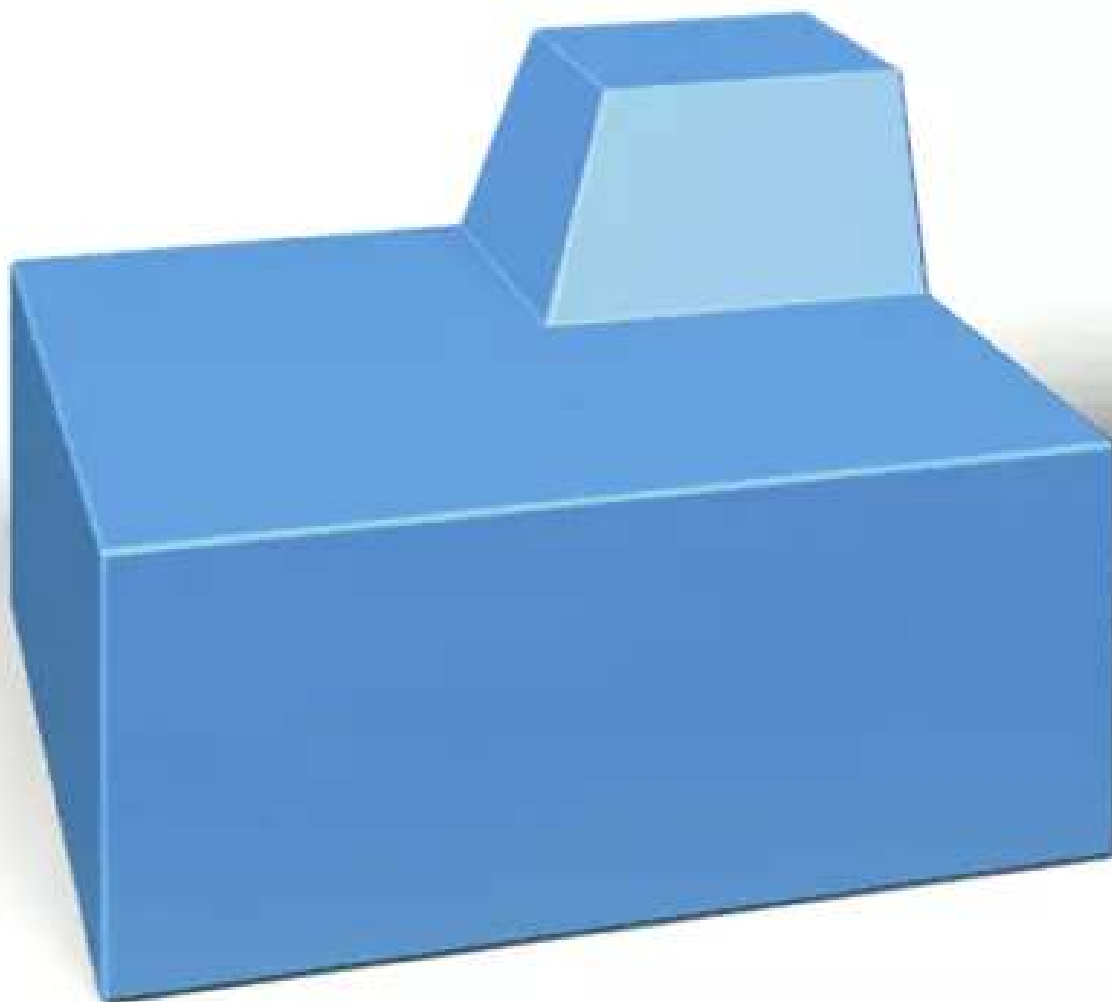

ZIEGLER®
Mehr Wert für draußen.

Ihr innovativer Partner für Stahlleichtbau
und Freiflächengestaltung

Sitzelement CLASSIC LINE - Outer Corner
mit kleiner Rückenlehne - 456.118

TOP-QUALITÄT
- direkt vom -
HERSTELLER!

Sitzelement CLASSIC LINE - Outer Corner

mit kleiner Rückenlehne

Sitzbank aus expandiertem Polystyrol-Hartschaum (mit Gütesiegel Styropor GHP). Mit Brennbarkeitsklasse EPS und PUA. PUA-Sonderbeschichtung (aus speziell modifiziertem Polyurethan) und lackiert in UV-beständigem Polyurethanlack. Mit zusätzlichem Winkelbefestigungsset (nicht nachrüstbar) zum Aufdübeln bei +/- 0 mm, Befestigungsmaterial nicht im Lieferumfang enthalten. Anlieferung erfolgt in einem Stück.

Anlieferung : montiert
Bankform : gerade
Rückenlehne : ja
Armlehnen : nein
Produkttyp : Sitzbank
Material Unterkonstruktion : Polystyrol-Hartschaum
Befestigungsart : zum freien Aufstellen
Material Auflage : Polystyrol-Hartschaum
Sitzhöhe : 420 mm
Oberfläche Unterkonstruktion : PUA-beschichtet und lackiert
Oberfläche Auflage : PUA-beschichtet und lackiert
Tiefe : 950 mm
Höhe über Flur : 660 mm
Breite : 950 mm
Gewicht : 30 kg
Sitztiefe : 514 / 950 mm
Höhe : 660 mm
Sitzbreite : 950 mm