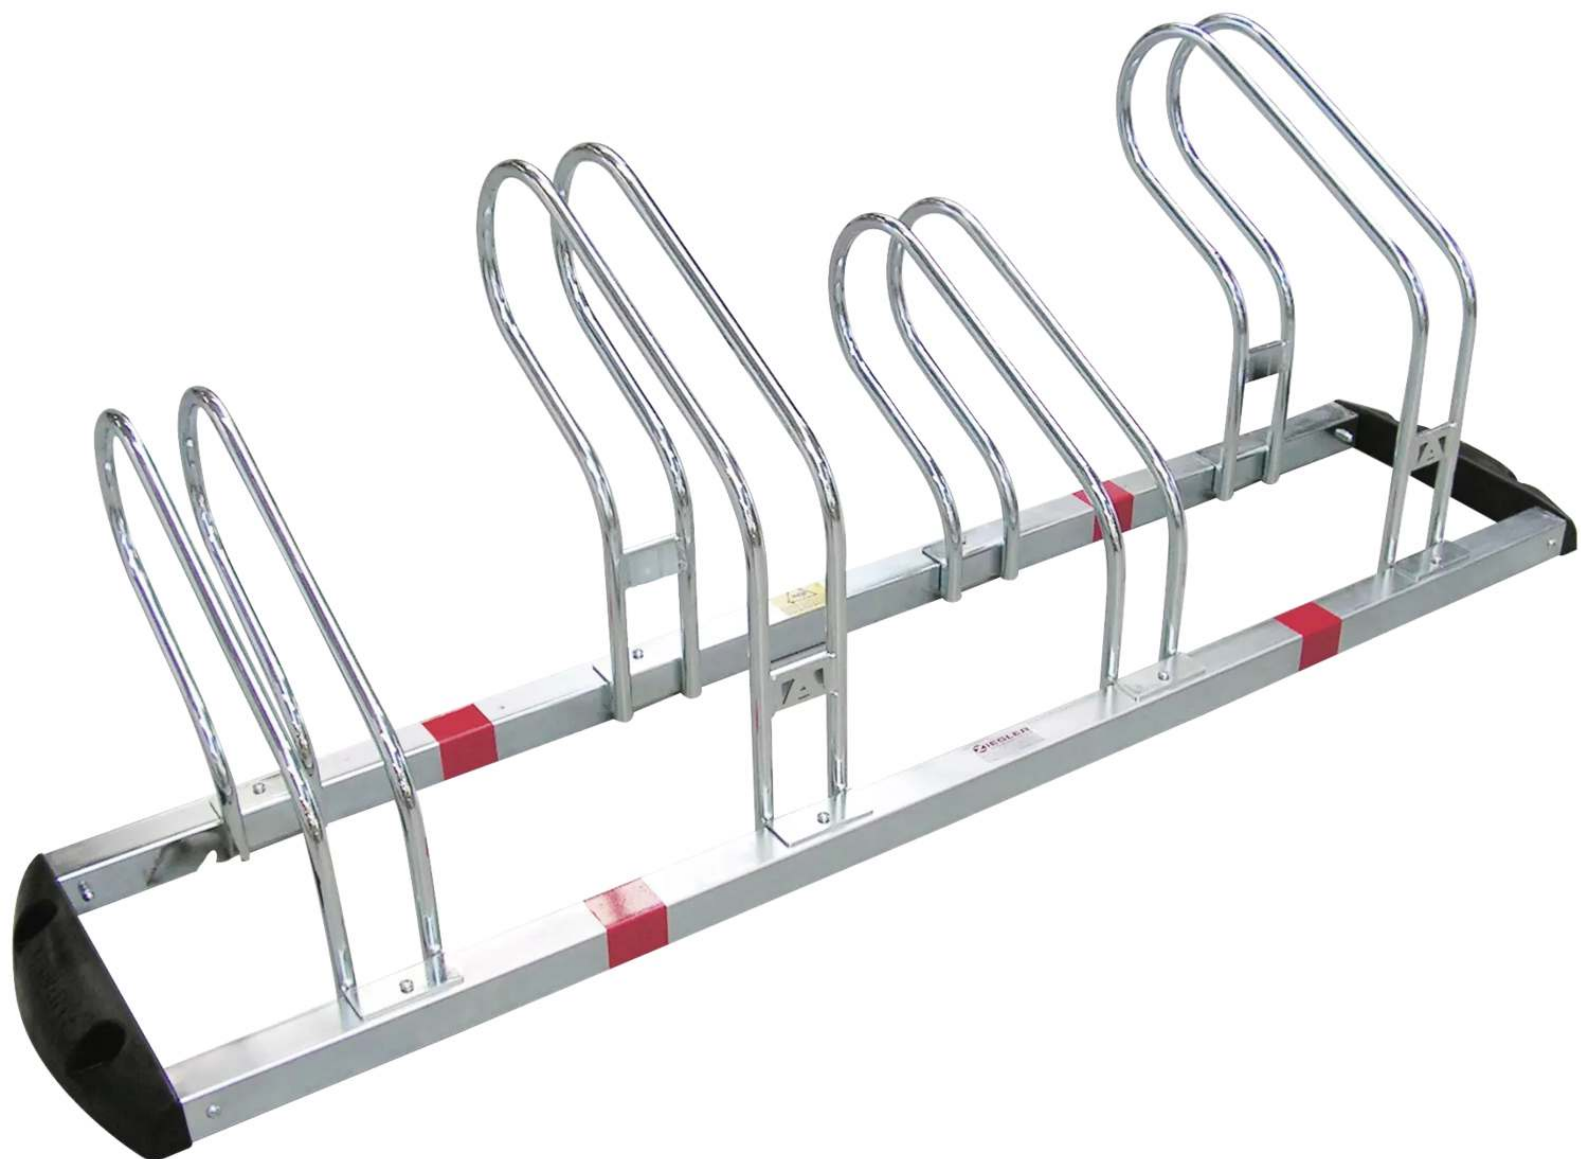

ZIEGLER[®]

Mehr Wert für draußen.

Ihr innovativer Partner für Stahlleichtbau
und Freiflächengestaltung

TOP-QUALITÄT
- direkt vom -
HERSTELLER!

Fahrradständer LISMORE

einseitig, zum Aufdübeln - 483.050

www.ziegler-metall.at

Fahrradständer LISMORE

einseitig, zum Aufdübeln

Stabile Stahlkonstruktion, Grundrahmen (40x40mm) mit Rundbügeln (Ø16mm). Seitlich mit Befestigungsfüßen aus glasfaserverstärktem Polyamid (NYLON). Befestigungsmittel im Lieferumfang enthalten.

Radabstand : 350 mm

Befestigungsart : zum Aufdübeln

empfohlene Einbautiefe : +/- 0 mm

Radeinstellung : hoch / tief

Anlieferung : zerlegt

Nutzung : einseitig

Produkttyp : Fahrradständer

Einstellwinkel : 90°

Oberfläche : galvanisch verzinkt

Material : Stahl

Anzahl Stellplätze : 4 Stück

Reifenbreite : 52 mm

Gewicht : 14 kg

Breite : 1529 mm

Höhe : 464 mm

Tiefe : 466 mm