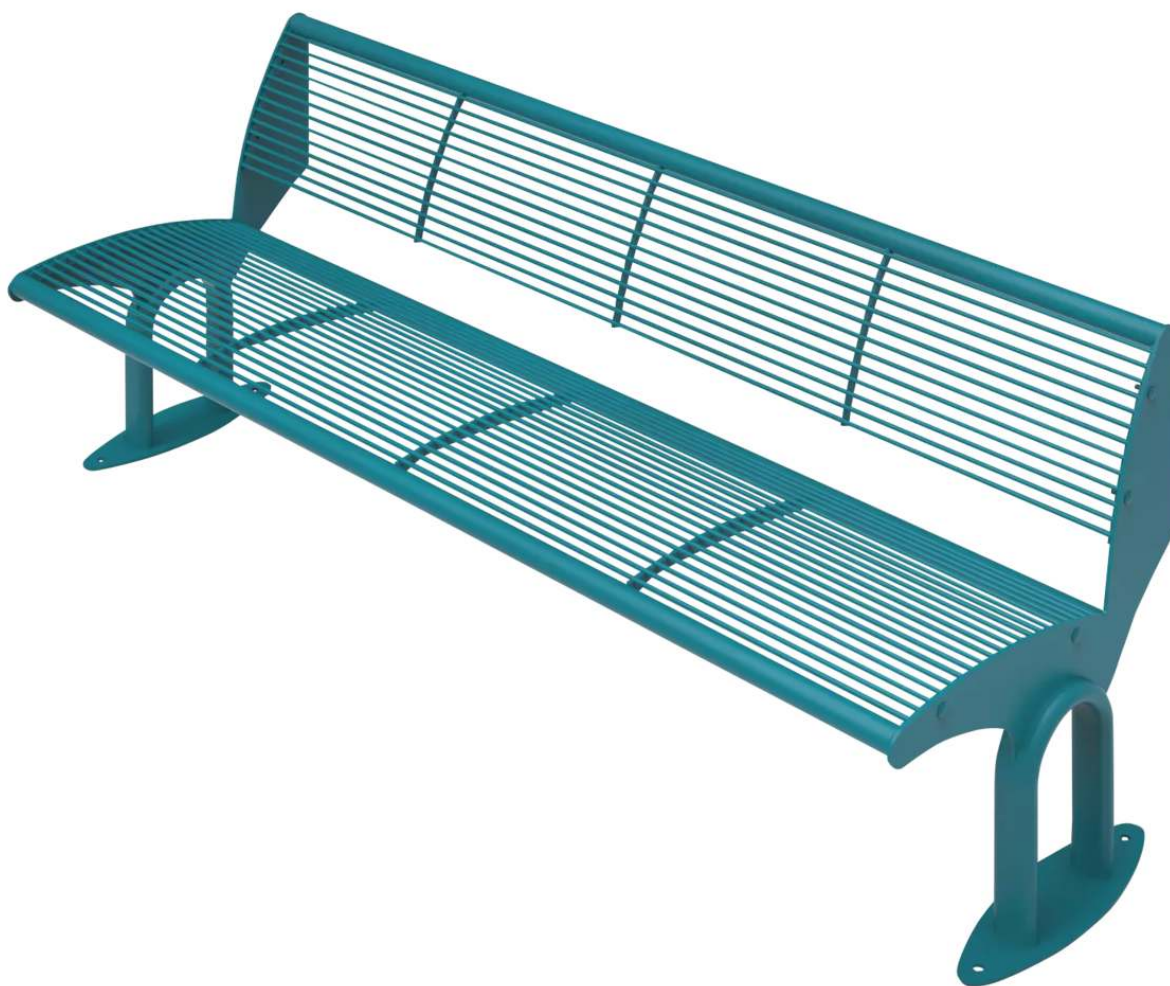

ZIEGLER[®]
Mehr Wert für draußen.

Ihr innovativer Partner für Stahlleichtbau
und Freiflächengestaltung

TOP-QUALITÄT
- direkt vom -
HERSTELLER!

Sitzbank TAURUS
mit Rückenlehne - 490.007

www.ziegler-metall.at

Sitzbank TAURUS

mit Rückenlehne

Sitzbank mit Seitenteilen aus Stahlblech. Sitzfläche und Rückenlehne aus Gitternetz mit 8 mm Rundstahl, körpergerecht geformt. Alle Stahlteile feuerverzinkt und pulverbeschichtet. Befestigungsmaterial im Lieferumfang enthalten. Die Anlieferung erfolgt auf Palette.

Bankform : gerade
Oberfläche Unterkonstruktion : feuerverzinkt und pulverbeschichtet
Material Unterkonstruktion : Stahl
Rückenlehne : ja
Oberfläche Auflage : feuerverzinkt und pulverbeschichtet
Armlehnen : nein
Anlieferung : zerlegt
Material Auflage : Stahl
Sitztiefe : 500 mm
Ausführung : Seitenteile aus Stahlblech
Produkttyp : Sitzbank
Befestigungsart : zum Aufdübeln bei +/- 0 mm
Sitzhöhe : 450 mm
Sitzbreite : 1925 mm
Tiefe : 640 mm
Breite : 1925 mm
Gewicht : 60 kg
Höhe : 770 mm

zum Webshop

Sitzbank TAURUS mit Rückenlehne, in RAL 7016 anthrazitgrau

Sitzbank TAURUS mit Rückenlehne, in RAL 7016 anthrazitgrau

Sitzbank TAURUS mit Rückenlehne, in RAL 7016 anthrazitgrau

Sitzbank TAURUS mit Rückenlehne, in RAL 7016 anthrazitgrau