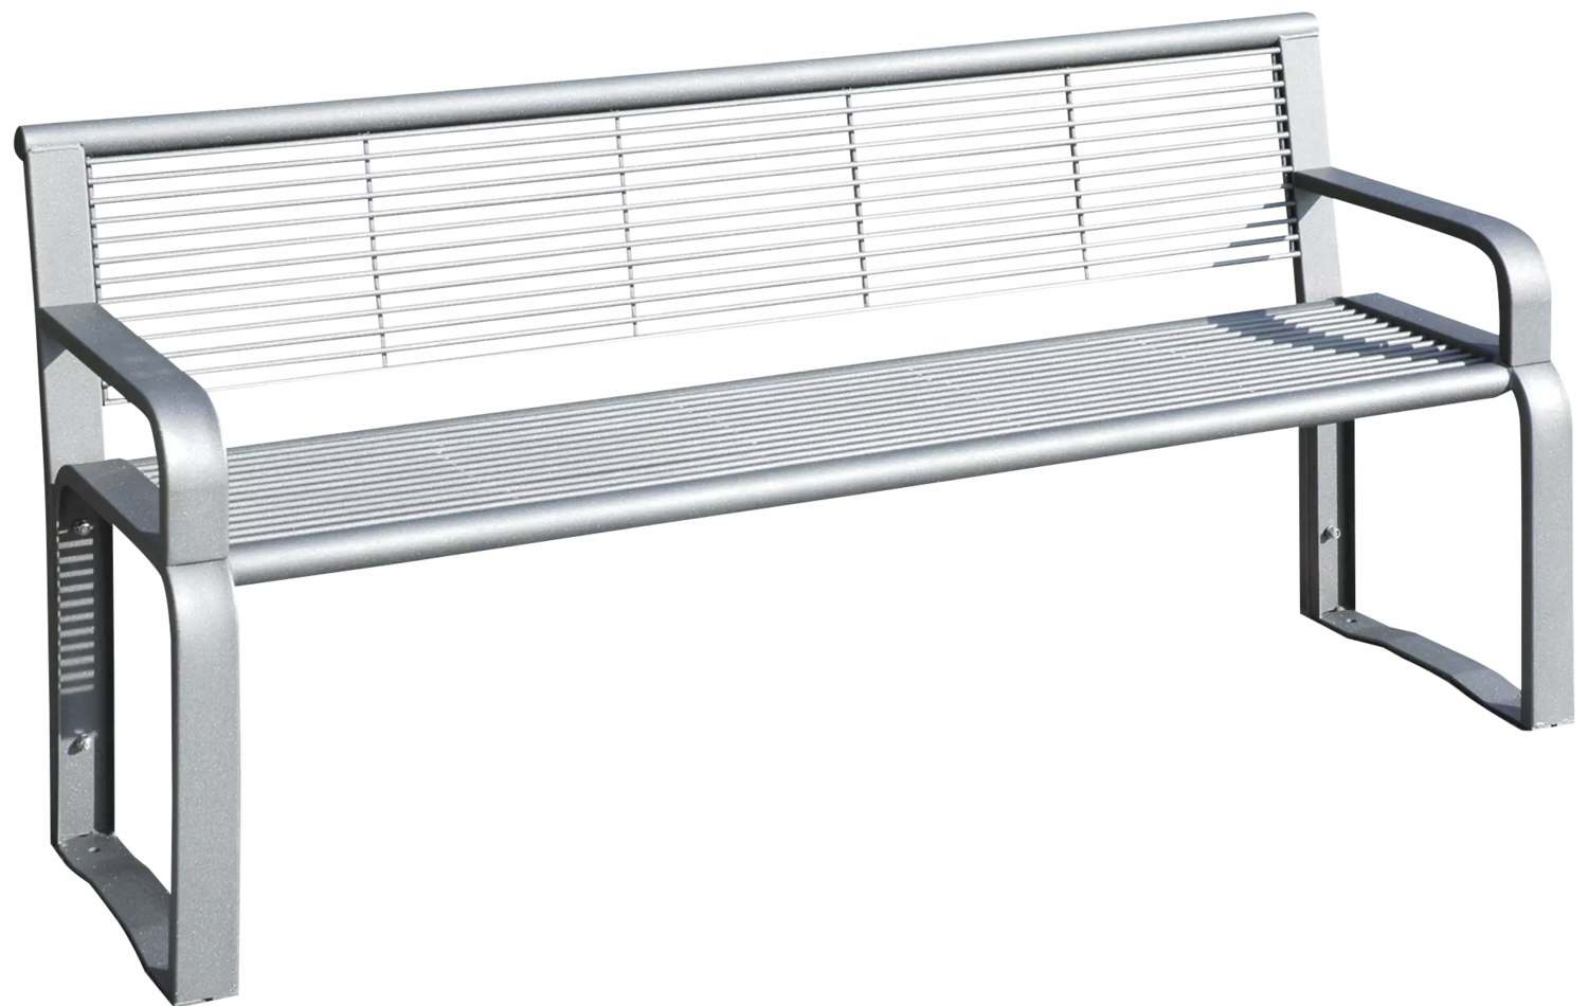

ZIEGLER® Mehr Wert für draußen.

Ihr innovativer Partner für Stahlleichtbau
und Freiflächengestaltung

TOP-QUALITÄT
- direkt vom -
HERSTELLER!

Sitzbank ETHOS

mit Rücken- und Armlehnen - 490.184

www.ziegler-metall.at

BESTELL-HOTLINE + BERATUNG (Mo - Do: 07:30 - 17:00 Uhr, Freitag 07:30 - 12:00 Uhr)

Tel +43 (0) 76 72 / 958 950 Fax +43 (0) 76 72 / 958 9514 beratung@ziegler-metall.at

Angebote für gewerbliche Kunden. Netto-Preise zzgl. gesetzl. MwSt.