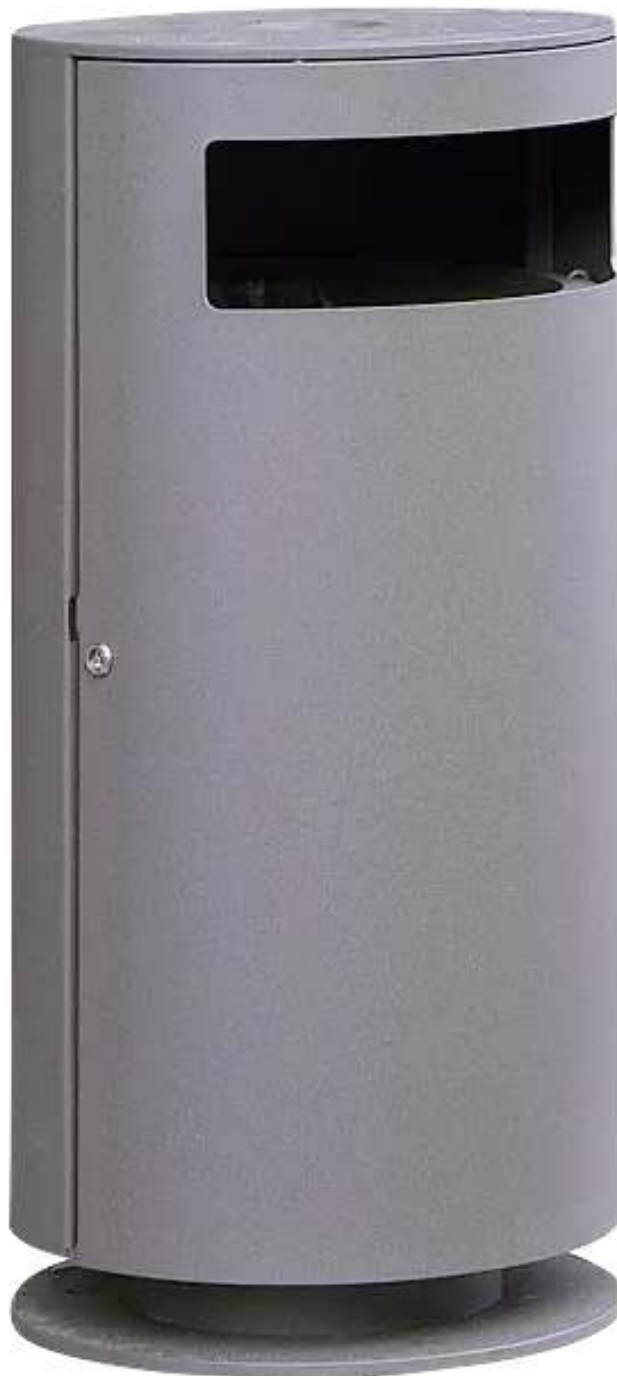

ZIEGLER[®]
Mehr Wert für draußen.

Ihr innovativer Partner für Stahlleichtbau
und Freiflächengestaltung

TOP-QUALITÄT
- direkt vom -
HERSTELLER!

Abfallbehälter CIMA

aus Stahl - 490.200

www.ziegler-metall.at

BESTELL-HOTLINE + BERATUNG (Mo - Do: 07:30 - 17:00 Uhr, Freitag 07:30 - 12:00 Uhr)

Tel +43 (0) 76 72 / 958 950 Fax +43 (0) 76 72 / 958 9514 beratung@ziegler-metall.at

Angebote für gewerbliche Kunden. Netto-Preise zzgl. gesetzl. MwSt.

Abfallbehälter CIMA

aus Stahl

Abfallbehälter mit Korpus aus Stahlblech mit Edelstahl-Ascher im Kopfteil, Abfall-Einwurföffnung: 110 mm. Inkl. Klemmring zur Abfallsackbefestigung. Lieferung inkl. Bodenbefestigungsmaterial. Behälter mittels Dreikantschloss entriegeln, Einflügeltür öffnen, Ascherschale klappen und Abfallsack (exkl.) zum Entleeren entnehmen, 1 Dreikantschlüssel im Lieferumfang enthalten.

Produkttyp : Abfallbehälter
mit Ascher : ja
Schließung : mit
Einsatzbereich : Außenbereich
Selbstlöschend : nein
Dach : mit
Mülltrennung : ohne
Inhalt Ascher : 1 Liter
Befestigungsart : zum Aufdübeln bei +/- 0 mm
Material Korpus : Stahl
Oberfläche Korpus : feuerverzinkt und pulverbeschichtet
Material Korpus : Stahl
Ø : 406 mm
Höhe über Flur : 850 mm
Gewicht : 38 kg
Inhalt Abfallbehälter : 75 Liter
Höhe : 850 mm

[zum Webshop](#)

Abfallbehälter CIMA mit Ascher, in DB 703 eisenglimmer

Abfallbehälter CIMA mit Ascher, in RAL 9007 graualuminium

Detail: kleiner Ascher

Entleerung