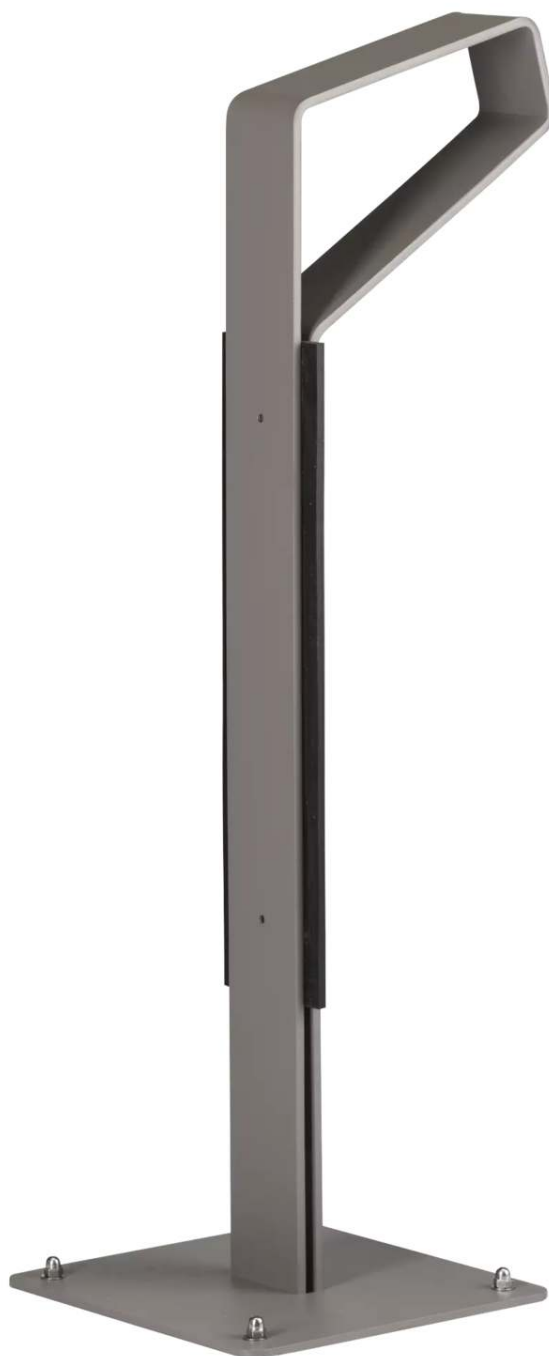

ZIEGLER[®]
Mehr Wert für draußen.

Ihr innovativer Partner für Stahlleichtbau
und Freiflächengestaltung

TOP-QUALITÄT
- direkt vom -
HERSTELLER!

Anlehnbügel GREYHOUND

aus Stahl - 490.716

www.ziegler-metall.at

Anlehnbügel GREYHOUND

aus Stahl

Anlehnbügel aus Stahl (70 x 10 mm) zum Aufdübeln mit Fußplatte (240 x 240 mm). Rahmenschonend durch beidseitige Schutzleiste aus Gummi. Das Befestigungsmaterial ist im Lieferumfang enthalten.

Höhe : 1000 mm
empfohlene Einbautiefe : +/- 0 mm
Anlieferung : montiert
Produkttyp : Anlehnbügel
Höhe über Flur : 1000 mm
Werbefläche : ohne
Anzahl Stellplätze : 2 Stück
Material : Stahl
Befestigungsart : zum Aufdübeln bei +/- 0 mm
Rohr-Ø/ Profilmaße : 70 x 10 mm
Gewicht : 16 kg
Oberfläche : feuerverzinkt und pulverbeschichtet
Breite : 340 mm
Tiefe : 70 mm

zum Webshop

Anlehnbügel GREYHOUND in eisenglimmergrau

Anlehnbügel GREYHOUND in eisenglimmergrau