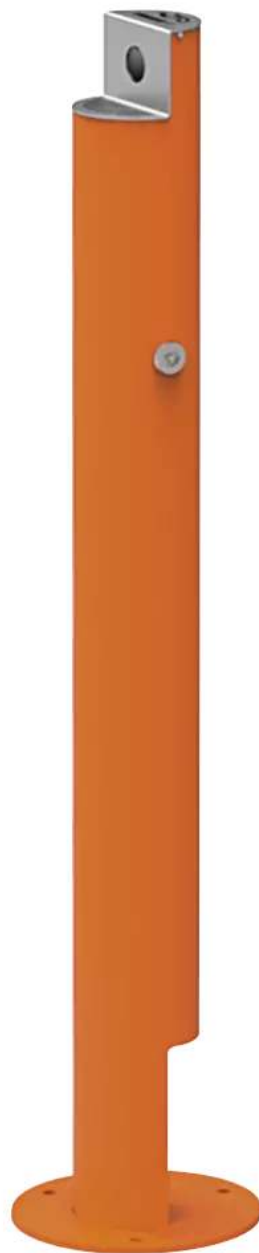

## **Standascher SPLIT**

aus Stahl - 490.811

[www.ziegler-metall.at](http://www.ziegler-metall.at)

**BESTELL-HOTLINE + BERATUNG** (Mo - Do: 07:30 - 17:00 Uhr, Freitag 07:30 - 12:00 Uhr)

Tel +43 (0) 76 72 / 958 950 Fax +43 (0) 76 72 / 958 9514 [beratung@ziegler-metall.at](mailto:beratung@ziegler-metall.at)

# Standascher SPLIT

## aus Stahl

Standascher aus Stahl. Aschereinsatz mit gelasertem Zigarettensymbol aus Edelstahl V2A, satiniert. Befestigungsmaterial im Lieferumfang enthalten. Aschereinsatz mittels Dreikantschloss entriegeln und zum Entleeren aus dem Korpus entnehmen, 1 Dreikantschlüssel im Lieferumfang enthalten.

Schließung : mit  
Höhe : 1000 mm  
Anlieferung : montiert  
Ø : 200 mm  
Höhe über Flur : 1000 mm  
Selbstlöschend : nein  
Dach : ohne  
Material : Stahl  
Höhe Ascher : 225 mm  
Inhalt Ascher : 0,9 Liter  
Ascher-Ø : 90 mm  
Befestigungsart : zum Aufdübeln bei +/- 0 mm  
Material Korpus : Stahl  
Oberfläche : verzinkt und pulverbeschichtet  
Oberfläche Korpus : verzinkt und pulverbeschichtet  
Gewicht : 7 kg