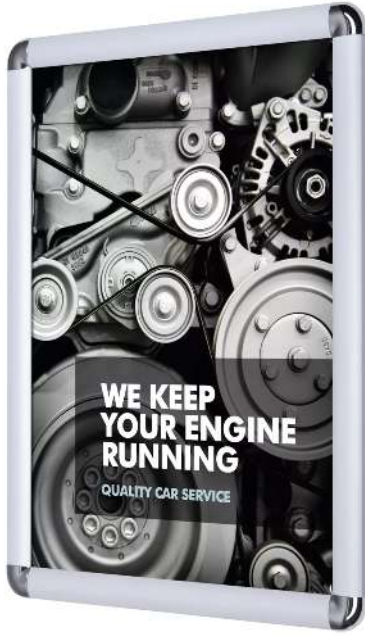

Klapprahmen DIN A3