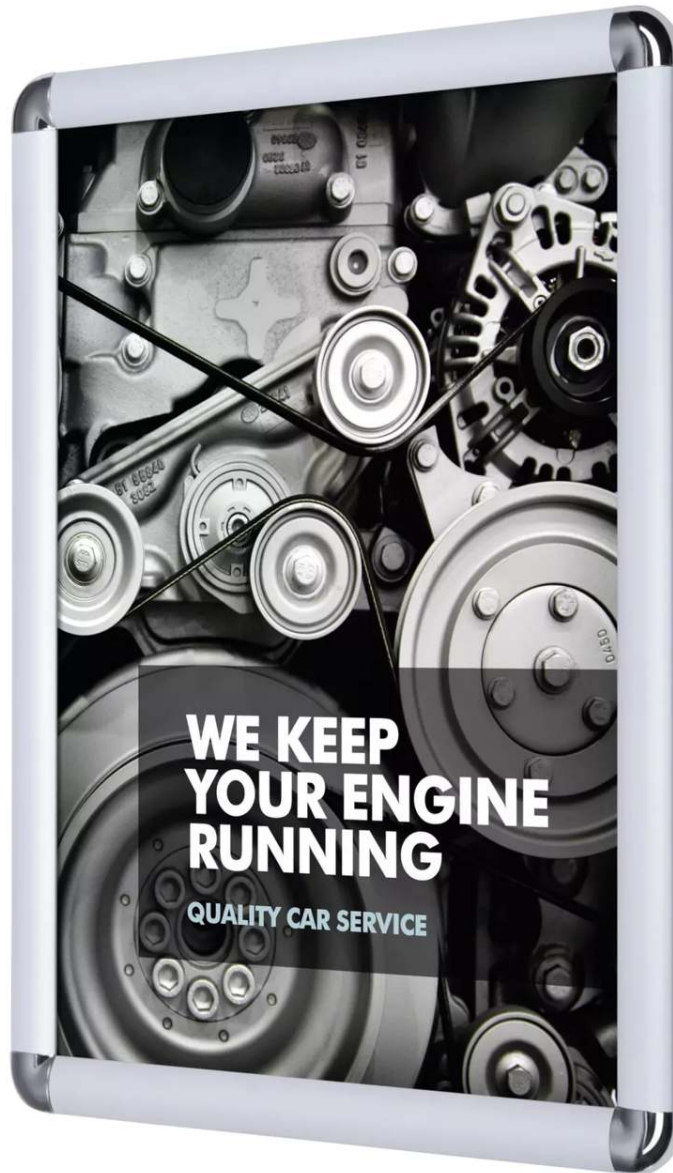

ZIEGLER[®]

Mehr Wert für draußen.

Ihr innovativer Partner für Stahlleichtbau
und Freiflächengestaltung

TOP-QUALITÄT
- direkt vom -
HERSTELLER!

Klapprahmen

490.925

www.ziegler-metall.at

BESTELL-HOTLINE + BERATUNG (Mo - Do: 07:30 - 17:00 Uhr, Freitag 07:30 - 12:00 Uhr)

Tel +43 (0) 76 72 / 958 950 Fax +43 (0) 76 72 / 958 9514 beratung@ziegler-metall.at

Angebote für gewerbliche Kunden. Netto-Preise zzgl. gesetzl. MwSt.

Klapprahmen

Mit Klapprahmenprofil im Format A2, welcher mittels 4 Bohrungen auf einer Glasscheibe befestigt wird. Wahlweise mit spitzen bzw. gerundeten Ecken. Inkl. Montagematerial und Mehrpreis für zusätzliche Bohrungen in einer Rück- oder Seitenwandscheibe.