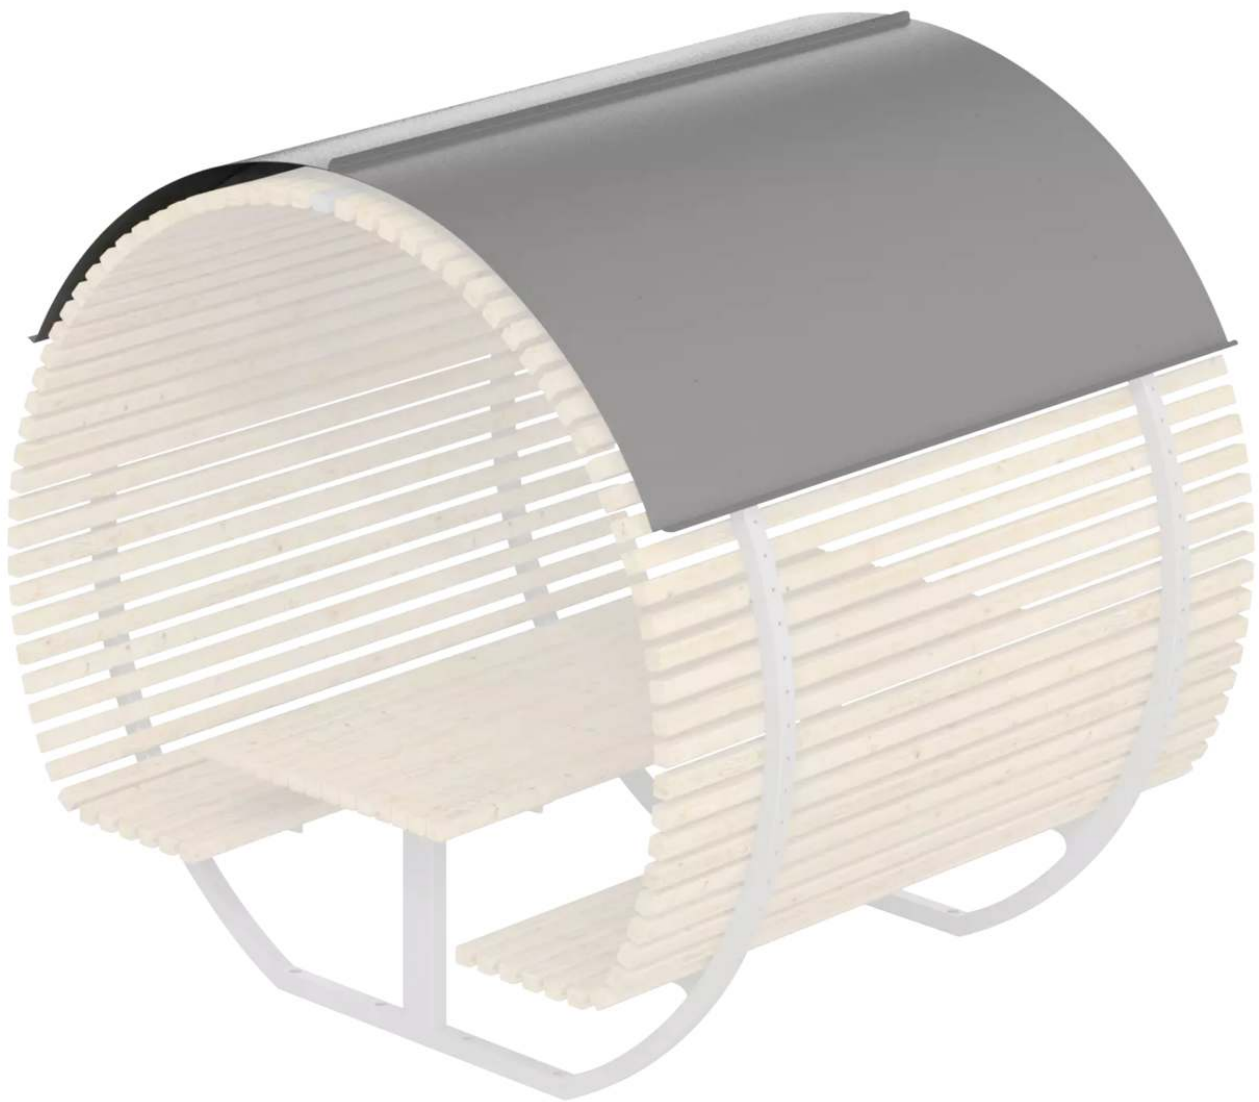

ZIEGLER®
Mehr Wert für draußen.

Ihr innovativer Partner für Stahlleichtbau
und Freiflächengestaltung

TOP-QUALITÄT
- direkt vom -
HERSTELLER!

Stahlblech-Abdeckung als Regenschutz

490.934

www.ziegler-metall.at

Stahlblech-Abdeckung als Regenschutz

Genietete Abdeckung aus 2 mm dickem Stahlblech als Regenschutz.

zum Webshop

Stahlblech-Abdeckung als Regenschutz