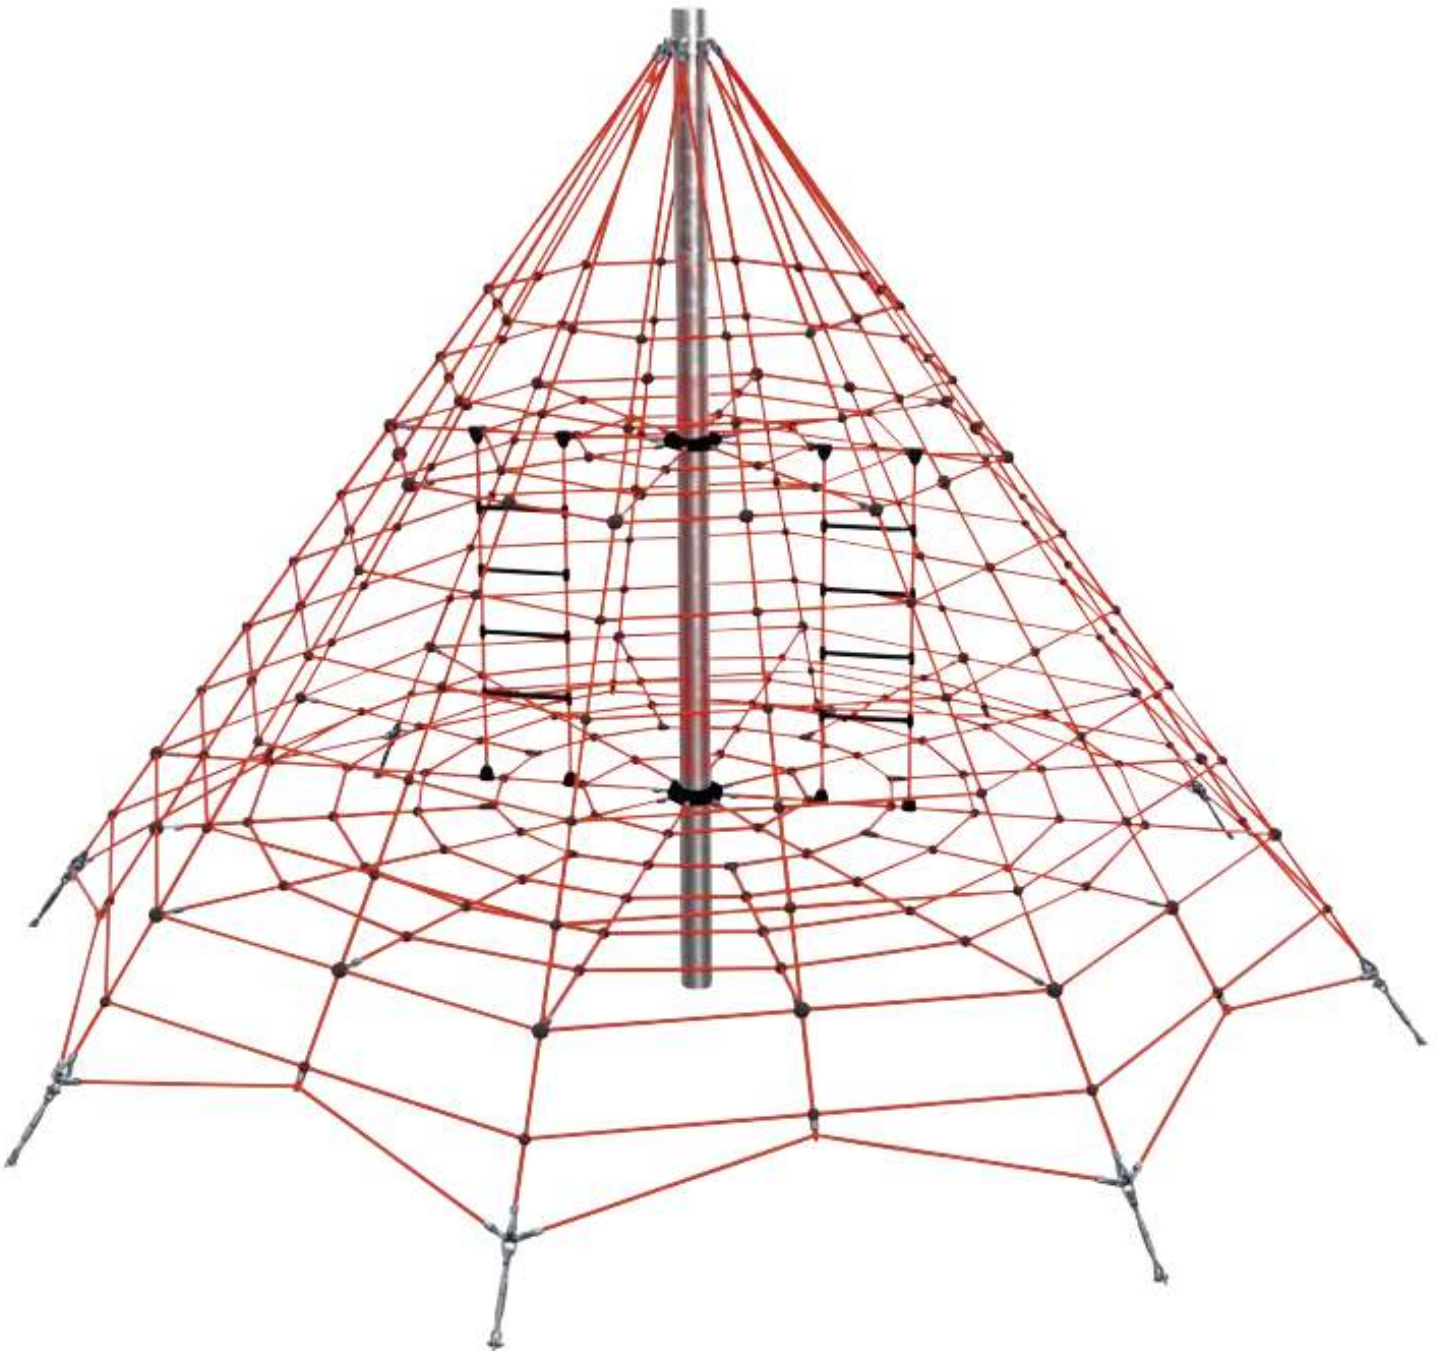

ZIEGLER®
Mehr Wert für draußen.

Ihr innovativer Partner für Stahlleichtbau
und Freiflächengestaltung

TOP-QUALITÄT
- direkt vom -
HERSTELLER!

Kletterpyramide CHABA

500.062

www.ziegler-metall.at

BESTELL-HOTLINE + BERATUNG (Mo - Do: 07:30 - 17:00 Uhr, Freitag 07:30 - 12:00 Uhr)

Tel +43 (0) 76 72 / 958 950 Fax +43 (0) 76 72 / 958 9514 beratung@ziegler-metall.at

Angebote für gewerbliche Kunden. Netto-Preise zzgl. gesetzl. MwSt.

Kletterpyramide CHABA

Kletterpyramide bestehend aus einem feuerverzinkten Stahlpfosten Ø 152 mm, auf Anfrage gegen Mehrpreis auch pulverbeschichtet in RAL-Farbe nach Wahl. Mit 2 horizontalen Spielebenen in unterschiedlicher Höhe (950 mm und 2600 mm), welche über Strickleitern zu erreichen sind. Kletternetz aus robustem Herkulestau (Ø 16 mm, 6-schäftig) mit Stahleinlage in Standardfarben. Bei bunter Farbauswahl kann das Farbspiel variieren. Auf Anfrage auch andere Farbkombinationen ohne Mehrpreis erhältlich. Lieferung komplett mit Schäkel und Ketten sowie feuerverzinkten Wantenspanner, Ankerlaschen aus feuerverzinktem Stahl und Kugelverbinder. Gerät geprüft nach Euronorm EN 1176. Die Lieferung erfolgt zerlegt auf Palette inkl. Montageanleitung. Der angegebene Platzbedarf ist inkl. Sicherheitsbereich.

Empfohlene Fundamentgrößen: 9 x L 1200 x B 1200 x T 600 mm.

max. Benutzerzahl : 48

Oberfläche : feuerverzinkt

Befestigungsart : zum Einbetonieren

Anlieferung : zerlegt

empfohlene Einbautiefe : 850 mm

Ø : 6660 mm

Material : Stahl

Empf. Altersgruppe : 4 - 14 Jahre

Gewicht : 270 kg

Höhe über Flur : 4500 mm

Fallhöhe : max. 950 mm

Platzbedarf : Ø 8740 mm

zum Webshop