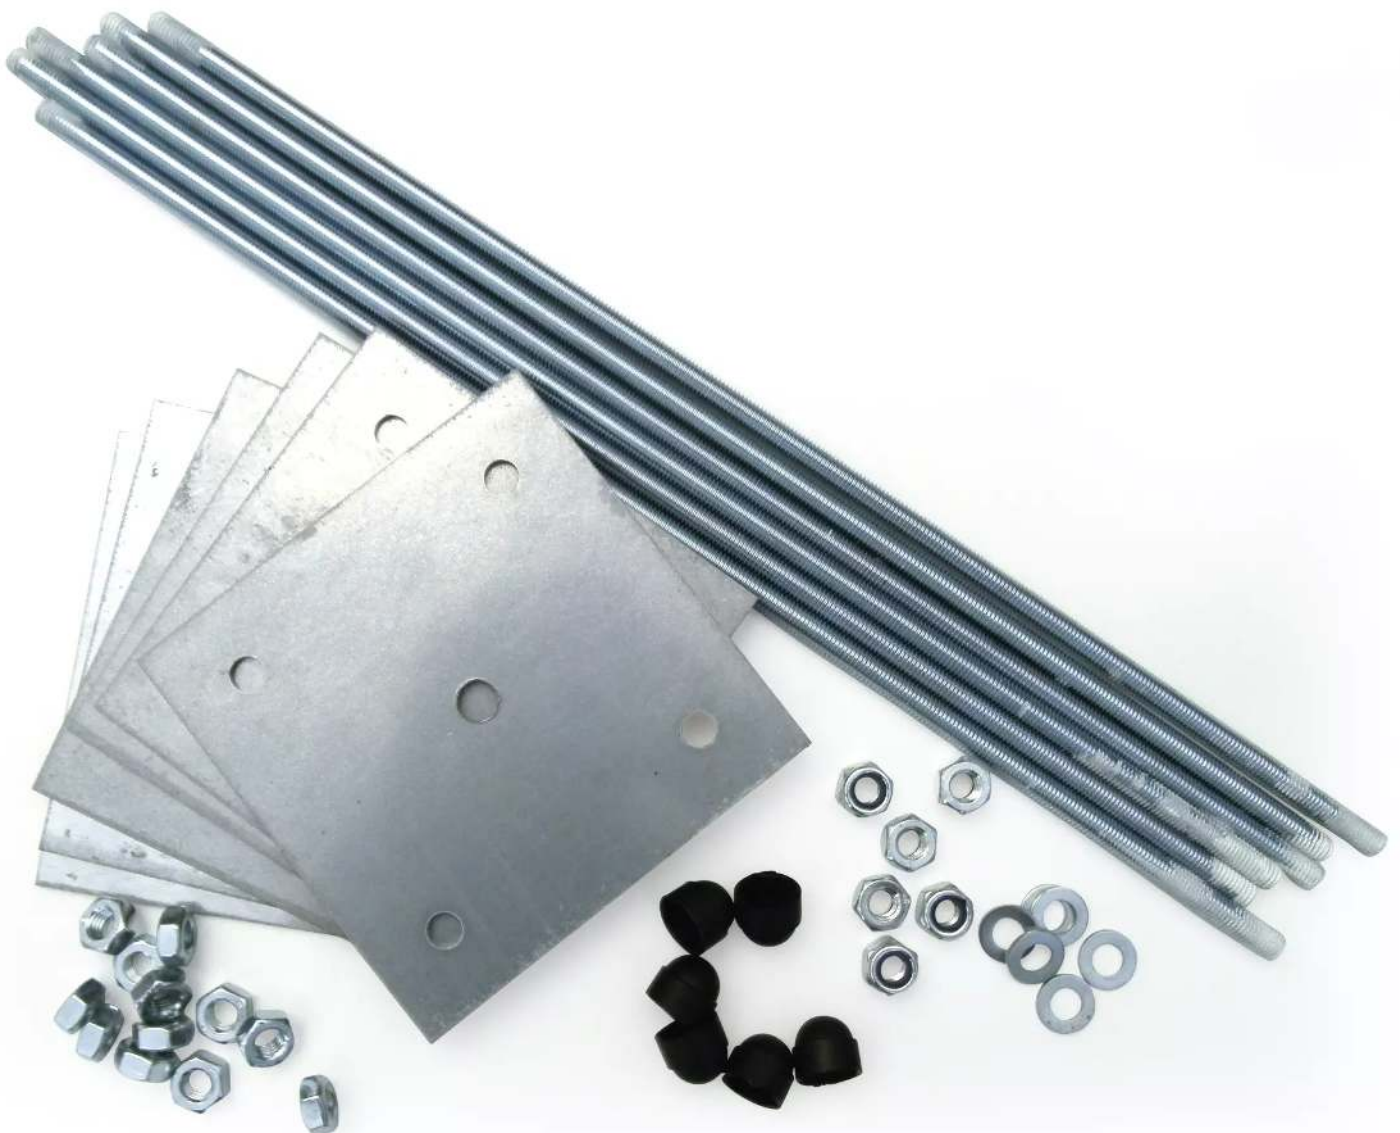

# ZIEGLER<sup>®</sup>

**Mehr Wert für draußen.**

Ihr innovativer Partner für Stahlleichtbau  
und Freiflächengestaltung

**TOP-QUALITÄT**  
- direkt vom -  
**HERSTELLER!**

## **Erdankerset**

zum Eingraben in Boden / Rasen - 500.073

[www.ziegler-metall.at](http://www.ziegler-metall.at)

**BESTELL-HOTLINE + BERATUNG** (Mo - Do: 07:30 - 17:00 Uhr, Freitag 07:30 - 12:00 Uhr)

Tel +43 (0) 76 72 / 958 950 Fax +43 (0) 76 72 / 958 9514 [beratung@ziegler-metall.at](mailto:beratung@ziegler-metall.at)

## zum Eingraben in Boden / Rasen

Zum Eingraben in eine Boden- bzw. Rasenfläche. Enthalten sind: 6 feuerverzinkte Bleche 150 x 150 x 5 mm, 6 M10 Gewindestangen je 50 cm, 6 Stopmuttern M10, 6 U-Scheiben M10, 6 Kunststoffkappen.