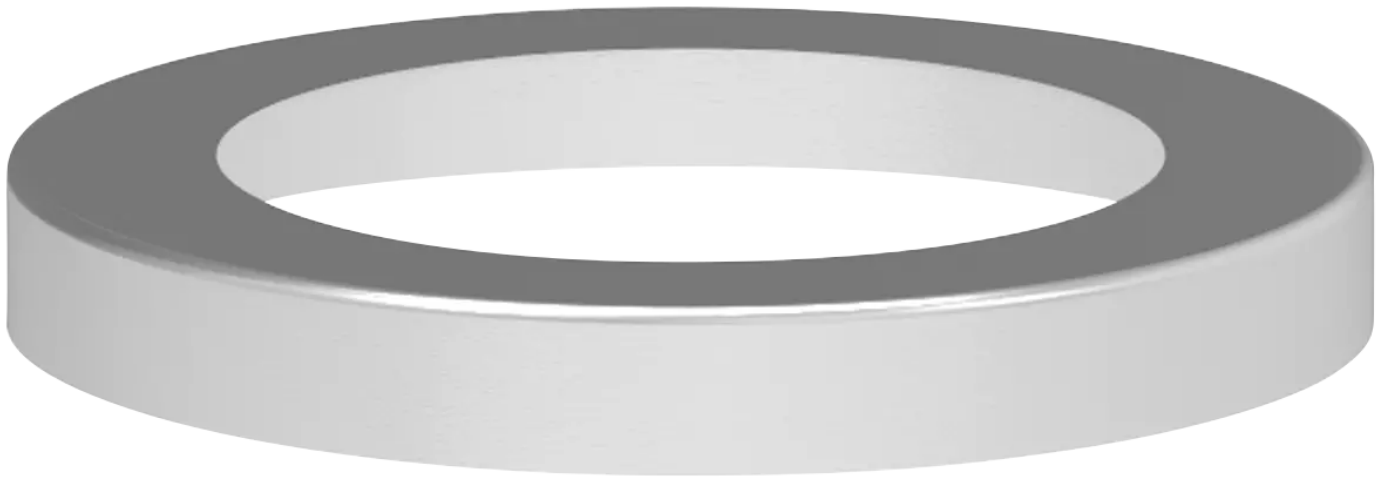

ZIEGLER[®]
Mehr Wert für draußen.

Ihr innovativer Partner für Stahlleichtbau
und Freiflächengestaltung

TOP-QUALITÄT
- direkt vom -
HERSTELLER!

Zierring aus Edelstahl, geschliffen und
passiviert, für innen- Ø 170 mm - 512.054

Zierring aus Edelstahl, geschliffen und passiviert, für innen- Ø 170 mm

[zum Webshop](#)