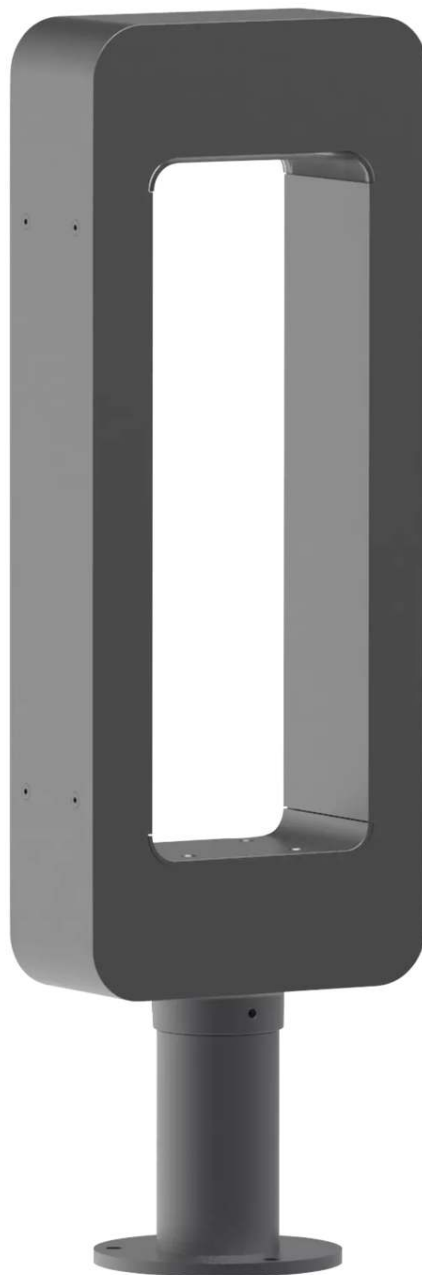

ZIEGLER[®]
Mehr Wert für draußen.

Ihr innovativer Partner für Stahlleichtbau
und Freiflächengestaltung

TOP-QUALITÄT
- direkt vom -
HERSTELLER!

Pollerleuchte THESEE

LED neutralweiß - 512.079

www.ziegler-metall.at

Pollerleuchte THESEE

LED neutralweiß

Pollerleuchte aus rechteckigem Aluminiumprofil sowie Aluminiumgussteilen. Leuchtenabdeckung aus klarem und schlagzähen PMMA RESIST. LED DA+ Modul - 2x4/268 6W/1150 lm inkl. programmierbaren Treiber (Dimmung aus) mit integrierter "Constant Light Output" Funktion zur Konstanthaltung des Lichtstromes der LEDs über die gesamte Nutzlebensdauer. Mit Integriertem Überspannungsschutz bis 10 KV. Zum Aufdübeln mittels Bodenplatte (Ø180 mm), Befestigungsmaterial nicht im Lieferumfang enthalten.

Material : Aluminium

Form : rechteckig

Schutzklasse : I

Kopfform : Flachkopf

Ringtaille : nein

versenkbar : nein

Leuchtmittel : mit

Produkttyp : Pollerleuchte

Leuchtmittelart : LED

kipubar : nein

Tiefe : 120 mm

Herausnehmbar : nein

Pfostenmaße : 280 x 900 mm

Oberfläche : pulverbeschichtet

Farbtemperatur : 4000 K neutralweiß

Material Abdeckung : Polymethylmethacrylat (PMMA)