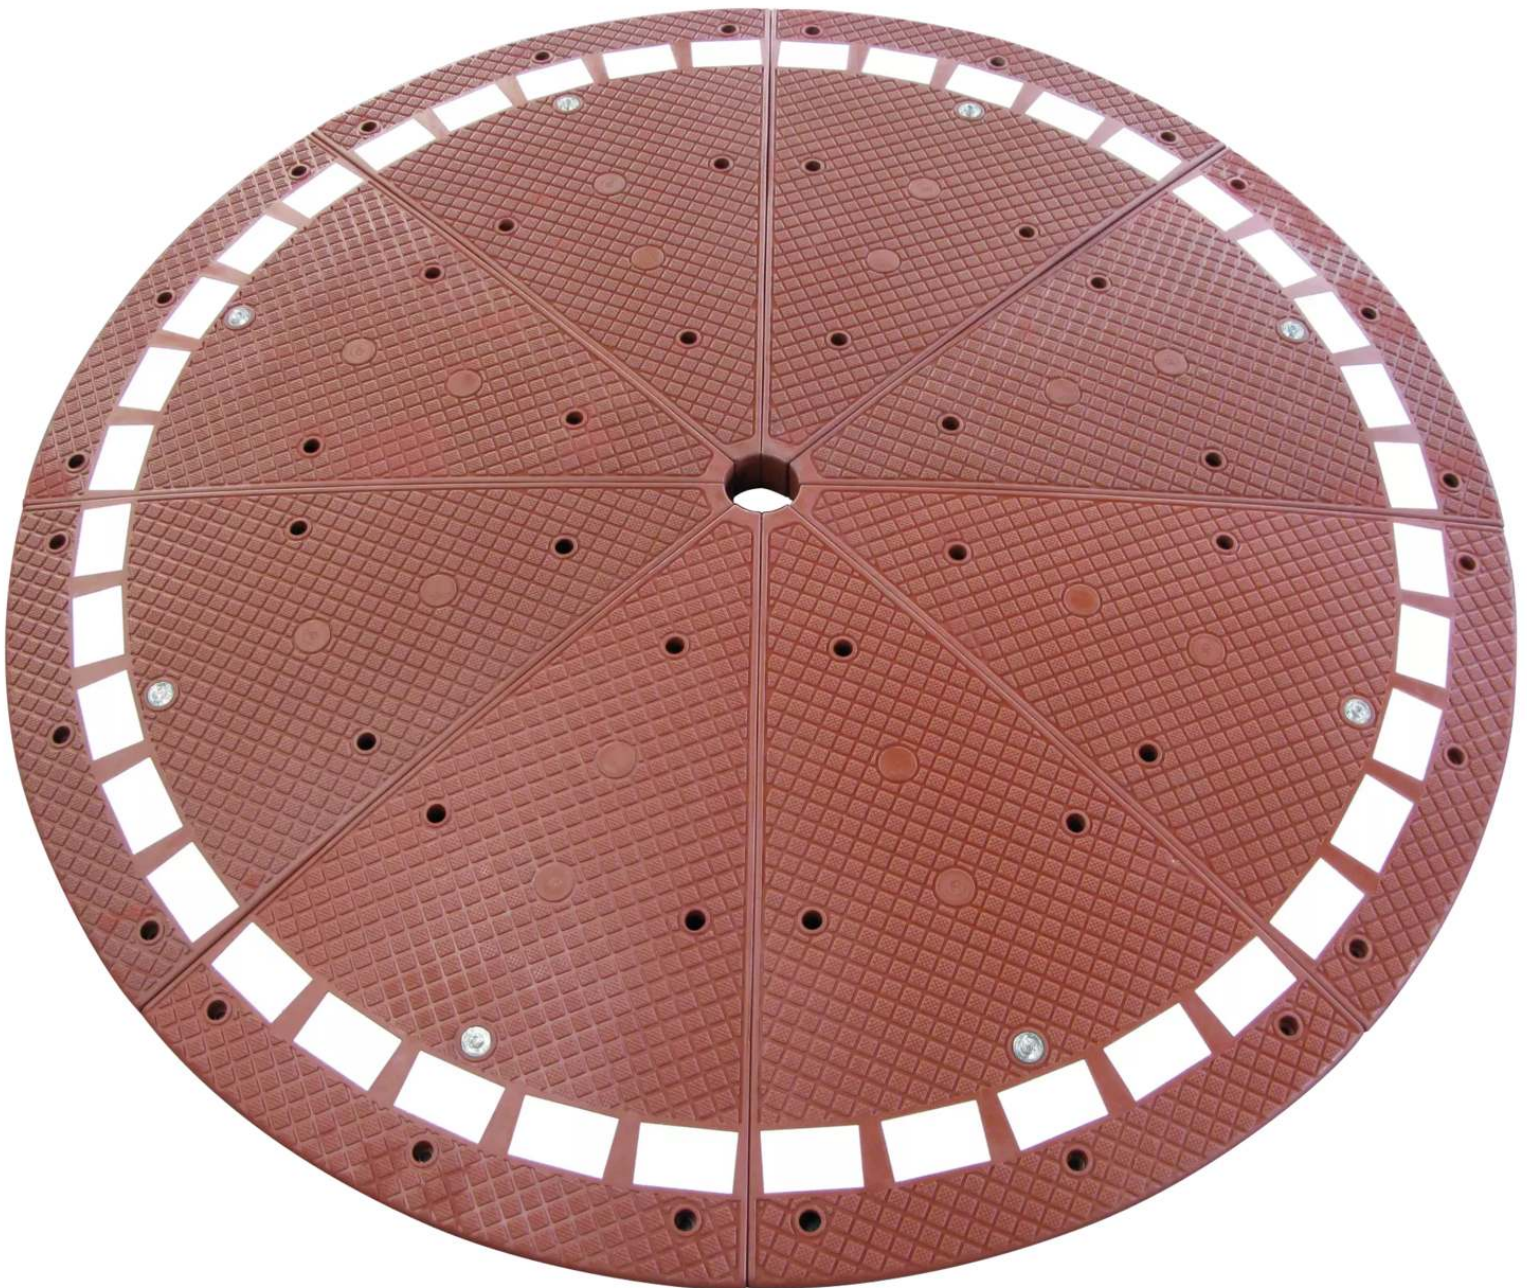

ZIEGLER[®]
Mehr Wert für draußen.

Ihr innovativer Partner für Stahlleichtbau
und Freiflächengestaltung

TOP-QUALITÄT
- direkt vom -
HERSTELLER!

Kreisverkehr MINI

rotbraun - 529.041

www.ziegler-metall.at

BESTELL-HOTLINE + BERATUNG (Mo - Do: 07:30 - 17:00 Uhr, Freitag 07:30 - 12:00 Uhr)

Tel +43 (0) 76 72 / 958 950 Fax +43 (0) 76 72 / 958 9514 beratung@ziegler-metall.at

Angebote für gewerbliche Kunden. Netto-Preise zzgl. gesetzl. MwSt.

Kreisverkehr MINI

rotbraun

Bestehend aus 8 Gummisegmenten mit Metallverstärkung an den Schraublöchern. Die Höhe des Kreisels verläuft ansteigend von außen (30 mm) nach innen (120 mm). Zur besseren Sichtbarkeit befinden sich weiße Retroreflexstreifen sowie Glasreflektoren am Randbereich. Für eine Nutzungsdauer bis zu 3 Monaten empfehlen wir Aufdübeln (Befestigungsmaterial im Lieferumfang enthalten). Für eine dauerhafte Nutzung ist zusätzlich eine vollflächige Verklebung mittels Spezialkleber notwendig. Kleber siehe Zubehör (Verbrauch ca. 2 Gebinde á 13,4 kg).

Farbe : rotbraun

Höhe : 120 mm

Ø : 3000 mm

Material : Gummi

Befestigungsart : zum Verkleben und Aufdübeln

Ausführung : rund

Gewicht : 616 kg

zum Webshop

Kreisverkehr MINI in rotbraun

Detail: Segmente

Detail: einzelnes Segment