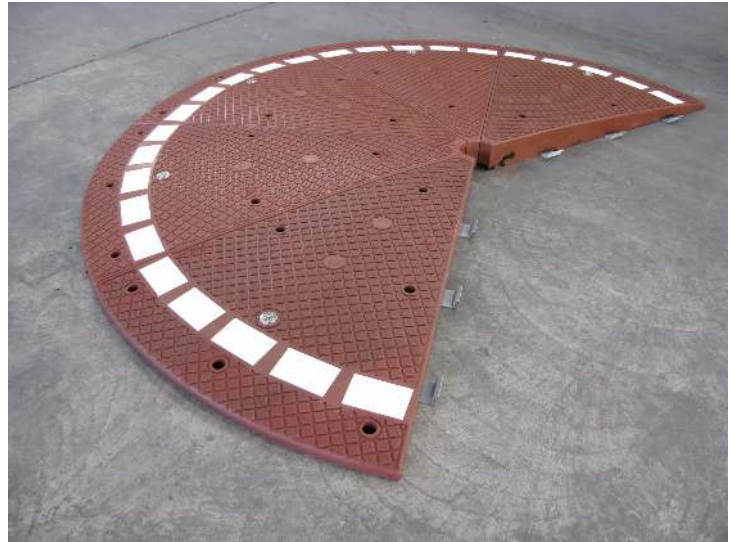

Tel +43 (0) 76 72 / 958 950 Fax +43 (0) 76 72 / 958 9514 beratung@ziegler-metall.at

Angebote für gewerbliche Kunden. Netto-Preise zzgl. gesetzl. MwSt.

Kreisverkehr MINI

rotbraun

Bestehend aus 8 Gummisegmenten mit Metallverstärkung an den Schraublöchern. Die Höhe des Kreisels verläuft ansteigend von außen (30 mm) nach innen (120 mm). Zur besseren Sichtbarkeit befinden sich weiße Retroreflexstreifen sowie Glasreflektoren am Randbereich. Für eine Nutzungsdauer bis zu 3 Monaten empfehlen wir Aufdübeln (Befestigungsmaterial im Lieferumfang enthalten). Für eine dauerhafte Nutzung ist zusätzlich eine vollflächige Verklebung mittels Spezialkleber notwendig. Kleber siehe Zubehör (Verbrauch ca. 2 Gebinde á 13,4 kg).

Farbe : rotbraun

Höhe : 120 mm

Ø : 3000 mm

Material : Gummi

Befestigungsart : zum Verkleben und Aufdübeln

Ausführung : rund

Gewicht : 616 kg

zum Webshop

Kreisverkehr MINI in rotbraun

Detail: Segmente

Detail: einzelnes Segment