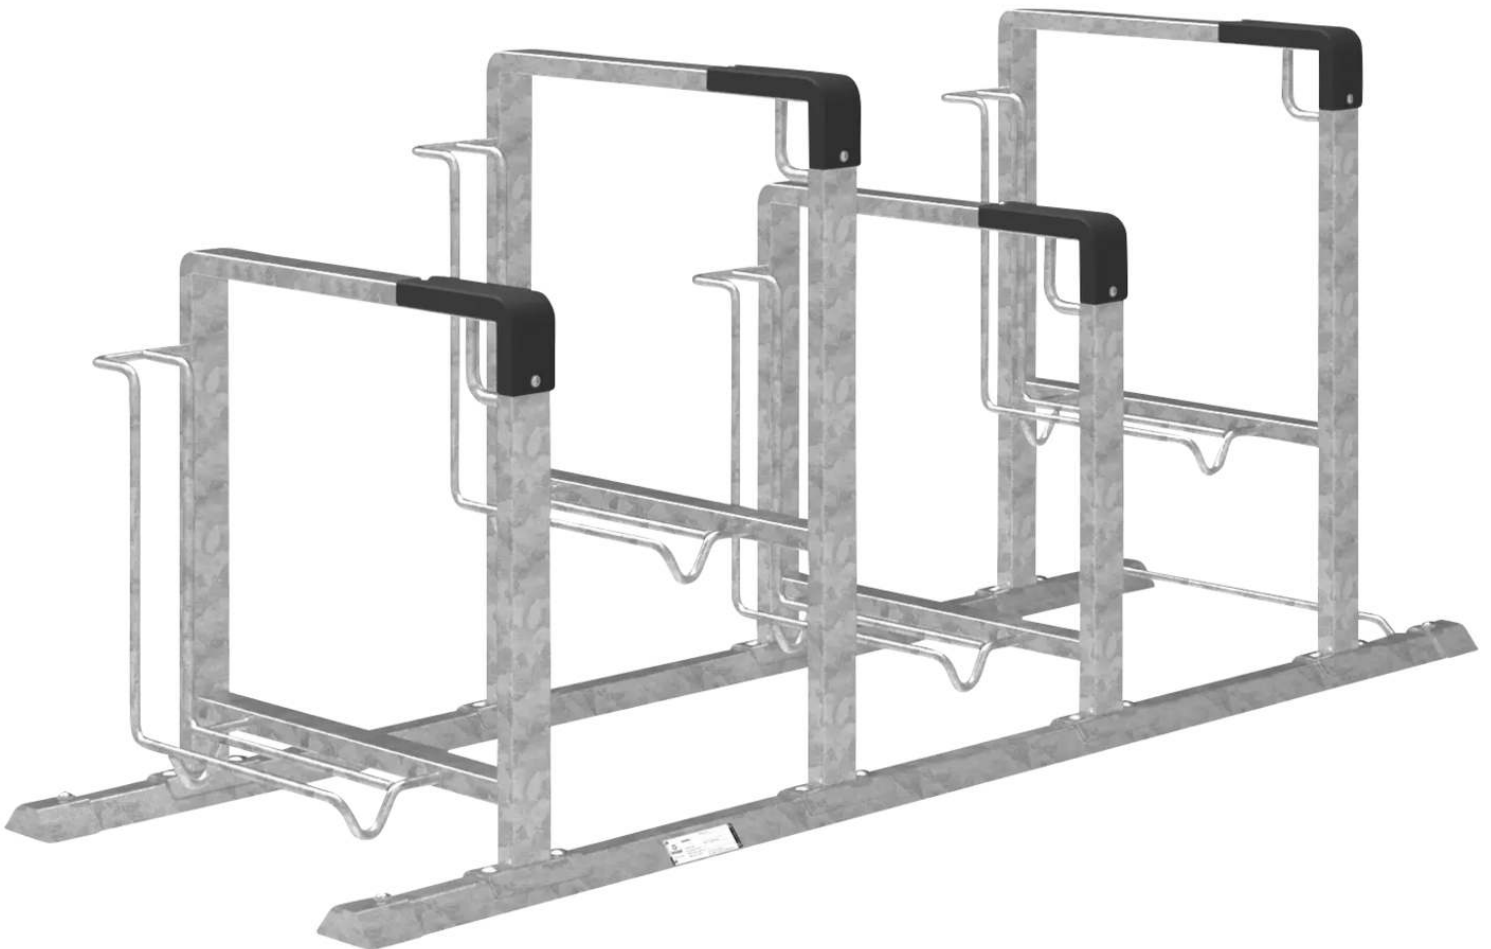

www.ziegler-metall.at

BESTELL-HOTLINE + BERATUNG (Mo - Do: 07:30 - 17:00 Uhr, Freitag 07:30 - 12:00 Uhr)

Tel +43 (0) 76 72 / 958 950 Fax +43 (0) 76 72 / 958 9514 beratung@ziegler-metall.at

Angebote für gewerbliche Kunden. Netto-Preise zzgl. gesetzl. MwSt.