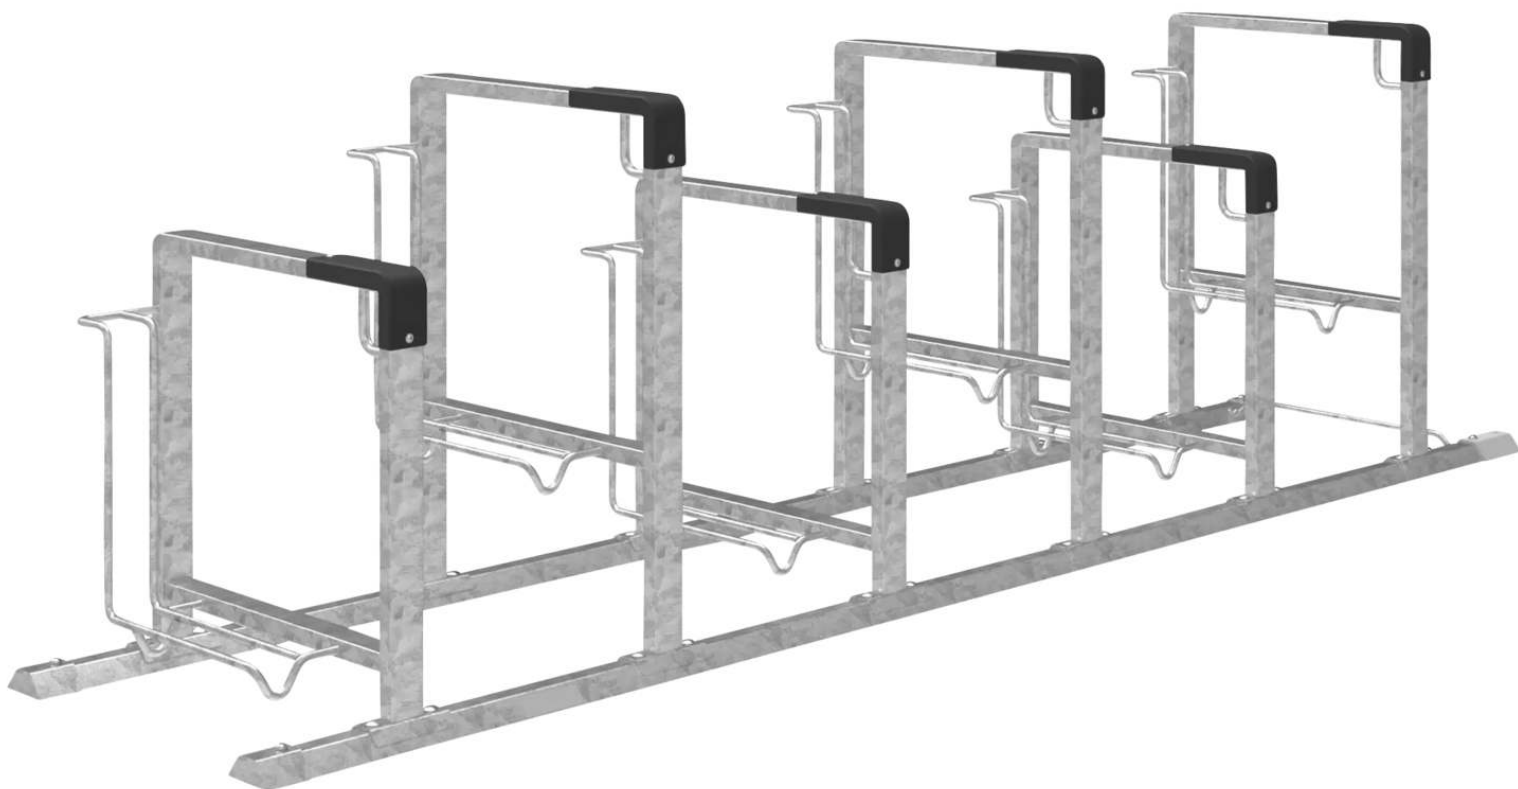

ZIEGLER[®]

Mehr Wert für draußen.

Ihr innovativer Partner für Stahlleichtbau
und Freiflächengestaltung

TOP-QUALITÄT
- direkt vom -
HERSTELLER!

Fahrradparker KONTUR

6 Stellplätze, einseitig - 531.158

www.ziegler-metall.at

Fahrradparker KONTUR

6 Stellplätze, einseitig

Fahrradparker mit Hauptbügel aus Rechteckrohr (30 x 60 mm) und Radeinstellung aus Rundstahl (Ø 14 mm). Einstellbügel werden mit dem Bodenrahmen aus Trapezschiene verschraubt. Radeinstellung tief / hoch im Wechsel, Einstellwinkel 90°. Der Fahrradparker kann beliebig in der Länge mit Anbaueinheiten (siehe Zubehör) erweitert werden. An den oberen Ecken befinden sich schwarze Kunststoffelemente, um das Rad vor Beschädigungen zu schützen. An den inneren Ecken des Hauptbügels ist ein Stahlbügel angeschweißt, welcher eine Vielzahl an Anschlussmöglichkeiten für einen optimalen Diebstahlschutz durch handelsübliche Bügel- oder Seilschlösser bietet. Seitliche Begrenzungsstreben erleichtern das Erkennen eines Hindernisses für sehbehinderte Menschen. Bodenbefestigungsmaterial im Lieferumfang enthalten. Die Anlieferung erfolgt zerlegt auf Palette. Zum Abladen wird bauseits entsprechende Entladetechnik benötigt.

ADFC empfohlen : ja

Nutzung : einseitig

Reifenbreite : 23 bis 65 mm

Anlieferung : zerlegt

Anzahl Stellplätze : 6 Stück

Radabstand : 500 mm

Material : Stahl

Einstellwinkel : 90°

Oberfläche : galvanisch verzinkt

Radeinstellung : tief / hoch

Befestigungsart : zum Aufdübeln bei +/- 0 mm

Höhe über Flur : 919 mm

Tiefe : 638 mm

Breite : 3001 mm

Höhe : 919 mm

Gewicht : 88 kg