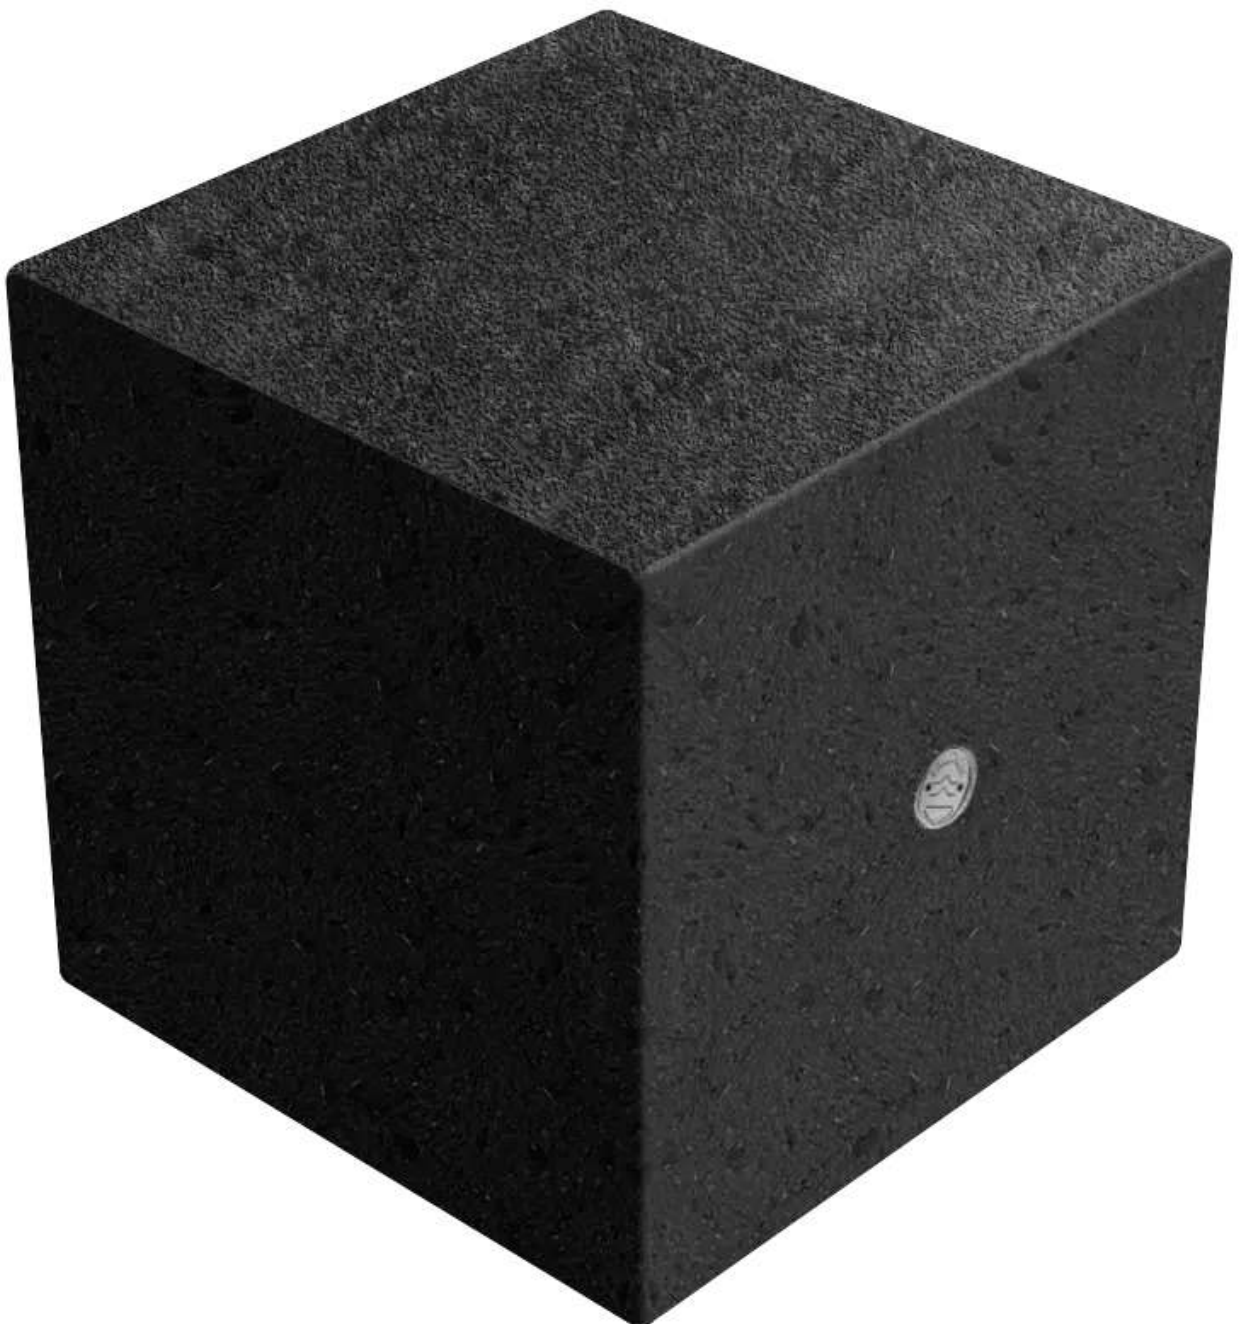

## **Sitzpoller IDRA**

rekonstituierter Marmor, geschliffen - 533.082

[www.ziegler-metall.at](http://www.ziegler-metall.at)

**BESTELL-HOTLINE + BERATUNG** (Mo - Do: 07:30 - 17:00 Uhr, Freitag 07:30 - 12:00 Uhr)

## rekonstituierter Marmor, geschliffen

Der Sitzpoller besteht aus rekonstituiertem Marmor und ist mit einer Stahlbewehrung verstärkt. Die Oberseite des Pollers ist geschliffen, die Seitenflächen sind sandgestrahlt. Alle Kanten sind abgerundet. Alle Oberflächen haben eine transparente Beschichtung zum Schutz gegen Verwitterung. Der Poller dient als Absperrelement und Sitzgelegenheit zugleich. Für die Entladung vor Ort wird bauseits ein Stapler benötigt.

Kopfform : Flachkopf  
Form : quadratisch  
empfohlene Einbautiefe : +/- 0 mm  
Material : rekonstituierter Marmor  
Produkttyp : Poller  
Oberfläche : geschliffen  
Befestigungsart : zum freien Aufstellen  
Pfostenmaße : 450 x 450 mm  
Höhe über Flur : 450 mm  
Gewicht : 223 kg  
Breite : 450 mm  
Tiefe : 450 mm  
Höhe : 450 mm  
Farbe : Standardfarbe

**zum Webshop**

Sitzpöller IDRA aus rekonstituiertem Marmor, Oberfläche geschliffen, in weiß carrara