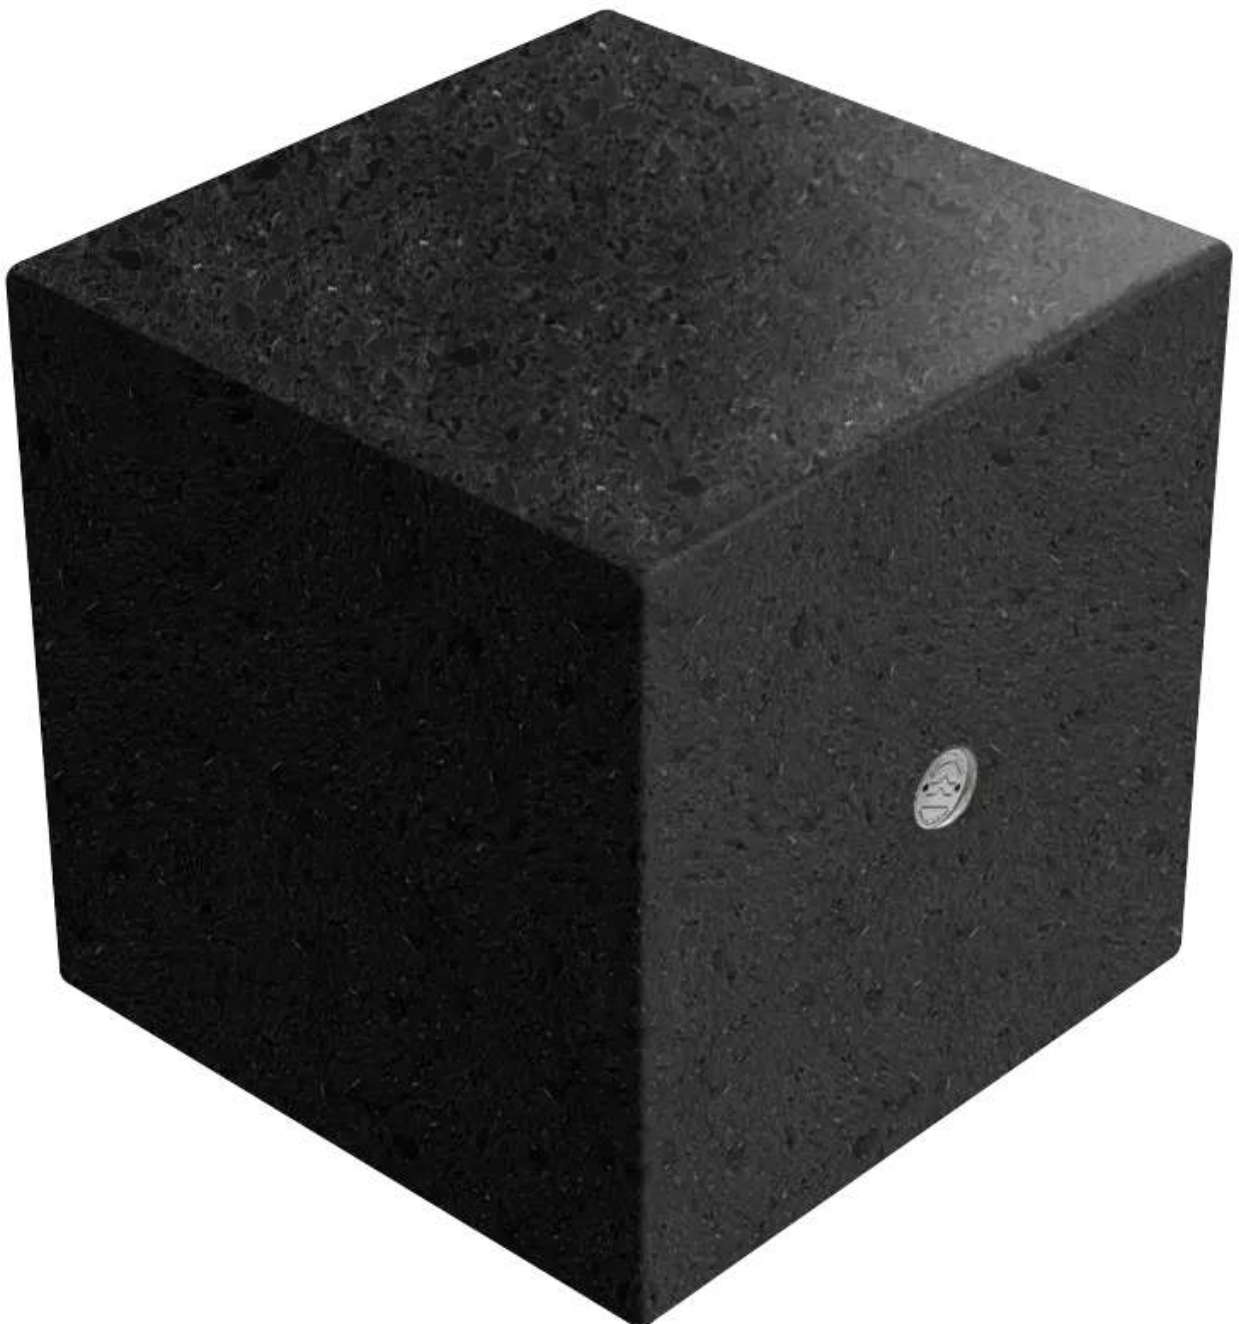

ZIEGLER[®]

Mehr Wert für draußen.

Ihr innovativer Partner für Stahlleichtbau
und Freiflächengestaltung

TOP-QUALITÄT
- direkt vom -
HERSTELLER!

Poller IDRA

rekonstituierter Marmor, gestockt - 533.085

www.ziegler-metall.at

Poller IDRA

rekonstituierter Marmor, gestockt

Der Poller besteht aus rekonstituiertem Marmor und ist mit einer Stahlbewehrung verstärkt. Die Oberseite des Pollers ist gestockt, die Seitenflächen sind sandgestrahlt. Alle Kanten sind abgerundet. Alle Oberflächen haben eine transparente Beschichtung zum Schutz gegen Verwitterung. Der Poller dient als Absperrelement und Sitzgelegenheit zugleich. Für die Entladung vor Ort wird bauseits ein Stapler benötigt.

empfohlene Einbautiefe : +/- 0 mm

Kopfform : Flachkopf

Material : rekonstituierter Marmor

Produkttyp : Poller

Form : quadratisch

Oberfläche : gestockt

Befestigungsart : zum freien Aufstellen

Pfostenmaße : 450 x 450 mm

Höhe über Flur : 450 mm

Gewicht : 223 kg

Breite : 450 mm

Tiefe : 450 mm

Farbe : Standardfarbe

Höhe : 450 mm

zum Webshop