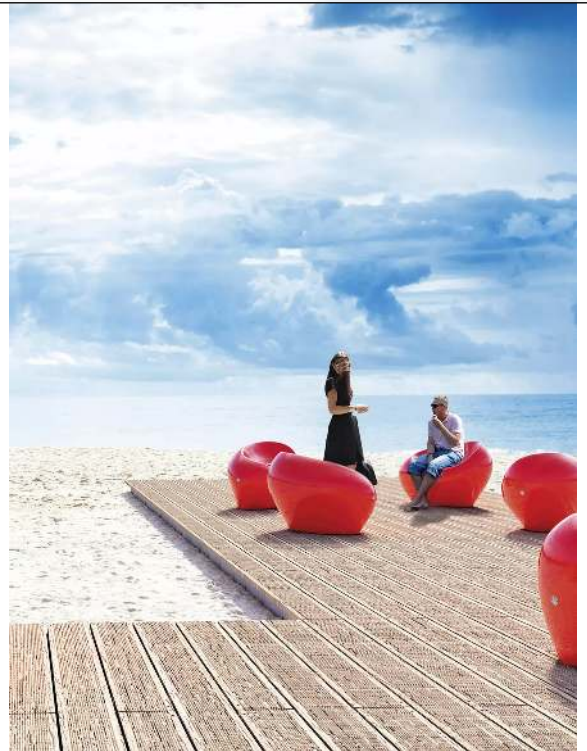

<div id="container" class="container">Sitz HAPPY, in
RAL 9003 signalweiß und RAL 3020
verkehrsrot</div></div>