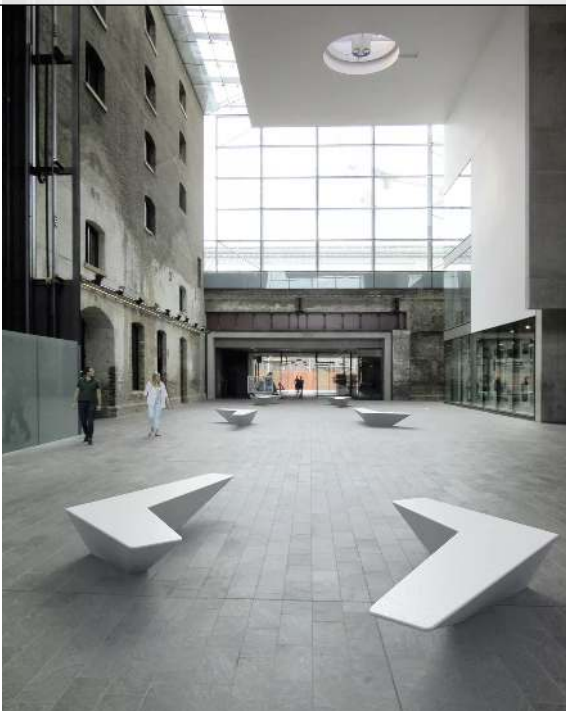

Ihr innovativer Partner für Stahlleichtbau
und Freiflächengestaltung

TOP-QUALITÄT
- direkt vom -
HERSTELLER!

Sitzbank ARROW

ohne Rückenlehne - 533.423

www.ziegler-metall.at

BESTELL-HOTLINE + BERATUNG (Mo - Do: 07:30 - 17:00 Uhr, Freitag 07:30 - 12:00 Uhr)

Tel +43 (0) 76 72 / 958 950 Fax +43 (0) 76 72 / 958 9514 beratung@ziegler-metall.at

Angebote für gewerbliche Kunden. Netto-Preise zzgl. gesetzl. MwSt.

Sitzbank ARROW

ohne Rückenlehne

Sitzbank aus Beton mit Stahlbewehrung verstärkt. Sitzoberfläche aus geschliffenem Beton. Alle Oberflächen mit transparenter Beschichtung zum Schutz gegen Verwitterung. Alle Kanten sind abgerundet. Lieferung erfolgt in einem Stück (Entladen bauseits). Für die Entladung vor Ort ist ein Stapler notwendig.

Bankform : gerade
Sitzhöhe : 400 mm
Anlieferung : montiert
Armlehnen : nein
Rückenlehne : nein
Farbe : Granitoptik
Material Unterkonstruktion : Beton
Material Auflage : Beton
Produkttyp : Sitzbank
Befestigungsart : zum freien Aufstellen
Oberfläche Auflage : geschliffen
Sitztiefe : 1456 mm
Breite : 2550 mm
Tiefe : 1456 mm
Oberfläche Unterkonstruktion : sandgestrahlt
Höhe : 400 mm
Sitzbreite : 2550 mm
Gewicht : 819 kg

zum Webshop

Sitzbank ARROW aus Beton, in Granitoptik weiß

Sitzbank ARROW aus Beton, in Granitoptik weiß

Sitzbank ARROW aus Beton, in Granitoptik weiß

Sitzbank ARROW aus Beton, in Granitoptik weiß