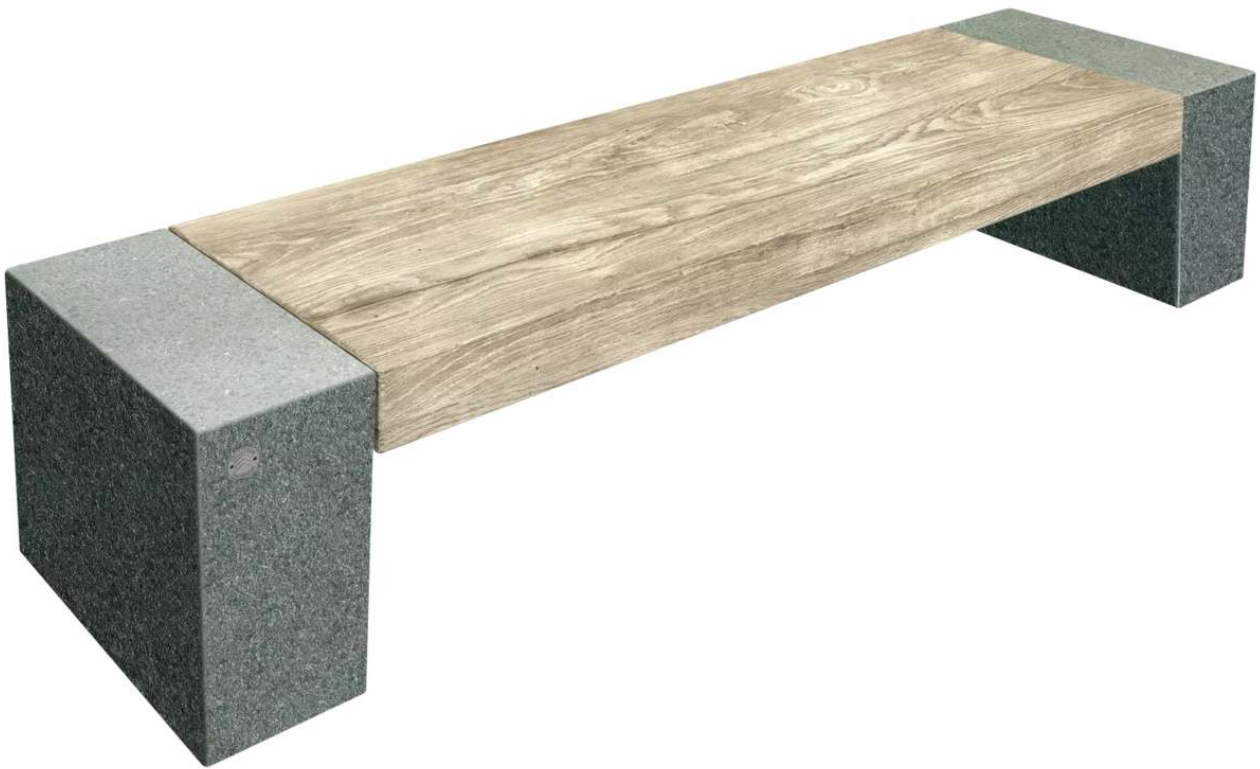

ZIEGLER[®]
Mehr Wert für draußen.

Ihr innovativer Partner für Stahlleichtbau
und Freiflächengestaltung

TOP-QUALITÄT
- direkt vom -
HERSTELLER!

Sitzbank ERACLEA GRES
ohne Rückenlehne - 533.428

www.ziegler-metall.at

Sitzbank ERACLEA GRES

ohne Rückenlehne

Sitzbank aus rekonstituiertem Marmor mit Stahlbewehrung verstärkt. Sitzfläche aus Feinsteinzeug in Holzoptik. Sitzoberfläche aus geschliffenem rekonstituiertem Marmor. Alle Oberflächen mit transparenter Beschichtung zum Schutz gegen Verwitterung. Alle Kanten sind abgerundet. Lieferung erfolgt in einem Stück (Entladen bauseits). Für die Entladung vor Ort ist ein Stapler notwendig.

Bankform : gerade

Anlieferung : montiert

Armlehnen : nein

Rückenlehne : nein

Breite : 2200 mm

Tiefe : 610 mm

Produkttyp : Sitzbank

Material Unterkonstruktion : rekonstituierter Marmor

Höhe : 450 mm

Farbe : Trendfarbe grün alpi

Sitzbreite : 2200 mm

Sitztiefe : 610 mm

Gewicht : 505 kg

zum Webshop

Sitzbank ERACLEA GRES ohne Rückenlehne, aus rekonstituiertem Marmor, in grün alpi, mit Feinsteinzeug-Auflage in Holzoptik dunkel