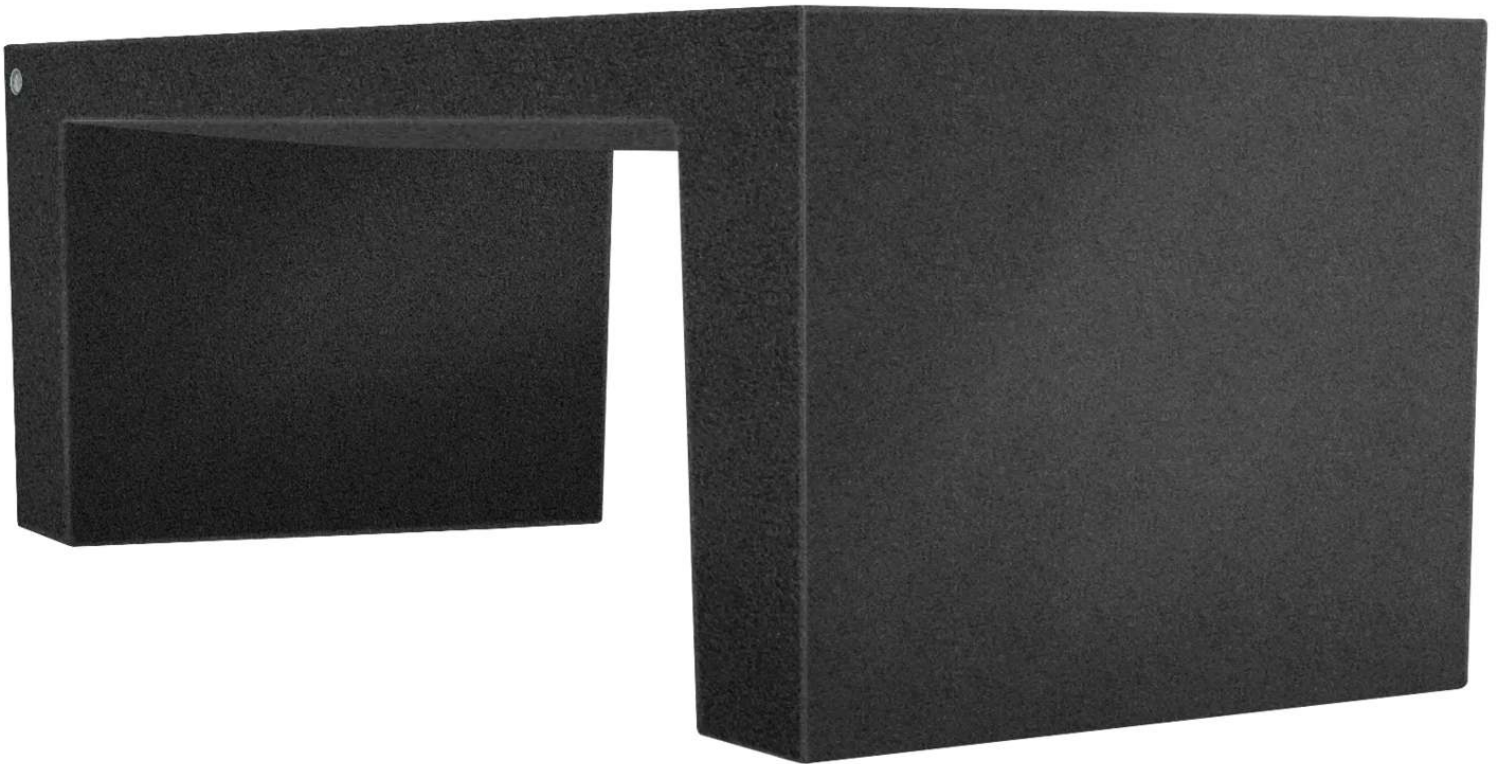

ZIEGLER[®]
Mehr Wert für draußen.

Ihr innovativer Partner für Stahlleichtbau
und Freiflächengestaltung

TOP-QUALITÄT
- direkt vom -
HERSTELLER!

Tisch ERACLEA

aus rekonstituiertem Marmor, geschliffen - 533.467

Tisch ERACLEA

aus rekonstituiertem Marmor, geschliffen

Tisch aus rekonstituiertem Marmor mit einer Stahlbewehrung verstärkt. Alle Oberflächen haben eine transparente Beschichtung zum Schutz gegen Verwitterung. Alle Kanten abgerundet. Lieferung erfolgt in einem Stück (Entladen bauseits). Für die Entladung vor Ort wird ein Stapler notwendig.

Tischform : rechteckig
Anlieferung : montiert
Material Unterkonstruktion : rekonstituierter Marmor
Breite : 2200 mm
Produkttyp : Tisch
Material Unterkonstruktion : rekonstituierter Marmor
Befestigungsart : zum freien Aufstellen
Oberfläche Auflage : geschliffen
Material Auflage : rekonstituierter Marmor
Oberfläche Unterkonstruktion : sandgestrahlt
Höhe über Flur : 780 mm
Gewicht : 1485 kg
Farbe : Standardfarbe
Tiefe : 976 mm
Höhe : 780 mm

zum Webshop

Tisch ERACLEA aus rekonstituiertem Marmor geschliffen,
Seitenflächen sandgestrahlt, in weiß carrara