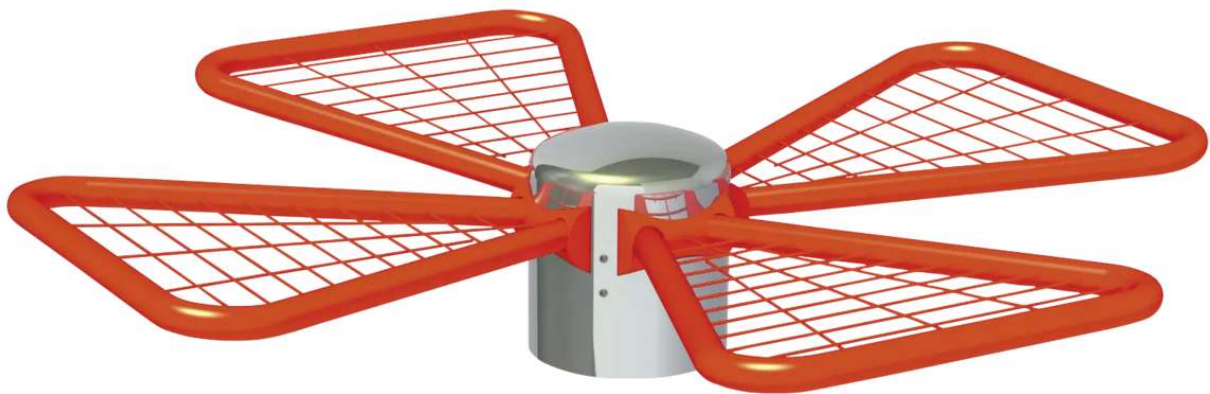

ZIEGLER[®]
Mehr Wert für draußen.

Ihr innovativer Partner für Stahlleichtbau
und Freiflächengestaltung

TOP-QUALITÄT
- direkt vom -
HERSTELLER!

Wippe LAUNCH

aus wiederverwendbarem Edelstahl, Serie BAMBINO - 536.010

Wippe LAUNCH

aus wiederverwendbarem Edelstahl, Serie BAMBINO

Kleinkindspielgerät bestehend aus einer Basis mit 4 großen Wippelementen (Länge ca. 1000 mm) aus wiederverwendbarem Edelstahl V2A, gebürstet, auf denen Kinder wippen oder sich entspannen können. Jedes Element ist eigenständig gefedert und standardmäßig pulverbeschichtet in RAL 3020, verkehrsrot. Auf Anfrage ist eine Pulverbeschichtung der Wippelemente in RAL-Farbe nach Wahl gegen Mehrpreis erhältlich. Gerät geprüft nach Euronorm EN 1176. Die Lieferung erfolgt vormontiert inkl. Montageanleitung (Entladen bauseits). Der angegebene Platzbedarf ist inkl. Sicherheitsbereich.

Empfohlene Fundamentgröße: 1 x Ø 500 x T 590 mm

Material : Edelstahl

Anlieferung : vormontiert

Empf. Altersgruppe : 0 - 4 Jahre

Oberfläche : pulverbeschichtet

Produkttyp : Wippe

Befestigungsart : zum Aufdübeln bei -210 mm

Platzbedarf : 5270 x 5270 mm

Gewicht : 123 kg

Breite : 2270 mm

Höhe : 1370 mm

Tiefe : 2270 mm

Fallhöhe : 570 mm

Fallhöhe : 570 mm

Höhe über Flur : 570 mm