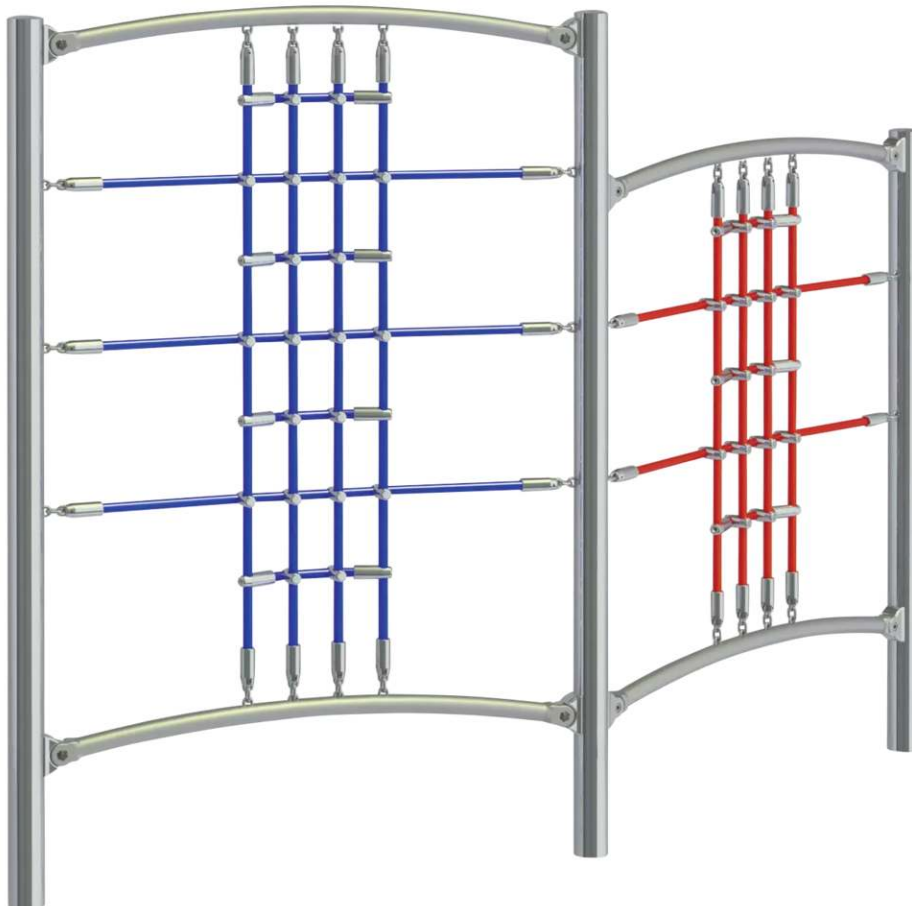

## Klettergerüst BOW

aus wiederverwendbarem Edelstahl, Serie BAMBINO - 536.011

[www.ziegler-metall.at](http://www.ziegler-metall.at)

**BESTELL-HOTLINE + BERATUNG** (Mo - Do: 07:30 - 17:00 Uhr, Freitag 07:30 - 12:00 Uhr)

# Klettergerüst BOW

aus wiederverwendbarem Edelstahl, Serie BAMBINO

Kleinkindspielgerät bestehend aus zwei Kletterwänden unterschiedlicher Höhe mit Standpfosten (Ø 60 mm) aus wiederverwendbarem Edelstahl V2A, welche mit Kletterseilen in verschiedener Maschenweite aus Polyester mit Stahleinlage bespannt sind. Standardmäßig wird das Spielgerät mit rotem (an kleiner Wand und kleiner Maschenweite) und mit blauem Kletternetz (an großer Wand mit großer Maschenweite) geliefert. Auf Anfrage sind weitere Farben für die Kletterseile in grün und schwarz sowie die Pulverbeschichtung der Stahlkonstruktion in RAL-Farbe nach Wahl gegen Mehrpreis erhältlich. Gerät geprüft nach Euronorm EN 1176. Die Lieferung erfolgt vormontiert inkl. Montageanleitung (Entladen bauseits). Für das Entladen vor Ort wird ein Stapler benötigt.

Empfohlene Fundamentgrößen: 3 x L 300 x B 300 x T 200 mm

Material : Edelstahl

Befestigungsart : zum Einbetonieren

Anlieferung : vormontiert

Oberfläche : gebürstet

Empf. Altersgruppe : 0 - 4 Jahre

Höhe über Flur : 1510 mm

Fallhöhe : 1510 mm

Platzbedarf : B 4930 x T 3560 mm

Breite : 1990 mm

Tiefe : 320 mm

Höhe : 2010 mm

Gewicht : 54 kg

**zum Webshop**

Klettergerüst BOW