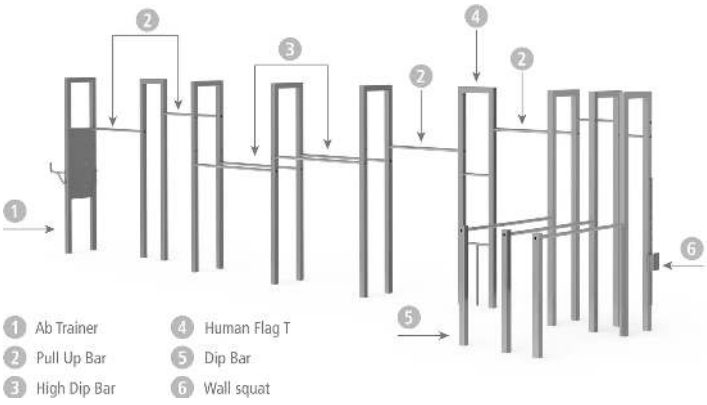

Calisthenics-Anlage PARCOURS OST

Serie BARFORZ

Sportanlage bestehend aus einer Stahlkonstruktion mit Pfosten und Balken (80 x 80 mm), welche mit Übungsstangen (Ø 42 mm) in unterschiedlichen Höhen und Längen miteinander verbunden sind. Aus wiederverwendbarem Edelstahl V2A. Mit verschiedenen integrierten Trainingsgeräten erhältlich. Die Station Ab Trainer wird mit farbiger EPDM-Beschichtung geliefert, standardmäßig in schwarz. Auf Anfrage sind weitere Farben der EPDM- Beschichtung und der Pulverbeschichtung der Stahlkonstruktion in RAL-Farbe nach Wahl gegen Mehrpreis erhältlich. Alle Kanten abgerundet. Geprüft nach Euronorm EN 16620. Der angegebene Platzbedarf ist inkl. Sicherheitsbereich.

Material : Edelstahl

Breite : 11110 mm

Befestigungsart : zum Einbetonieren

Anlieferung : zerlegt

Platzbedarf : B 14050 x T 5470 mm

Tiefe : 2360 mm

Empf. Altersgruppe : ab 16 Jahre

Oberfläche : perlgestrahlt

Fallhöhe : 1840 mm

Höhe über Flur : 2840 mm

Höhe : 3640 mm

Gewicht : 773 kg

zum Webshop

Calisthenics-Anlage PARCOURS OST

Calisthenics-Anlage PARCOURS OST

Calisthenics-Anlage PARCOURS OST