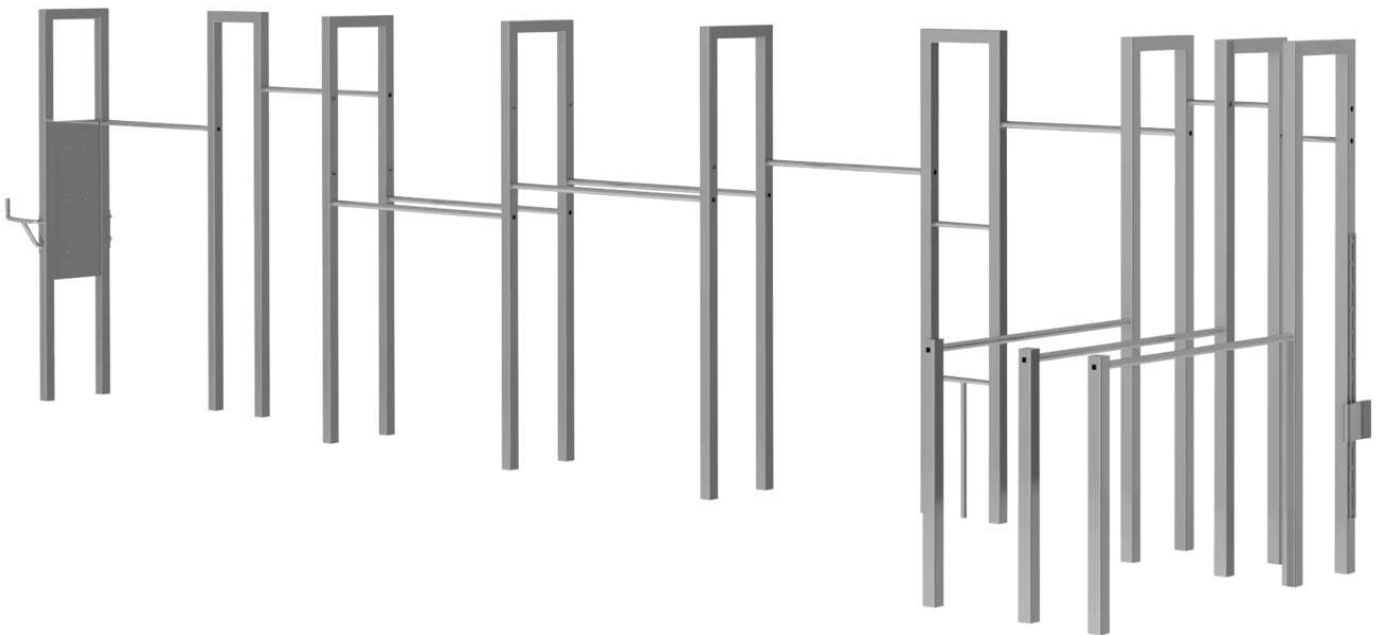

ZIEGLER[®]
Mehr Wert für draußen.

Ihr innovativer Partner für Stahlleichtbau
und Freiflächengestaltung

TOP-QUALITÄT
- direkt vom -
HERSTELLER!

Calisthenics-Anlage PARCOURS OST

Serie BARFORZ - 536.014

www.ziegler-metall.at

Calisthenics-Anlage PARCOURS OST

Serie BARFORZ

Sportanlage bestehend aus einer Stahlkonstruktion mit Pfosten und Balken (80 x 80 mm), welche mit Übungsstangen (Ø 42 mm) in unterschiedlichen Höhen und Längen miteinander verbunden sind. Aus wiederverwendbarem Edelstahl V2A. Mit verschiedenen integrierten Trainingsgeräten erhältlich. Die Station Ab Trainer wird mit farbiger EPDM-Beschichtung geliefert, standardmäßig in schwarz. Auf Anfrage sind weitere Farben der EPDM- Beschichtung und der Pulverbeschichtung der Stahlkonstruktion in RAL-Farbe nach Wahl gegen Mehrpreis erhältlich. Alle Kanten abgerundet. Geprüft nach Euronorm EN 16620. Der angegebene Platzbedarf ist inkl. Sicherheitsbereich.

Material : Edelstahl

Breite : 11110 mm

Befestigungsart : zum Einbetonieren

Anlieferung : zerlegt

Platzbedarf : B 14050 x T 5470 mm

Tiefe : 2360 mm

Empf. Altersgruppe : ab 16 Jahre

Oberfläche : perlgestrahlt

Fallhöhe : 1840 mm

Höhe über Flur : 2840 mm

Höhe : 3640 mm

Gewicht : 773 kg

zum Webshop

Calisthenics-Anlage PARCOURS OST

Calisthenics-Anlage PARCOURS OST

Calisthenics-Anlage PARCOURS OST