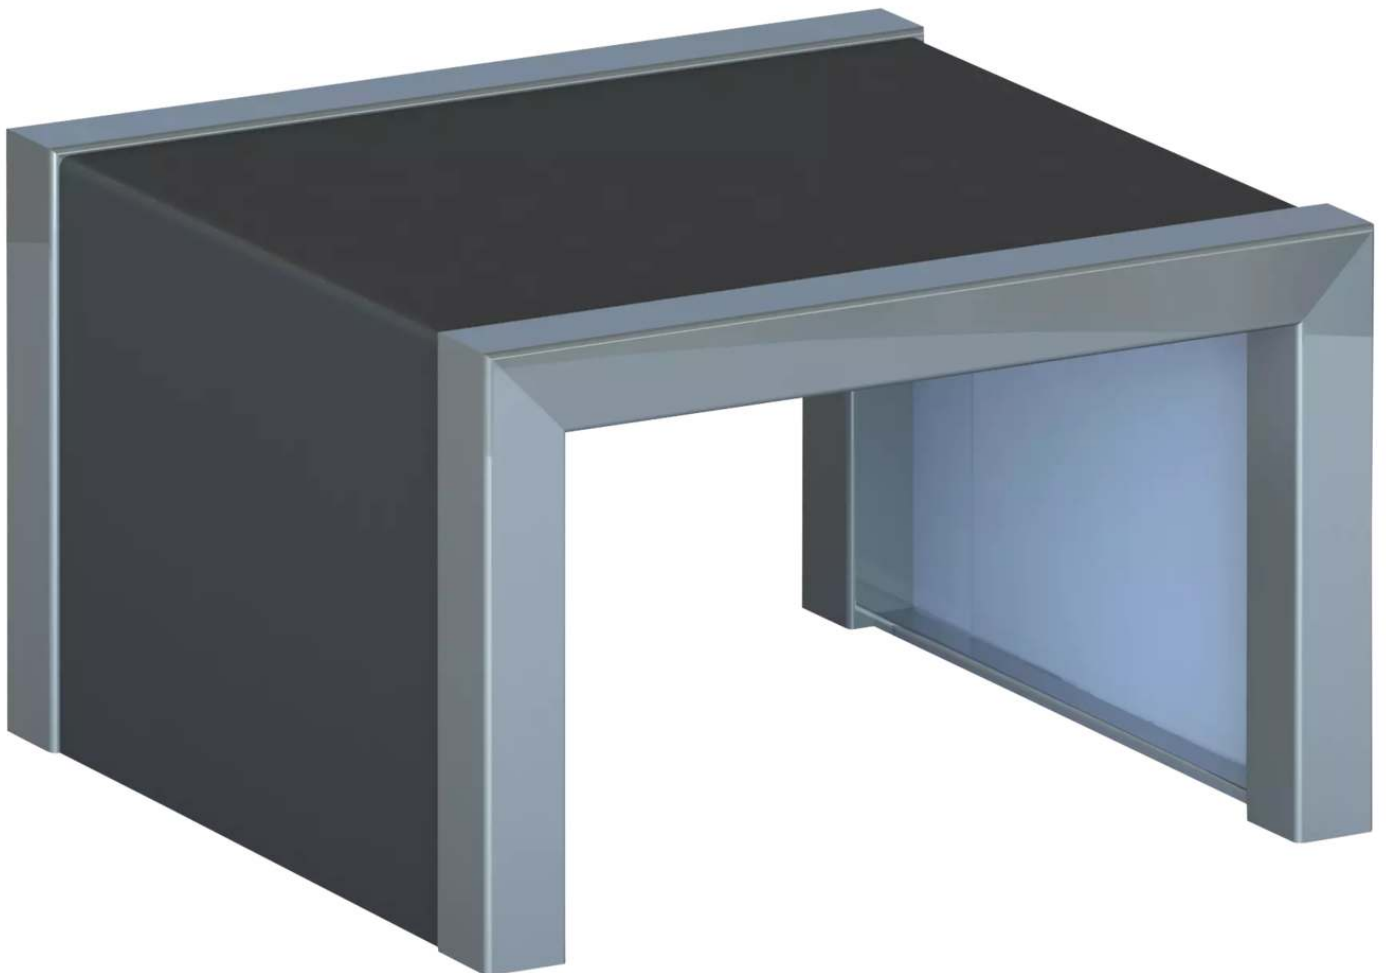

**ZIEGLER**®  
**Mehr Wert für draußen.**

Ihr innovativer Partner für Stahlleichtbau  
und Freiflächengestaltung

**TOP-QUALITÄT**  
- direkt vom -  
HERSTELLER!

**Calisthenics-Station JUMPING BOX, Höhe 540 mm**  
Serie BARFORZ - 536.018

# Calisthenics-Station JUMPING BOX, Höhe 540 mm

## Serie BARFORZ

Sportgerät bestehend aus einer Stahlkonstruktion, welche für mehr Trittsicherheit mit farbigem EPDM beschichtet ist, standardmäßig in schwarz. Aus wiederverwendbarem Edelstahl V2A. Auf Anfrage sind weitere Farben der EPDM- Beschichtung und der Pulverbeschichtung der Stahlkonstruktion in RAL-Farbe nach Wahl gegen Mehrpreis erhältlich. Alle Kanten abgerundet. Geprüft nach Euronorm EN 16630. Der angegebene Platzbedarf ist inkl. Sicherheitsbereich. Als eigenständiges Sportgerät aufstellbar oder zur Integration in eine bereits bestehende Anlage geeignet.

Material : Edelstahl

Befestigungsart : zum Einbetonieren

Anlieferung : vormontiert

Oberfläche : perlgestrahlt

Höhe : 1040 mm

Platzbedarf : B 3880 x T 3760 mm

Fallhöhe : 540 mm

Höhe über Flur : 540 mm