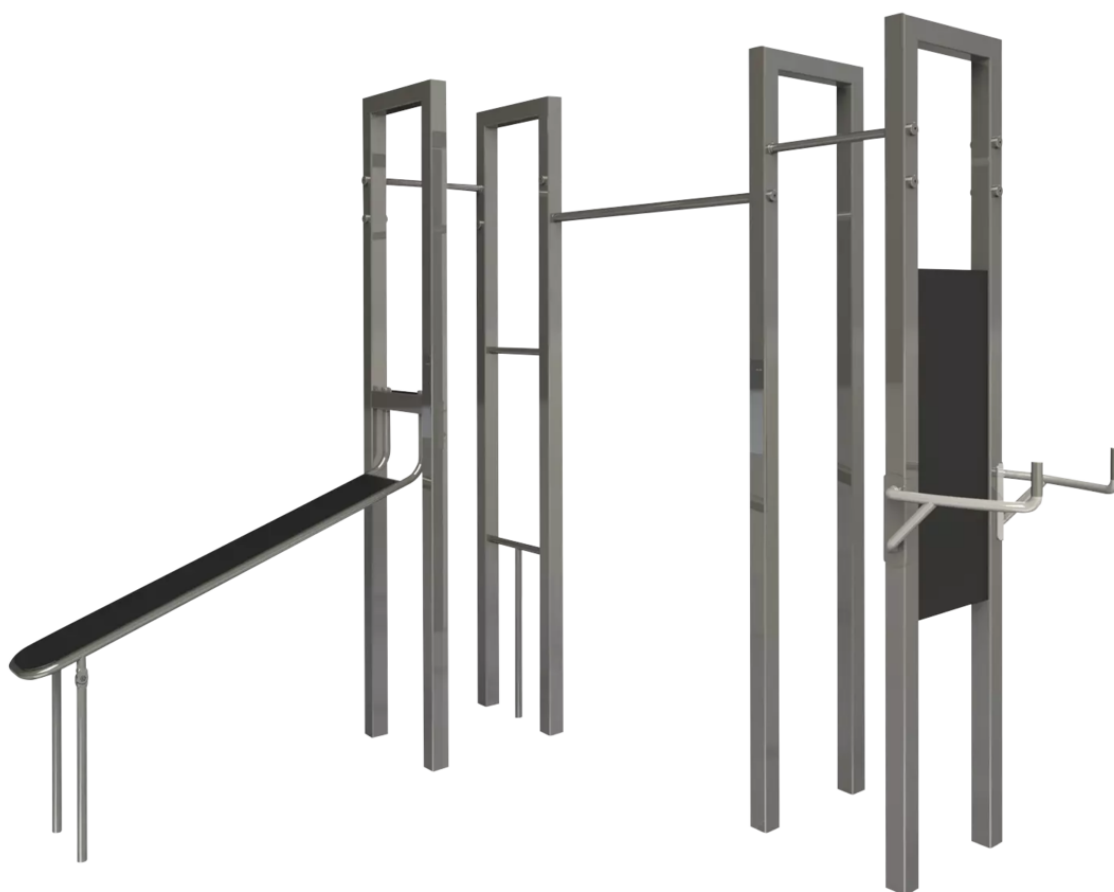

ZIEGLER[®]
Mehr Wert für draußen.

Ihr innovativer Partner für Stahlleichtbau
und Freiflächengestaltung

TOP-QUALITÄT
- direkt vom -
HERSTELLER!

Calisthenics-Anlage XS-FELD

Ausführung Abs, Serie BARFORZ - 536.042

Calisthenics-Anlage XS-FELD

Ausführung Abs, Serie BARFORZ

Sportanlage bestehend aus einer Stahlkonstruktion mit Pfosten und Balken (80 x 80 mm), welche mit geraden Übungsstangen (Ø 42 mm) in unterschiedlichen Höhen und Längen miteinander verbunden sind. Aus wiederverwendbarem Edelstahl V2A. Mit verschiedenen integrierten Trainingsgeräten. Kann zu einem S-, M- oder XL-Feld erweitert werden - je nach Wunsch und verfügbarem Platz. Die Stationen Dragon Flag und Ab Trainer werden mit farbiger EPDM-Beschichtung geliefert, standardmäßig in schwarz. Auf Anfrage sind weitere Farben der EPDM- Beschichtung und der Pulverbeschichtung der Stahlkonstruktion in RAL-Farbe nach Wahl gegen Mehrpreis erhältlich. Alle Kanten abgerundet.

Material : Edelstahl

Befestigungsart : zum Einbetonieren

Anlieferung : zerlegt

Empf. Altersgruppe : ab 16 Jahre

Oberfläche : perlgestrahlt

Tiefe : 2650 mm

Fallhöhe : 1490 mm

Höhe über Flur : 2840 mm

Höhe : 3640 mm

Breite : 3670 mm

Gewicht : 369 kg

Platzbedarf : B 6790 x T 5890 mm

zum Webshop