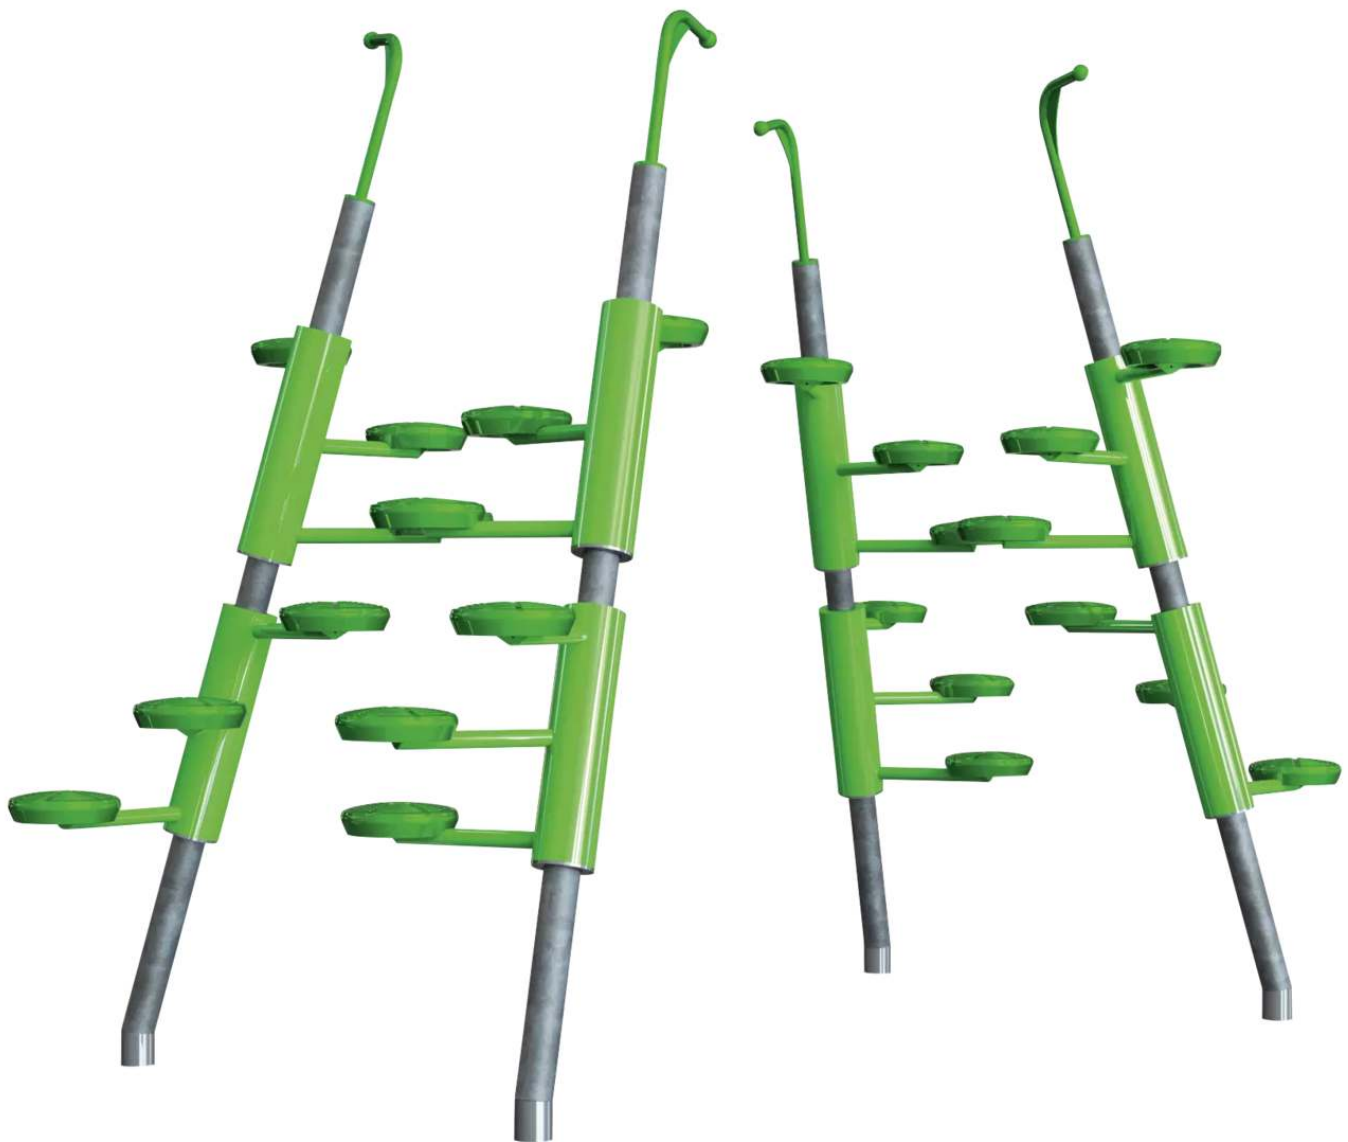

Klettergerüst JUNGLE AND RUINS

Serie CLICK & PLAY - 536.047

www.ziegler-metall.at

BESTELL-HOTLINE + BERATUNG (Mo - Do: 07:30 - 17:00 Uhr, Freitag 07:30 - 12:00 Uhr)

Tel +43 (0) 76 72 / 958 950 Fax +43 (0) 76 72 / 958 9514 beratung@ziegler-metall.at

Angebote für gewerbliche Kunden. Netto-Preise zzgl. gesetzl. MwSt.