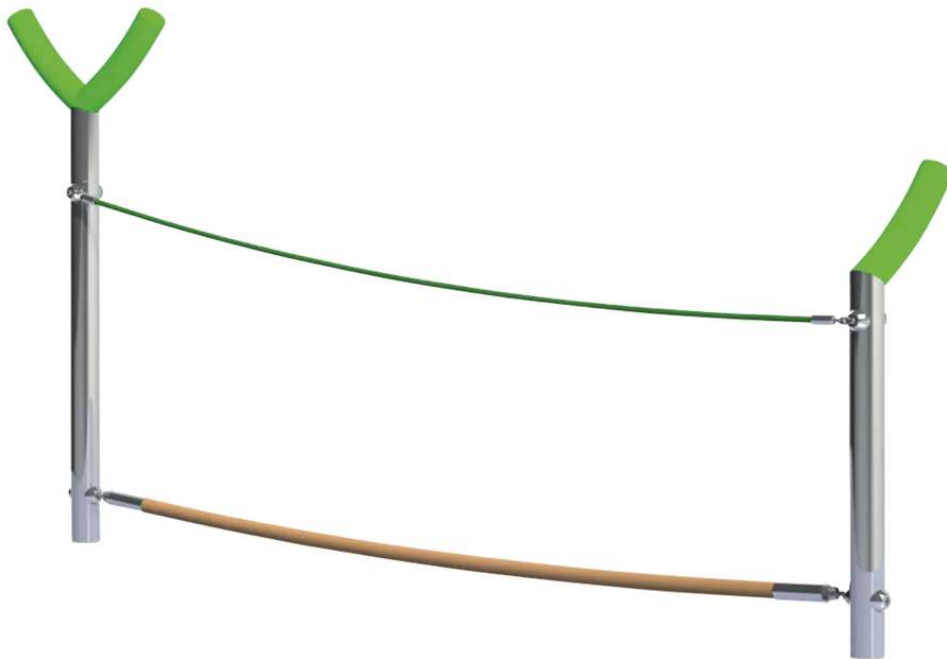

ZIEGLER[®]
Mehr Wert für draußen.

Ihr innovativer Partner für Stahlleichtbau
und Freiflächengestaltung

TOP-QUALITÄT
- direkt vom -
HERSTELLER!

Balancierstrecke SPRIET BALANCE

Serie CLICK & PLAY - 536.052

www.ziegler-metall.at

Balancierstrecke SPRIET BALANCE

Serie CLICK & PLAY

Spielgerät bestehend aus Rundpfosten (Ø 90 mm) aus wiederverwendbarem Edelstahl V2A, gebürstet. Die Rundpfosten sind mit einem Balancier- und einem Halteseil verbunden sowie im oberen Bereich standardmäßig in RAL 6018 gelbgrün pulverbeschichtet. Das Balancierseil (Ø 44 mm), standardmäßig in beige, ist mit Polytex ummantelt und das Halteseil (Ø 16 mm), standardmäßig in grün, ist aus Polyester gefertigt. Alle Seile sind mit einer stabilen Aufhängung an den Standpfosten befestigt. Auf Anfrage ist eine Pulverbeschichtung der Pfostenaufsätze oder des gesamten Pfostens in RAL-Farbe nach Wahl gegen Mehrpreis möglich. Gerät geprüft nach Euronorm EN 1176. Die Anlieferung erfolgt zerlegt auf Palette inkl. Montageanleitung (Entladen bauseits). Der angegebene Platzbedarf ist inkl. Sicherheitsbereich.

Hinweis: Als Bodenverankerung in die bereits vorinstallierten Bodenhülsen des empfohlenen Spielfelds (Building Block A, auch Building Block B möglich). Mittels dem einzigartigen und nachhaltigen Klicksystem CLICK & PLAY wird das Spielgerät verankert und gesichert.

Tiefe : 410 mm

Gewicht : 57 kg

zum Webshop

Balancierstrecke SPRIET BALANCE