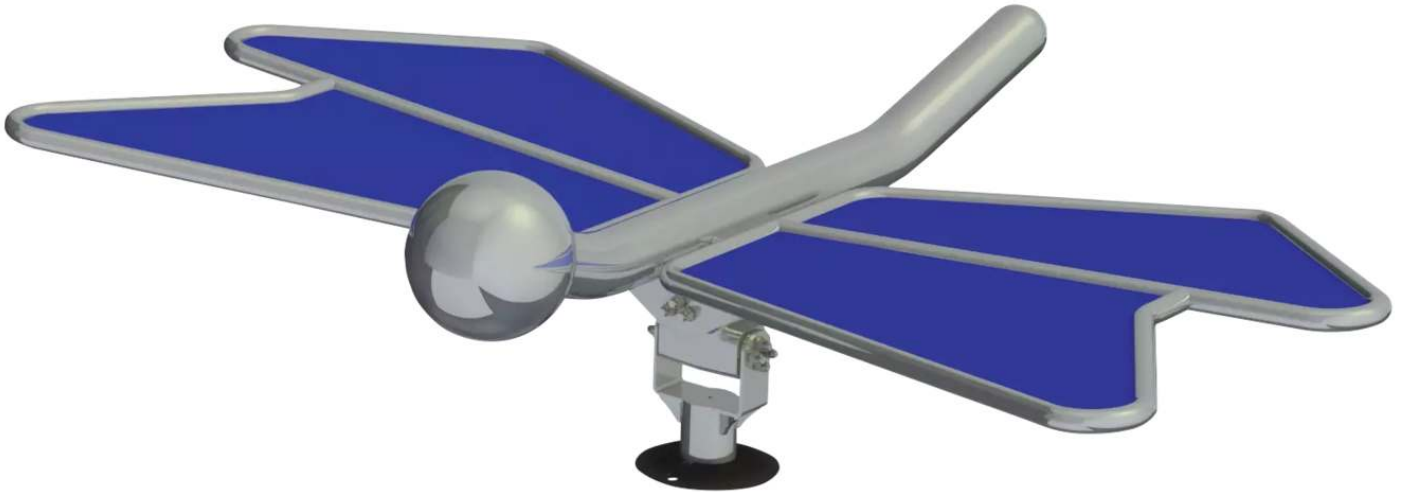

ZIEGLER[®]
Mehr Wert für draußen.

Ihr innovativer Partner für Stahlleichtbau
und Freiflächengestaltung

TOP-QUALITÄT
- direkt vom -
HERSTELLER!

Einzelwippe DRAGONFLY

Serie CLICK & PLAY - 536.065

www.ziegler-metall.at

Einzelwippe DRAGONFLY

Serie CLICK & PLAY

Einzelwippe mit einer Unterkonstruktion aus einem Rundpfosten (Ø 89 mm) mit Wippgelenk aus wiederverwendbarem Edelstahl V2A, gebürstet, welches sich 30° nach vorn und hinten sowie 25 ° seitlich bewegen kann. Zum Klettern, Sitzen und Wippen. Spielflächen mit farbiger EPDM-Beschichtung für mehr Trittsicherheit, standardmäßig in blau. Auf Anfrage sind weitere Farben der EPDM-Beschichtung und Pulverbeschichtung der Stahlkonstruktion in RAL-Farbe nach Wahl gegen Mehrpreis möglich. Gerät geprüft nach Euronorm EN 1176. Die Anlieferung erfolgt vormontiert auf Palette inkl. Montageanleitung (Entladen bauseits). Der unten angegebene Platzbedarf ist inkl. Sicherheitsbereich.

Hinweis: Als Bodenverankerung in die bereits vorinstallierten Bodenhülsen des empfohlenen Spielfelds (Building Block C). Mittels dem einzigartigen und nachhaltigen Klicksystem CLICK & PLAY wird das Spielgerät verankert und gesichert.

Material : Edelstahl
Befestigungsart : mit Bodenverankerung
Anlieferung : vormontiert
Oberfläche : gebürstet
Empf. Altersgruppe : 0 - 4 Jahre
Tiefe : 1560 mm
Breite : 2160 mm
Sitzhöhe : 610 mm
Höhe : 1510 mm
Fallhöhe : 860 mm
Höhe über Flur : 610 mm
Fallhöhe : 860 mm
Platzbedarf : B 4100 x T 3560 mm
Gewicht : 64 kg