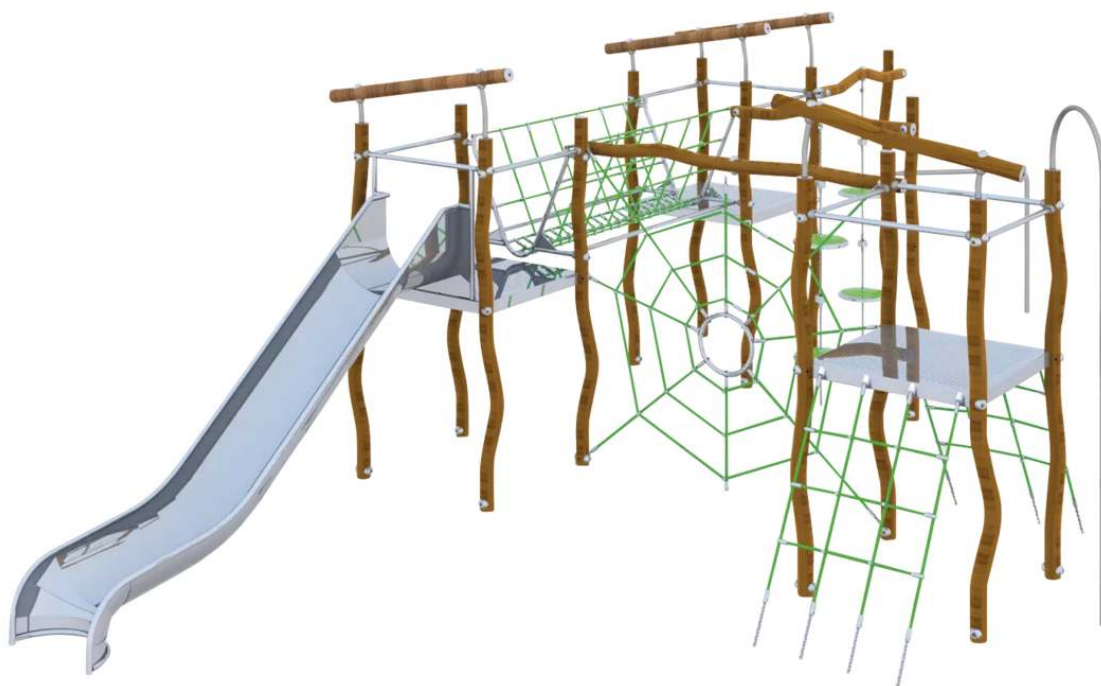

ZIEGLER[®]
Mehr Wert für draußen.

Ihr innovativer Partner für Stahlleichtbau
und Freiflächengestaltung

TOP-QUALITÄT
- direkt vom -
HERSTELLER!

Spielkombination LIVINA

Serie MADERA - 536.096

www.ziegler-metall.at

Spielkombination LIVINA

Serie MADERA

Spielgerät bestehend aus leicht geschwungenen Pfosten und Balken (Ø 89 mm) aus wiederverwendbarem Edelstahl V2A. Rundpfosten pulverbeschichtet, zusätzlich mit witterungsbeständigem Transferdruck in Holzoptik. Mit drei Podesten (Höhe ca. 1280 mm), welche mit einer Hängebrücke bzw. mit Kletterseilen in Form eines Spinnennetzes verbunden sind. Gerade Rutsche (Länge ca. 2800 mm), Reck-, Halte- und Rutschstangen sowie Drehscheiben aus Edelstahl. Podeste mit Lochblech für mehr Trittsicherheit ausgestattet. Hängebrücke und Kletternetze (Ø 16 mm) aus farbigem Polyester, standardmäßig in grün. Alle Seile sind mit einer stabilen Aufhängung an den Standpfosten befestigt. Drehscheiben mit farbiger EPDM-Beschichtung für sicheren Halt, standardmäßig in grün. Auf Anfrage sind weitere Farben für Seile und EPDM-Beschichtung gegen Mehrpreis möglich. Die Anlieferung erfolgt zerlegt auf Palette inkl. Montageanleitung (Entladen bauseits). Der Platzbedarf ist inkl. Sicherheitsbereich.

Empfohlene Fundamentgrößen: 9 x Ø 500 x T 700 mm, 1 x L 800 x B 500 x T 700 mm, 1 x L 600 x B 250 x T 700 mm

Hinweis: Das Spielelement Rutsche vorzugsweise nach Norden ausrichten, da in Folge intensiver Sonneneinstrahlung die Rutschflächen stark aufheizen können.

Oberfläche : beschichtet

Empf. Altersgruppe : 5 - 10 Jahre

Material : Edelstahl

Befestigungsart : zum Einbetonieren

Anlieferung : zerlegt

Platzbedarf : B 12650 x T 7790 mm

Fallhöhe : 2200 mm

Höhe über Flur : 2700 mm