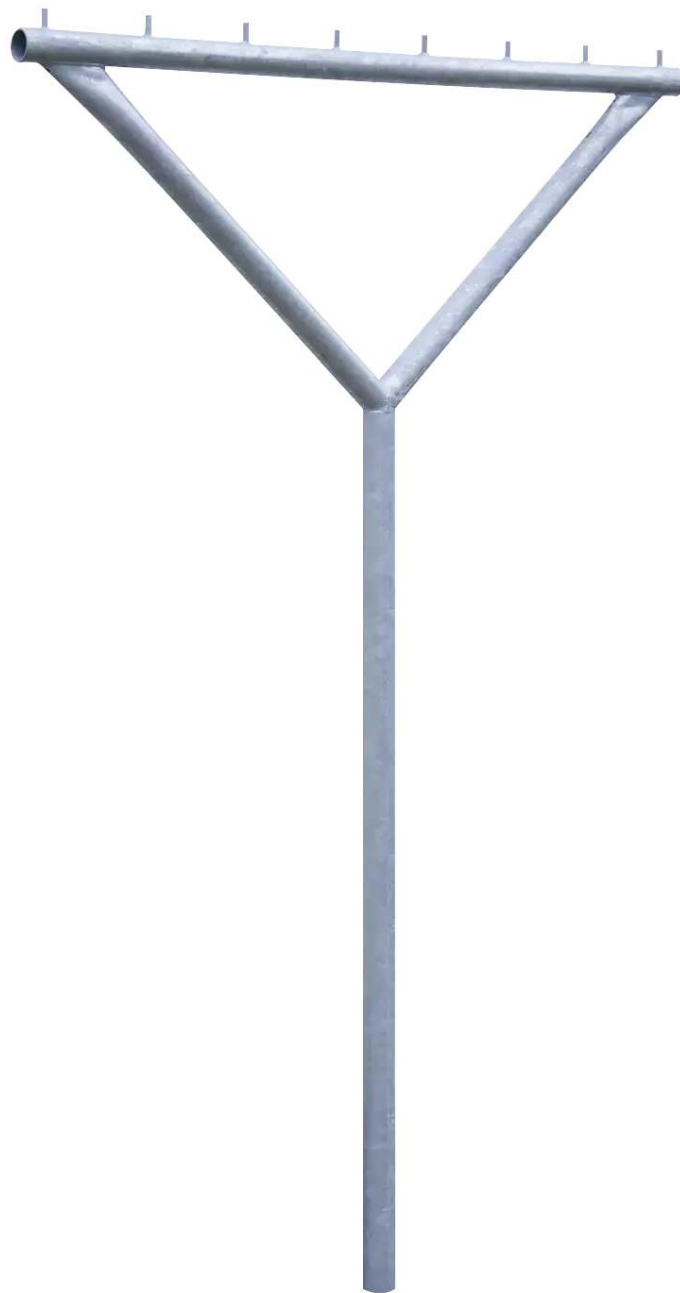

ZIEGLER[®]
Mehr Wert für draußen.

Ihr innovativer Partner für Stahlleichtbau
und Freiflächengestaltung

TOP-QUALITÄT
- direkt vom -
HERSTELLER!

Wäschegerüst MAUBEC

Y-Form, feuerverzinkt - 636.256

www.ziegler-metall.at

Wäschegerüst MAUBEC

Y-Form, feuerverzinkt

Wäschegerüst aus Stahlrohr mit 8 Rundstiften (Ø 10 x 40 mm) zur Führung der Wäscheleine.

Materialstärke : 2,5 mm

Maße : Ø 60 mm

Oberfläche : feuerverzinkt

Anlieferung : montiert

Gesamthöhe : 2500 mm

Höhe über Flur : 1900 mm

empfohlene Einbautiefe : 600 mm

Hakenanzahl : 8 Stück

Material : Stahl

Produkttyp : Wäschegerüst

Gesamtbreite : 1500 mm

Gewicht : 14 kg

Befestigungsart : zum Einbetonieren

zum Webshop

Wäschegerüst MAUBEC, feuerverzinkt