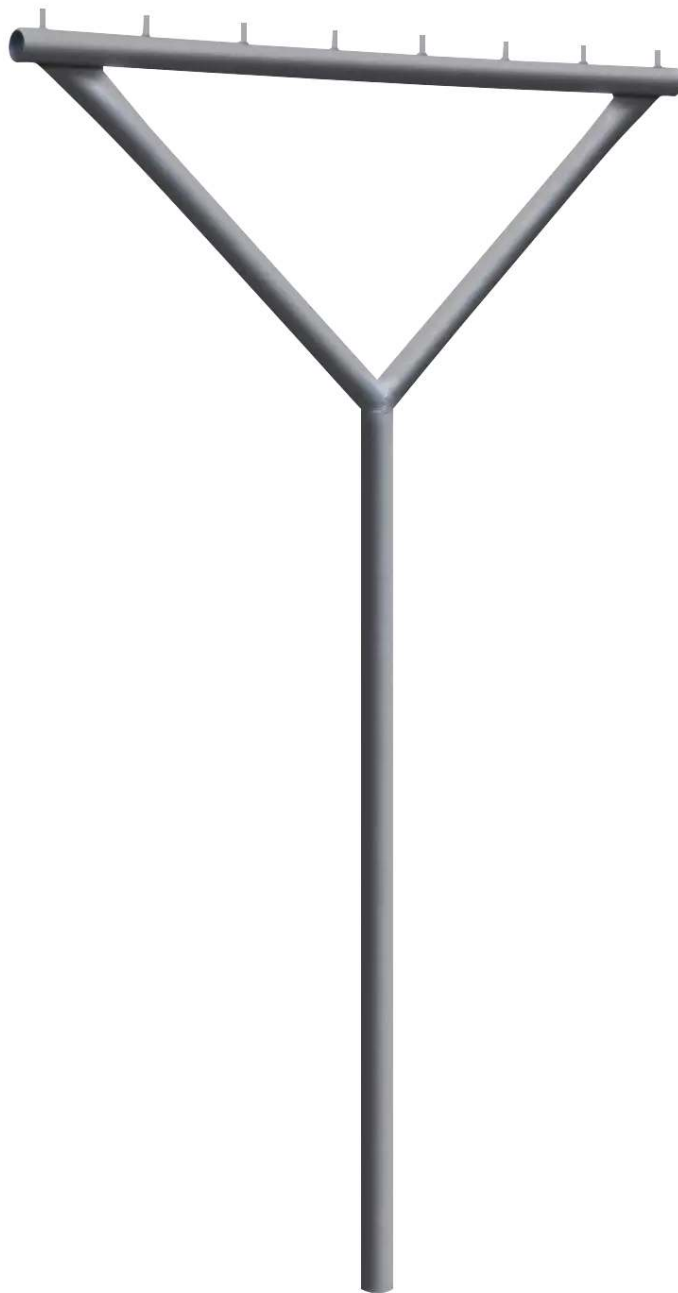

ZIEGLER[®]
Mehr Wert für draußen.

Ihr innovativer Partner für Stahlleichtbau
und Freiflächengestaltung

TOP-QUALITÄT
- direkt vom -
HERSTELLER!

Wäschegerüst MAUBEC

Y-Form, pulverbeschichtet - 636.274

www.ziegler-metall.at

Wäschegerüst MAUBEC

Y-Form, pulverbeschichtet

Wäschegerüst aus Stahlrohr mit 8 Rundstiften (Ø 10 x 40 mm) zur Führung der Wäscheleine.

Materialstärke : 2,5 mm

Maße : Ø 60 mm

Anlieferung : montiert

Gesamthöhe : 2500 mm

Höhe über Flur : 1900 mm

empfohlene Einbautiefe : 600 mm

Hakenanzahl : 8 Stück

Material : Stahl

Produkttyp : Wäschegerüst

Gesamtbreite : 1500 mm

Gewicht : 14 kg

Befestigungsart : zum Einbetonieren