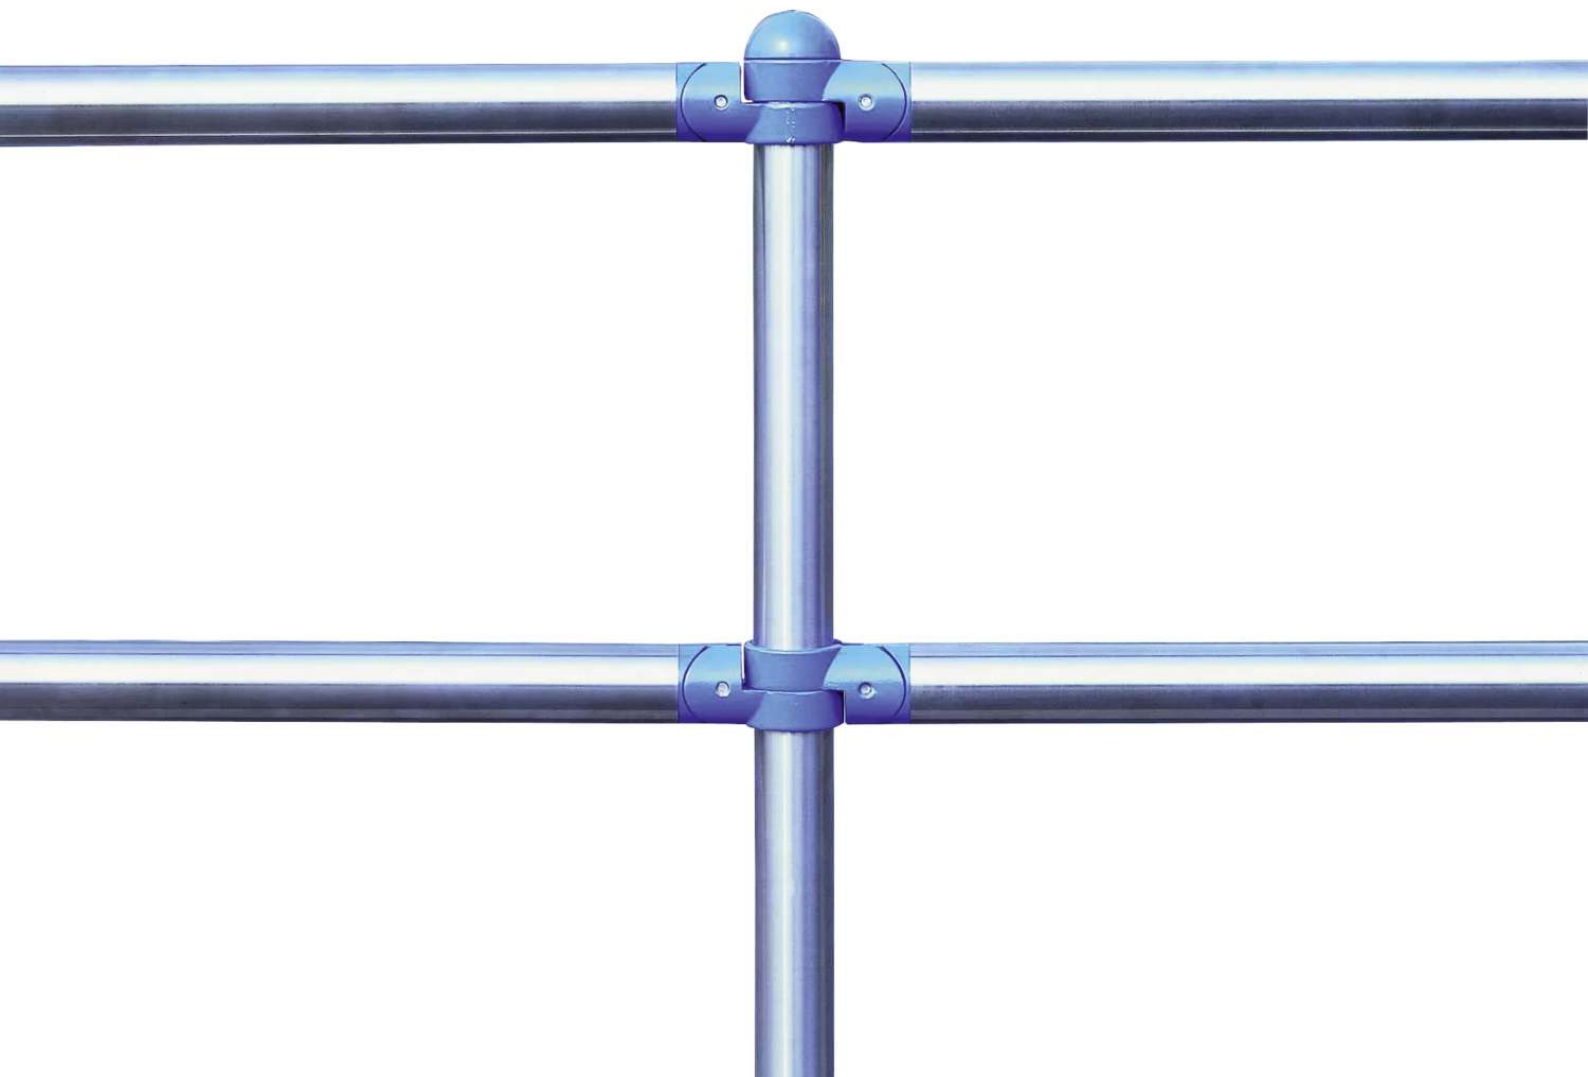

ZIEGLER[®]
Mehr Wert für draußen.

Ihr innovativer Partner für Stahlleichtbau
und Freiflächengestaltung

TOP-QUALITÄT
- direkt vom -
HERSTELLER!

City-Line-Geländersystem CLASSIC

Standrohr, feuerverzinkt - 684.014

City-Line-Geländersystem CLASSIC

Standrohr, feuerverzinkt

Standrohr aus Stahl (feuerverzinkt) mit Abdeckkappe aus Aluminium (in RAL 7001 silbergrau lackiert).

Material Schellen, Kappen : Aluminium

Modell : CLASSIC

Materialstärke : 2 mm

Rohr-Ø/ Profilmaße : 60 mm

Oberfläche : feuerverzinkt

Höhe über Flur : 1000 mm

Element : Standrohr

Befestigungsart : zum Einbetonieren

Kopfform : Halbkugelkopf

Material : Stahl

Höhe : 1330 mm

empfohlene Einbautiefe : 330 mm

Gewicht : 6 kg

zum Webshop