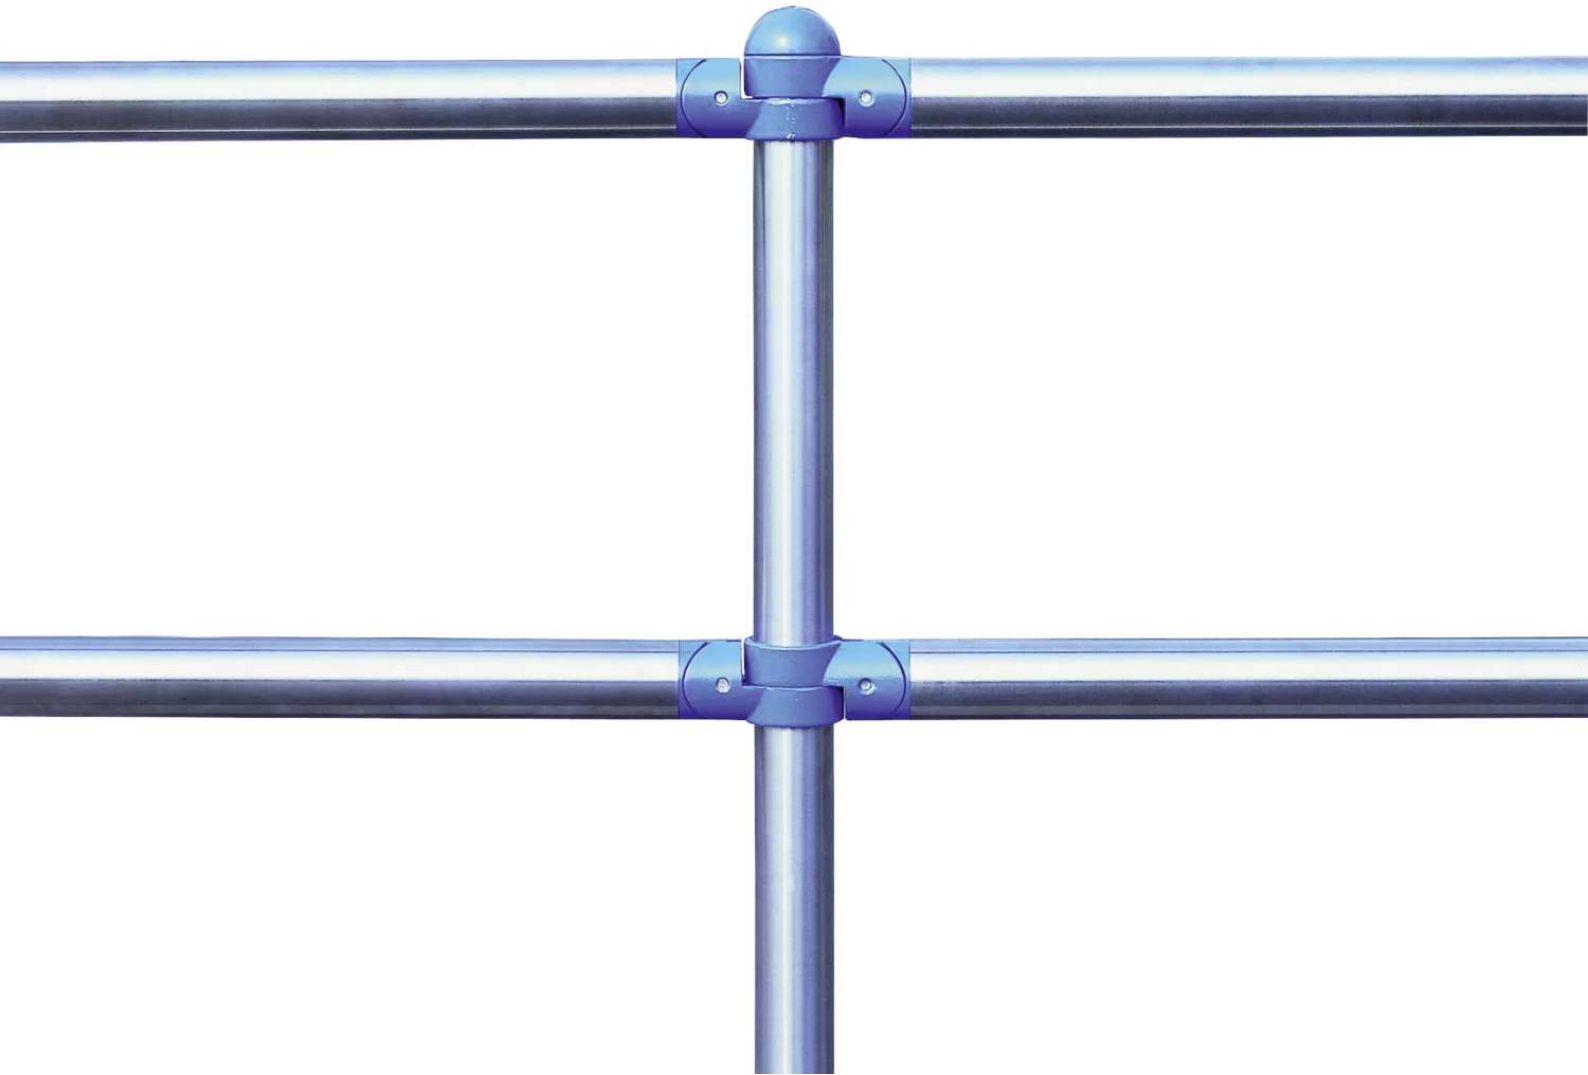

ZIEGLER[®]
Mehr Wert für draußen.

Ihr innovativer Partner für Stahlleichtbau
und Freiflächengestaltung

TOP-QUALITÄT
- direkt vom -
HERSTELLER!

City-Line-Geländersystem CLASSIC
Standrohr, feuerverzinkt und lackiert - 684.015

City-Line-Geländersystem CLASSIC

Standrohr, feuerverzinkt und lackiert

Standrohr aus Stahl (feuerverzinkt und rot-weiß lackiert) mit Abdeckkappe aus Aluminium (in RAL 9010 reinweiß lackiert).

Material Schellen, Kappen : Aluminium

Modell : CLASSIC

Materialstärke : 2 mm

Rohr-Ø/ Profilmäße : 60 mm

Höhe über Flur : 1000 mm

Element : Standrohr

Befestigungsart : zum Einbetonieren

Kopfform : Halbkugelkopf

Oberfläche : feuerverzinkt und lackiert

Material : Stahl

Höhe : 1330 mm

empfohlene Einbautiefe : 330 mm

Gewicht : 6 kg

zum Webshop