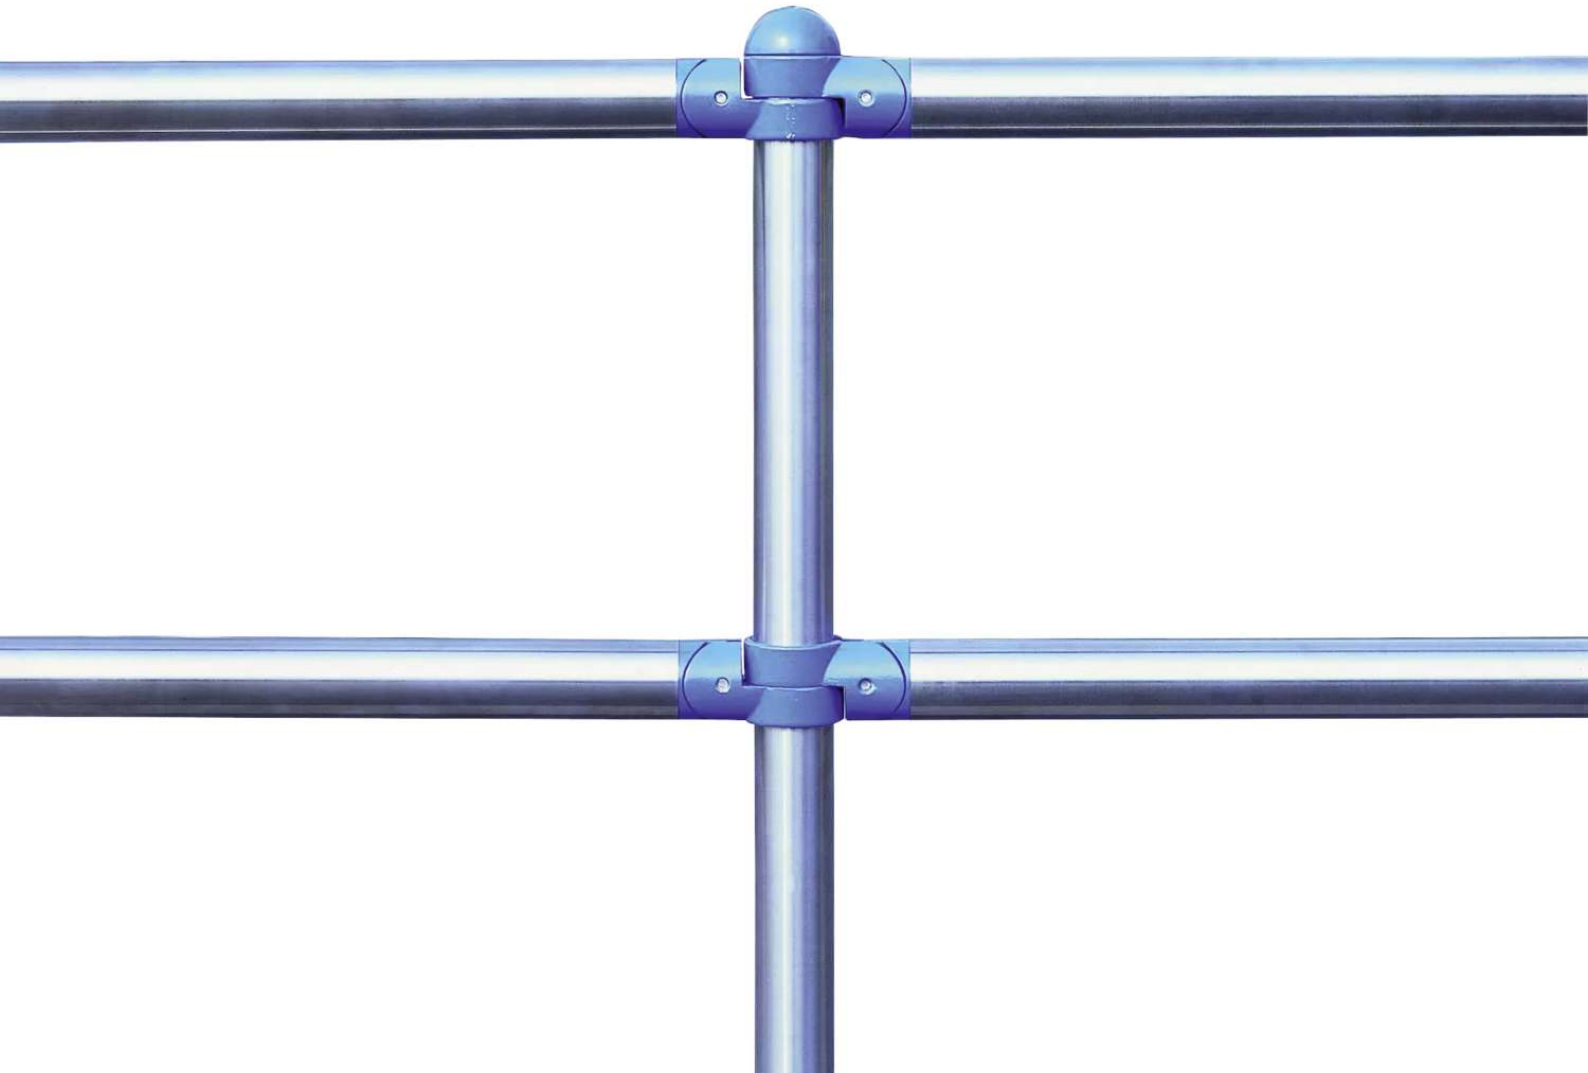

ZIEGLER[®]
Mehr Wert für draußen.

Ihr innovativer Partner für Stahlleichtbau
und Freiflächengestaltung

TOP-QUALITÄT
- direkt vom -
HERSTELLER!

City-Line-Geländersystem CLASSIC
Standrohr, feuerverzinkt - 684.016

City-Line-Geländersystem CLASSIC

Standrohr, feuerverzinkt

Standrohr aus Stahl (feuerverzinkt) mit Abdeckkappe aus Aluminium (in RAL 7001 silbergrau lackiert). Zum Aufdübeln mit Bodenplatte (140 x 160 mm).

Oberfläche : feuerverzinkt

Material Schellen, Kappen : Aluminium

Modell : CLASSIC

Materialstärke : 2 mm

Rohr-Ø/ Profilmaße : 60 mm

Höhe : 1000 mm

Höhe über Flur : 1000 mm

Element : Standrohr

Kopfform : Halbkugelkopf

Material : Stahl

Befestigungsart : zum Aufdübeln bei +/- 0 mm

Gewicht : 7 kg

zum Webshop