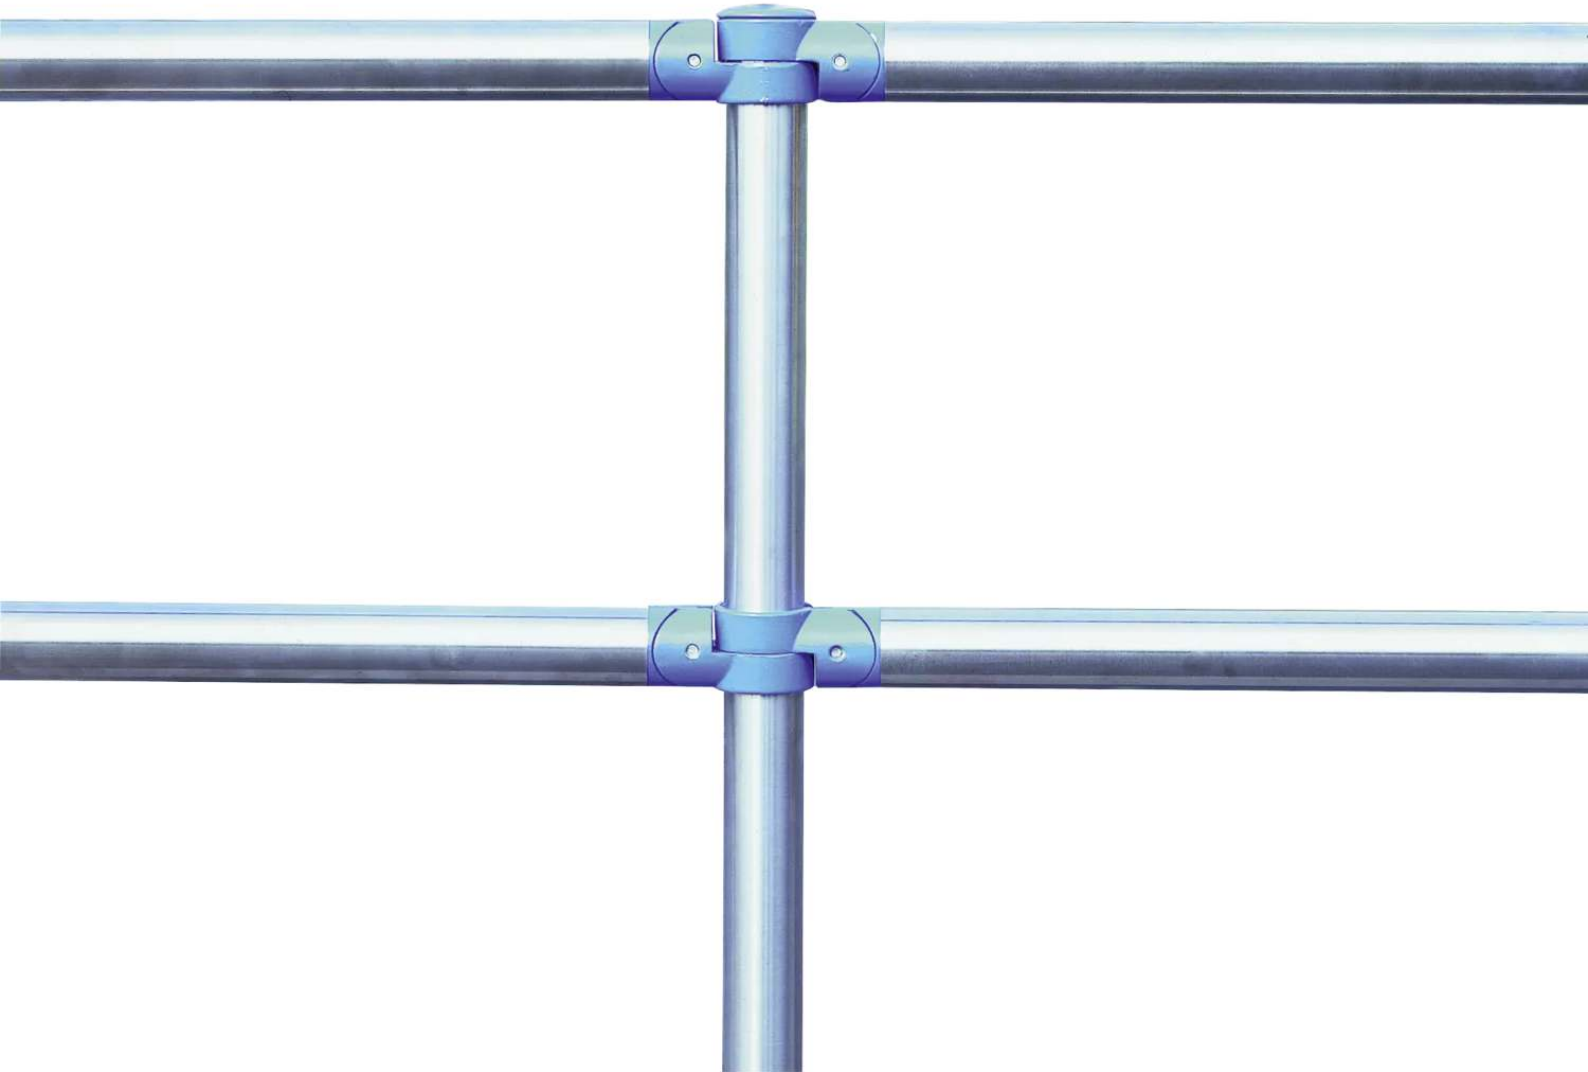

ZIEGLER[®]
Mehr Wert für draußen.

Ihr innovativer Partner für Stahlleichtbau
und Freiflächengestaltung

TOP-QUALITÄT
- direkt vom -
HERSTELLER!

City-Line-Geländersystem URBAN

Standrohr, feuerverzinkt - 684.018

City-Line-Geländersystem URBAN

Standrohr, feuerverzinkt

Standrohr aus Stahl (feuerverzinkt) mit Abdeckkappe aus Aluminium (in RAL 7001 silbergrau lackiert).

Oberfläche : feuerverzinkt

Kopfform : Flachkopf

Material Schellen, Kappen : Aluminium

Materialstärke : 2 mm

Rohr-Ø/ ProfilmäÙe : 60 mm

Befestigungsart : zum Einbetonieren

Höhe über Flur : 1000 mm

Element : Standrohr

Material : Stahl

Höhe : 1330 mm

empfohlene Einbautiefe : 330 mm

Gewicht : 6 kg

zum Webshop