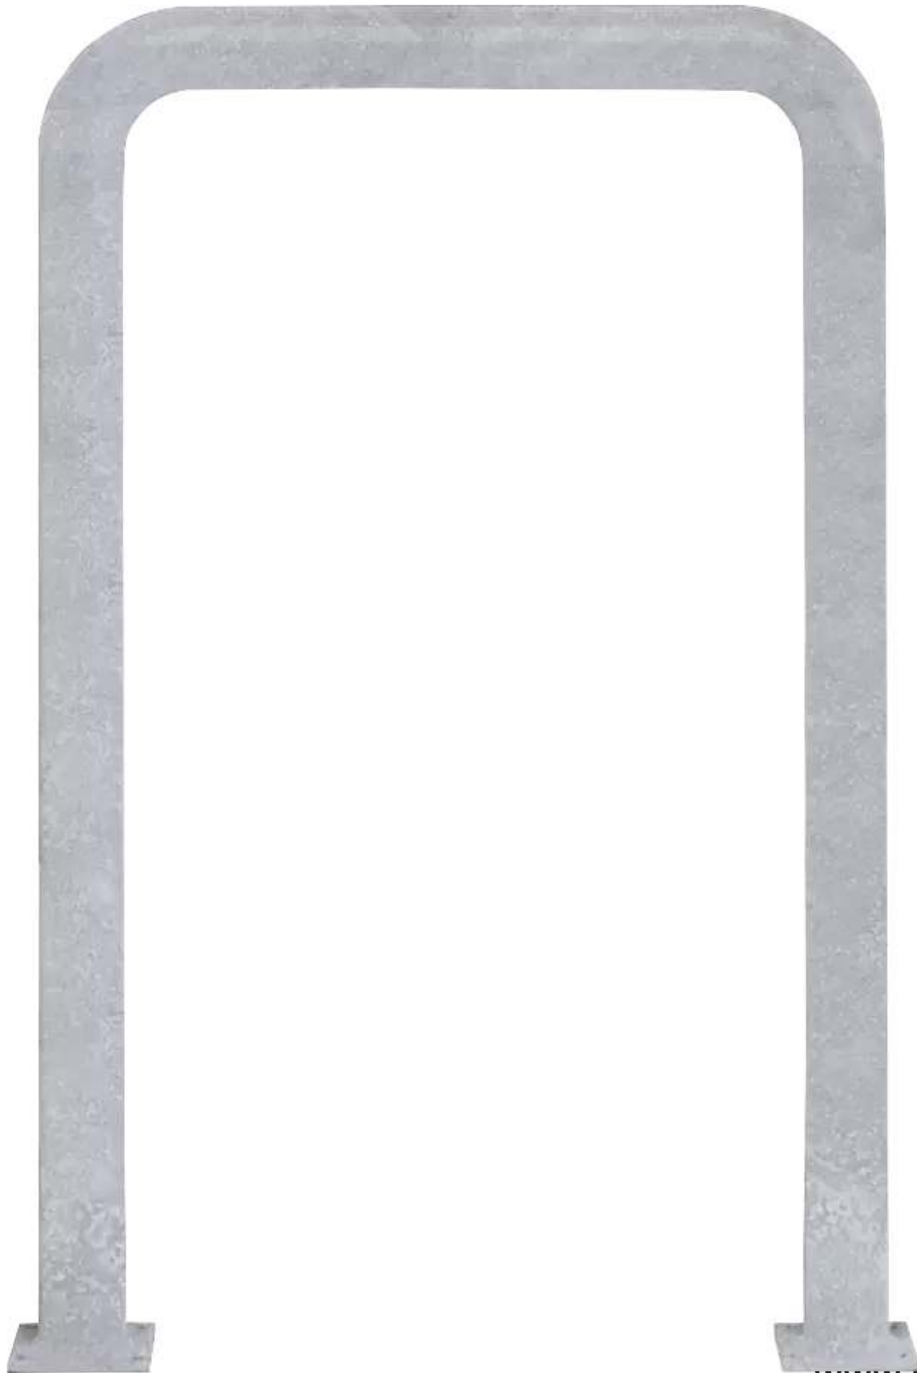

ZIEGLER[®]
Mehr Wert für draußen.

Ihr innovativer Partner für Stahlleichtbau
und Freiflächengestaltung

TOP-QUALITÄT
- direkt vom -
HERSTELLER!

Rammschutzbügel KITEE

H x B 1200 x 750 mm, ohne Unterfahrerschutz - 684.087

Rammschutzbügel KITEE

H x B 1200 x 750 mm, ohne Unterfahrschutz

Rammschutzbügel aus Stahl, Ø 76 mm, Wandstärke 3 mm, ohne Unterfahrschutz. Zum Aufdübeln bei +/- 0 mm, Befestigungsmaterial siehe Zubehör oder zum Einbetonieren (empfohlene Einbautiefe 400 mm). Beim Einbetonieren sind die Bügel um 400 mm verlängert und ohne angeschweißte Bodenplatten.

Oberfläche : feuerverzinkt

Element : Rammschutz-Bügel

Einsatzbereich : Außenbereich

Material : Stahl

Höhe über Flur : 1200 mm

Gewicht : 20 kg

Breite : 750 mm

zum Webshop