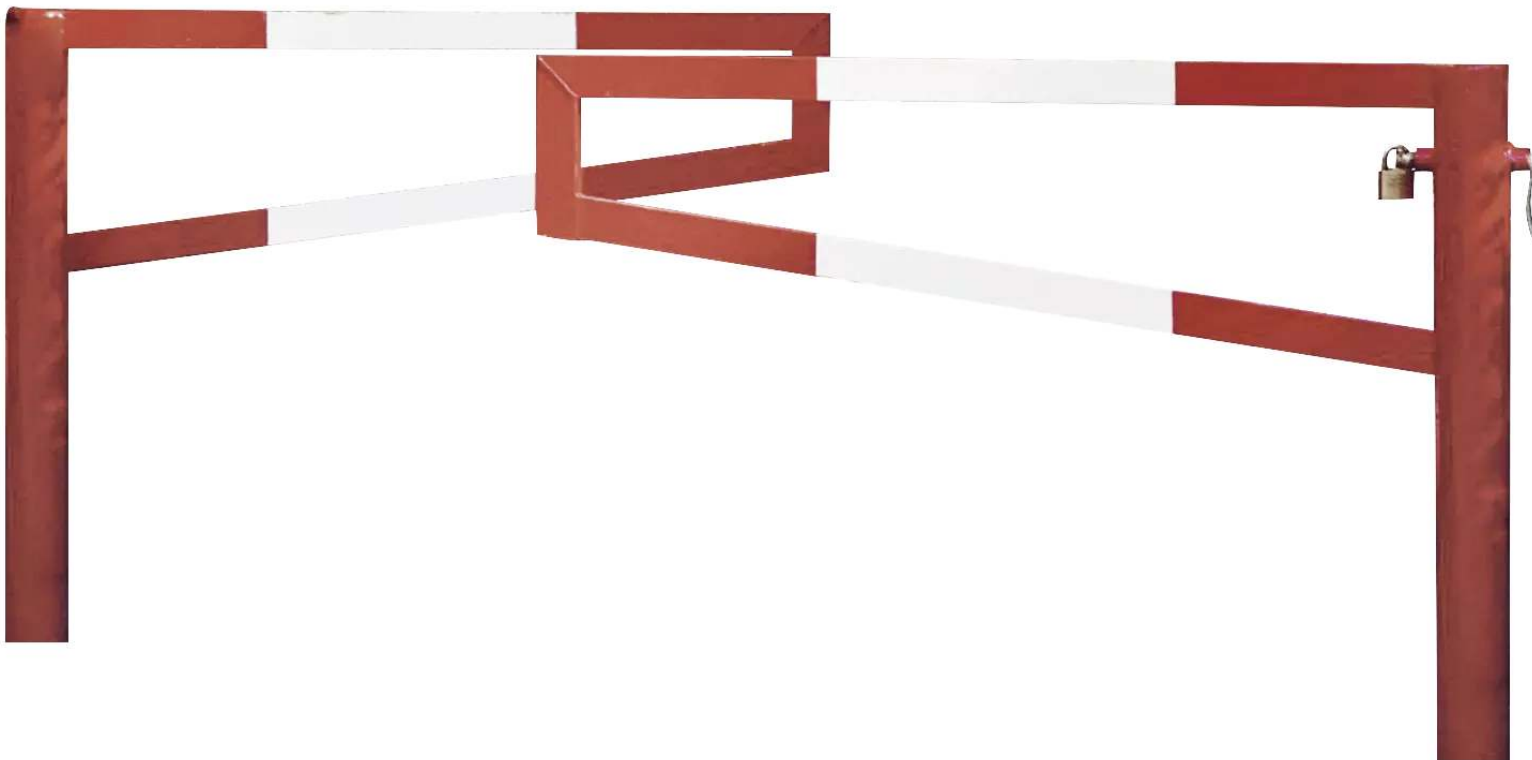

ZIEGLER[®]
Mehr Wert für draußen.

Ihr innovativer Partner für Stahlleichtbau
und Freiflächengestaltung

Gatterschranke AMAL - doppelseitig
2 Flügel je 1,38 m - 684.180

TOP-QUALITÄT
- direkt vom -
HERSTELLER!

Gatterschranke AMAL - doppelseitig

2 Flügel je 1,38 m

Bestehend aus jeweils 2 Flügeln. Drehpfosten Dm. 100 mm mit Ausleger 60 x 30 mm aus Stahl. Wie ein Tor zu Öffnen. Von Hand zu bedienen.

Schließung: Arretierung der geöffneten oder geschlossenen Schranke mit Verschlussbolzen. Dieser kann mit einem bauseitigen Vorhängeschloss gesichert werden.

Auflagestütze : keine

Anzahl Schlüssel : 0

Funktionalität : doppelseitig

Höhe über Flur : 1000 mm

Produkt : Schranke

Lichte Weite : je Flügel 1250 mm

2 Flügel je : 1,38 m

Befestigungsart : zum Einbetonieren

Schließung : für Vorhängeschloss

Oberfläche : feuerverzinkt und lackiert

Material : Stahl

Sperrbreite : 2,0 m

empfohlene Einbautiefe : 500 mm

Oberfläche : feuerverzinkt und rot-weiß lackiert

Gewicht : 75 kg