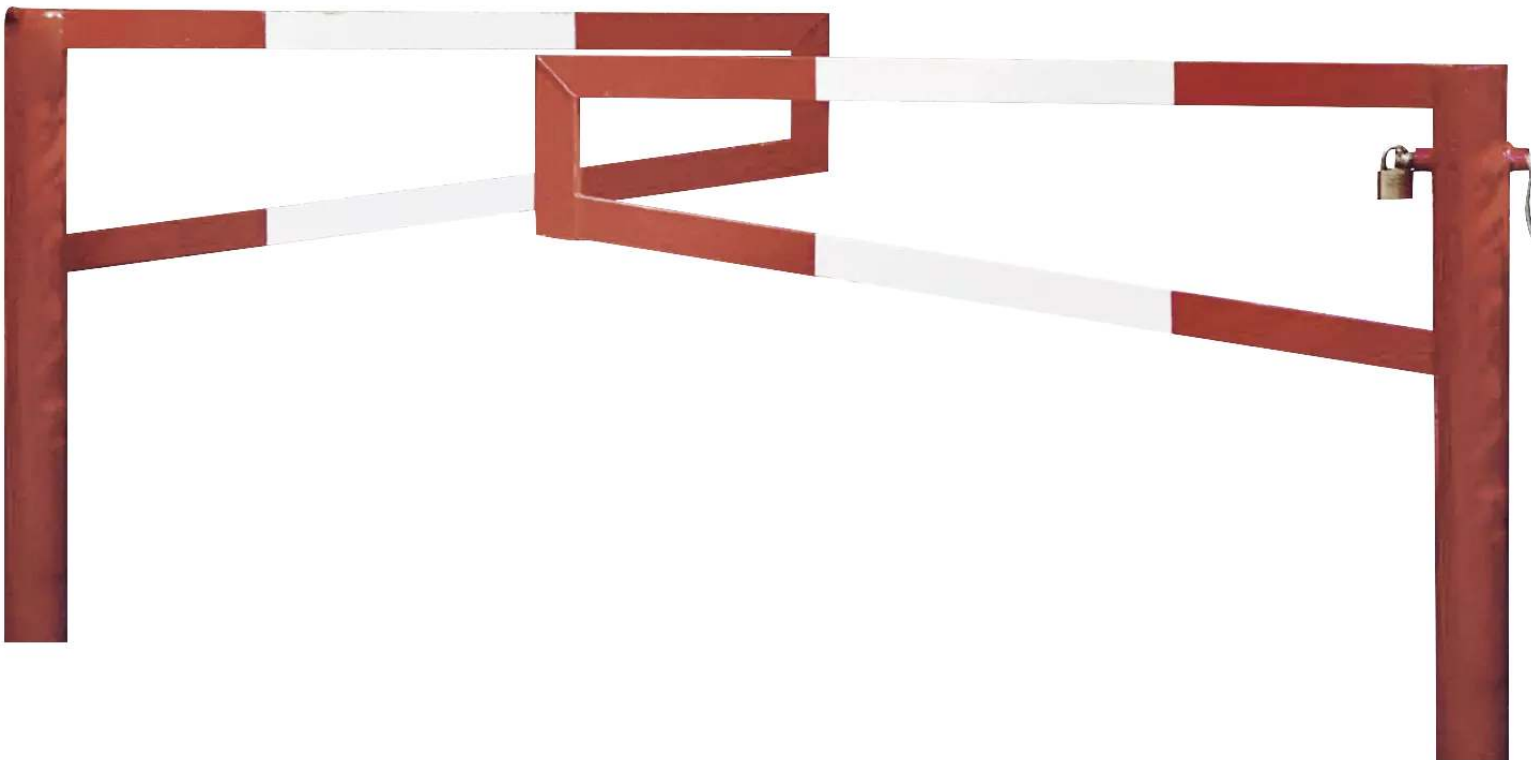

ZIEGLER[®]
Mehr Wert für draußen.

Ihr innovativer Partner für Stahlleichtbau
und Freiflächengestaltung

Gatterschranke AMAL - doppelseitig
2 Flügel je 1,88 m - 684.181

TOP-QUALITÄT
- direkt vom -
HERSTELLER!

Gatterschranke AMAL - doppelseitig

2 Flügel je 1,88 m

Bestehend aus jeweils 2 Flügeln. Drehpfosten Drm. 100 mm mit Ausleger 60 x 30 mm aus Stahl. Wie ein Tor zu Öffnen. Von Hand zu bedienen.

Schließung: Arretierung der geöffneten oder geschlossenen Schranke mit Verschlussbolzen. Dieser kann mit einem bauseitigen Vorhängeschloss gesichert werden.

Auflagestütze : keine

Anzahl Schlüssel : 0

Funktionalität : doppelseitig

Höhe über Flur : 1000 mm

Produkt : Schranke

Befestigungsart : zum Einbetonieren

Schließung : für Vorhängeschloss

Lichte Weite : je Flügel 1750 mm

2 Flügel je : 1,88 m

Oberfläche : feuerverzinkt und lackiert

Material : Stahl

Sperrbreite : 3,0 m

empfohlene Einbautiefe : 500 mm

Oberfläche : feuerverzinkt und rot-weiß lackiert

Gewicht : 90 kg

zum Webshop