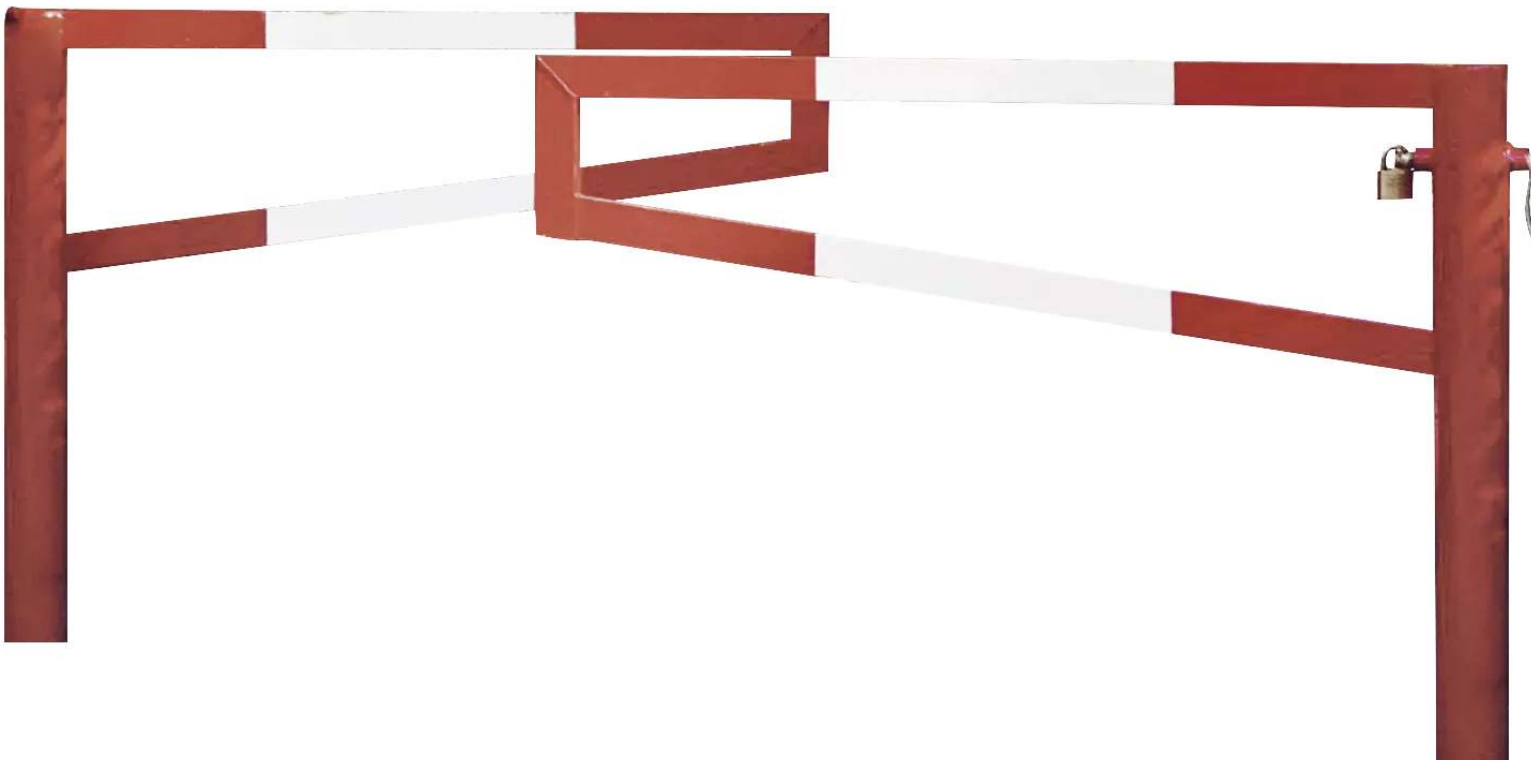

ZIEGLER[®]
Mehr Wert für draußen.

Ihr innovativer Partner für Stahlleichtbau
und Freiflächengestaltung

Gatterschranke AMAL - doppelseitig
2 Flügel je 2,38 m - 684.182

TOP-QUALITÄT
- direkt vom -
HERSTELLER!

Gatterschranke AMAL - doppelseitig

2 Flügel je 2,38 m

Bestehend aus jeweils 2 Flügeln. Drehpfosten Dm. 100 mm mit Ausleger 60 x 30 mm aus Stahl. Wie ein Tor zu Öffnen. Von Hand zu bedienen.

Schließung: Arretierung der geöffneten oder geschlossenen Schranke mit Verschlussbolzen. Dieser kann mit einem bauseitigen Vorhängeschloss gesichert werden.

Auflagestütze : keine

Anzahl Schlüssel : 0

Funktionalität : doppelseitig

Höhe über Flur : 1000 mm

Produkt : Schranke

Befestigungsart : zum Einbetonieren

Schließung : für Vorhängeschloss

Oberfläche : feuerverzinkt und lackiert

Material : Stahl

Gewicht : 105 kg

Lichte Weite : je Flügel 2250 mm

2 Flügel je : 2,38 m

Sperrbreite : 4,0 m

empfohlene Einbautiefe : 500 mm

Oberfläche : feuerverzinkt und rot-weiß lackiert

zum Webshop