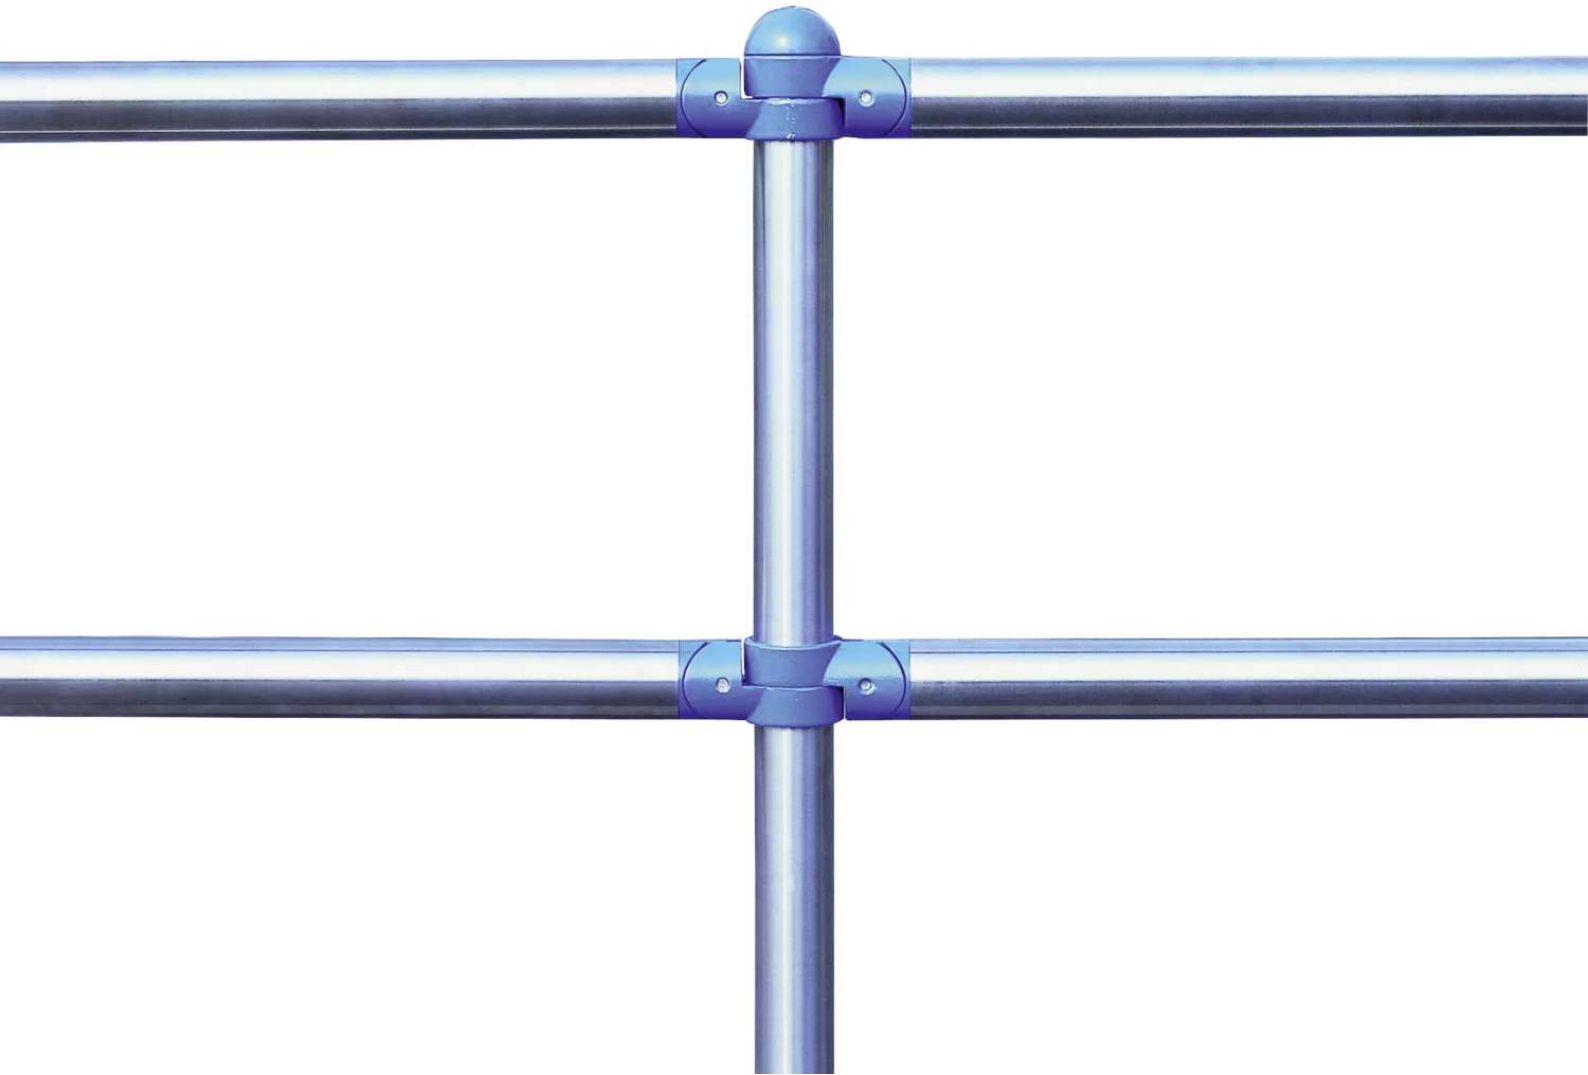

ZIEGLER[®]
Mehr Wert für draußen.

Ihr innovativer Partner für Stahlleichtbau
und Freiflächengestaltung

TOP-QUALITÄT
- direkt vom -
HERSTELLER!

City-Line-Geländersystem CLASSIC
Standrohr, Edelstahl geschliffen - 684.201

City-Line-Geländersystem CLASSIC

Standrohr, Edelstahl geschliffen

Standrohr aus Edelstahl V2A (geschliffen) mit Abdeckkappe aus Aluminium (in RAL 5017 verkehrsblau lackiert).
Zum Aufdübeln mit Bodenplatte (140 x 160 mm).

Material : Edelstahl
Material Schellen, Kappen : Aluminium
Modell : CLASSIC
Materialstärke : 2 mm
Rohr-Ø/ ProfilmäÙe : 60 mm
Höhe : 1000 mm
Höhe über Flur : 1000 mm
Element : Standrohr
Kopfform : Halbkugelkopf
Oberfläche : geschliffen
Befestigungsart : zum Aufdübeln bei +/- 0 mm
Gewicht : 7 kg

zum Webshop

Edelstahlausführung

Systemgeländer CLASSIC mit Wölbkopf

Kappen und Schellen in grün und rot auf Anfrage, blau Standard (Edelstahlausführung)