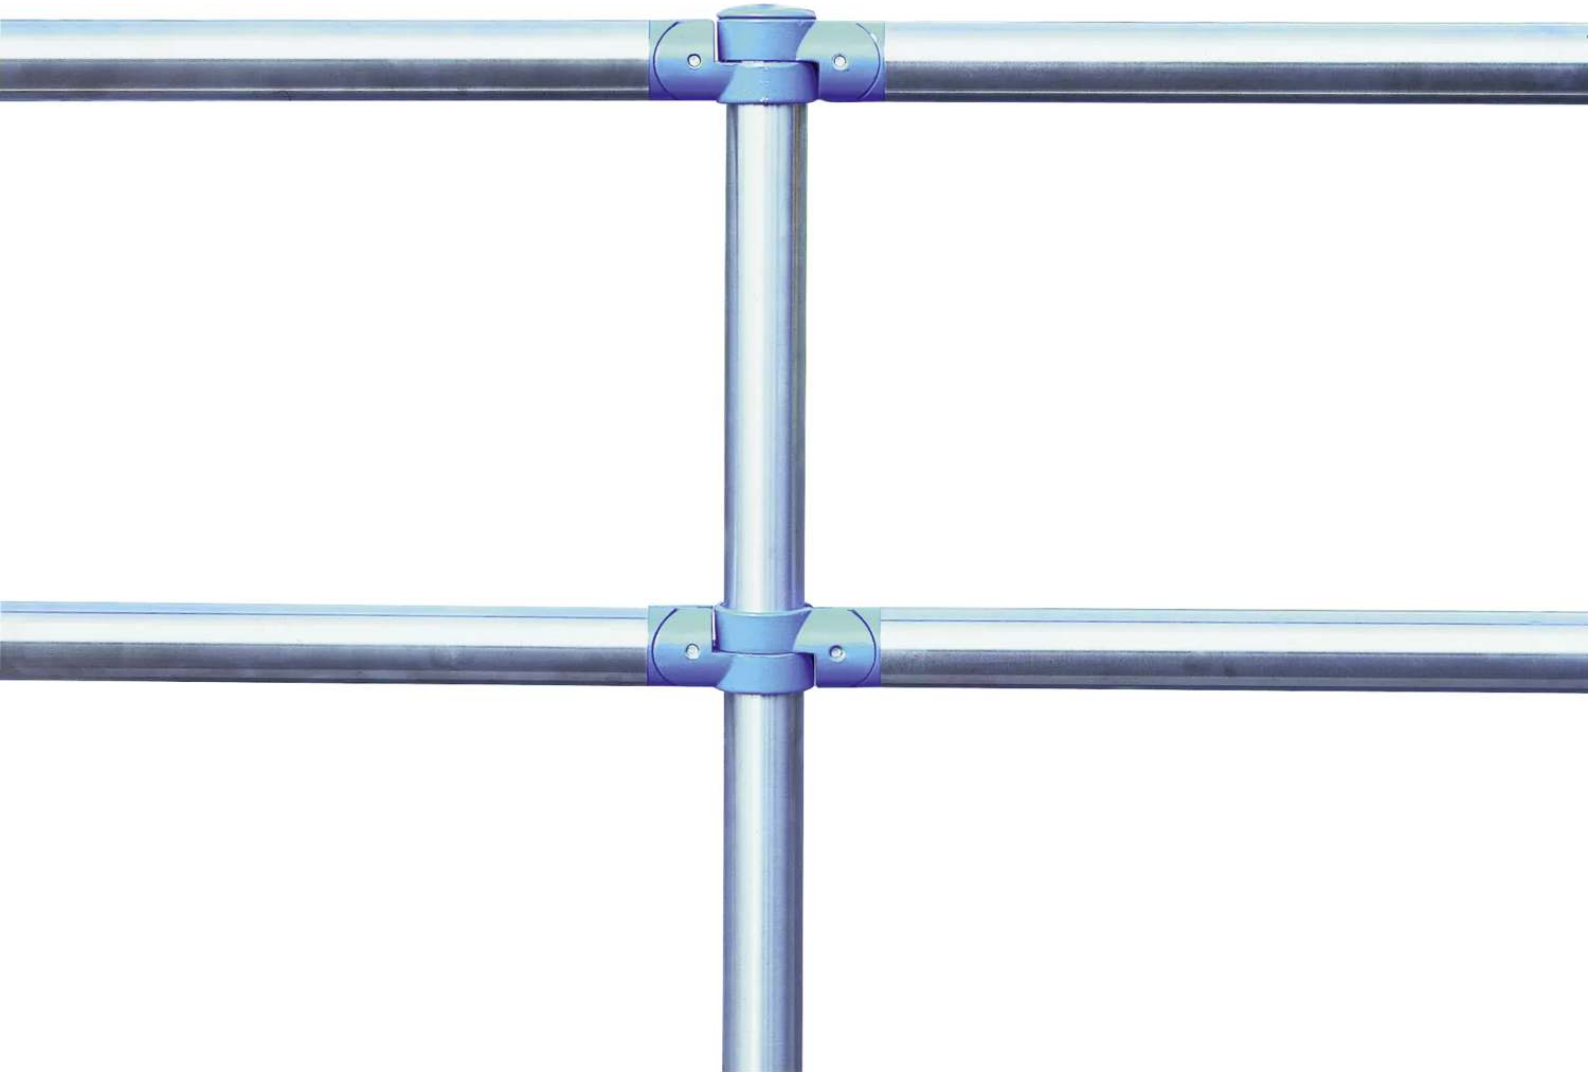

ZIEGLER[®]
Mehr Wert für draußen.

Ihr innovativer Partner für Stahlleichtbau
und Freiflächengestaltung

TOP-QUALITÄT
- direkt vom -
HERSTELLER!

City-Line-Geländersystem URBAN

Standrohr, Edelstahl geschliffen - 684.203

City-Line-Geländersystem URBAN

Standrohr, Edelstahl geschliffen

Standrohr aus Edelstahl V2A (geschliffen) mit Abdeckkappe aus Aluminium (in RAL 5017 verkehrsblau lackiert).
Zum Aufdübeln mit Bodenplatte (140 x 160 mm).

Höhe : 1000 mm
Material : Edelstahl
Kopfform : Flachkopf
Material Schellen, Kappen : Aluminium
Materialstärke : 2 mm
Rohr-Ø/ Profilmaße : 60 mm
Höhe über Flur : 1000 mm
Element : Standrohr
Oberfläche : geschliffen
Befestigungsart : zum Aufdübeln bei +/- 0 mm
Gewicht : 7 kg

zum Webshop

Systemgeländer URBAN, Edelstahl V2A, geschliffen

Edelstahlausführung