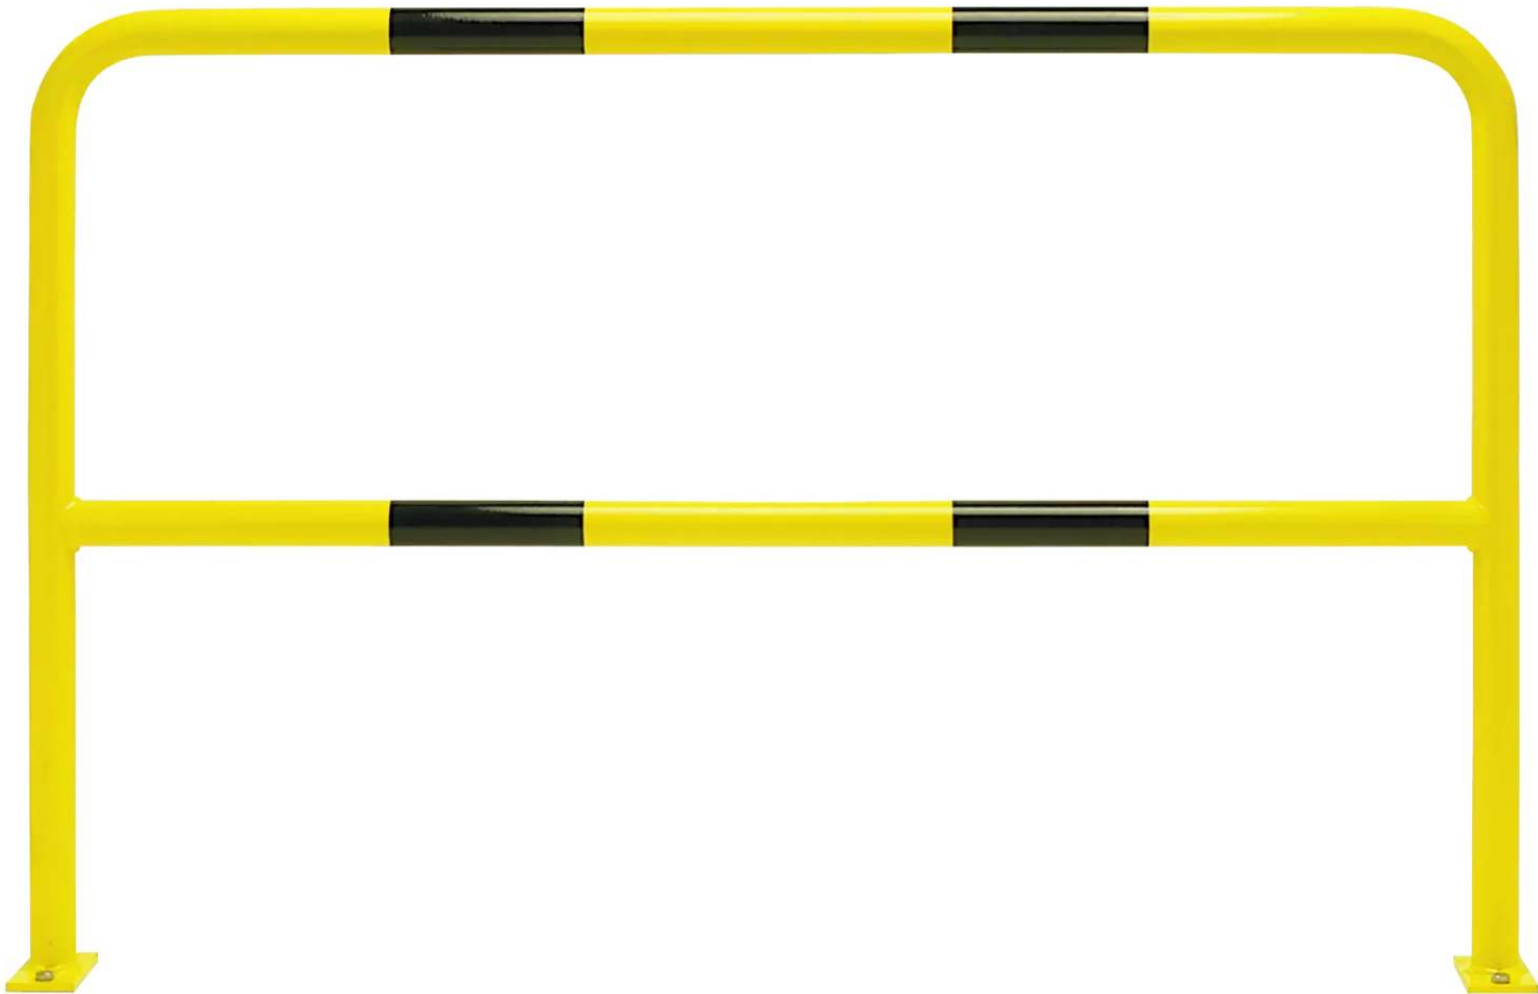

ZIEGLER[®]
Mehr Wert für draußen.

Ihr innovativer Partner für Stahlleichtbau
und Freiflächengestaltung

TOP-QUALITÄT
- direkt vom -
HERSTELLER!

Schutzbügel LAPPO

Breite 1500 mm, für den Innenbereich - 684.620

Schutzbügel LAPPO

Breite 1500 mm, für den Innenbereich

Schutzbügel mit Knieleiste aus Stahlrohr (Ø 48 mm, Wandstärke 2 mm). Zum Aufdübeln mit Bodenplatte (160 x 70 mm). Befestigungsmaterial siehe Zubehör (4 Stk. pro Schutzbügel).

Gesamthöhe : 1000 mm

Einsatzbereich : Innenbereich

Höhe über Flur : 1000 mm

Gesamthöhe : 1000 mm

Material : Stahl

Gewicht : 13 kg

Gesamtbreite : 1500 mm

Oberfläche : kunststoffbeschichtet

Gesamtbreite : 1500 mm

Befestigungsart : zum Aufdübeln bei +/- 0 mm

zum Webshop