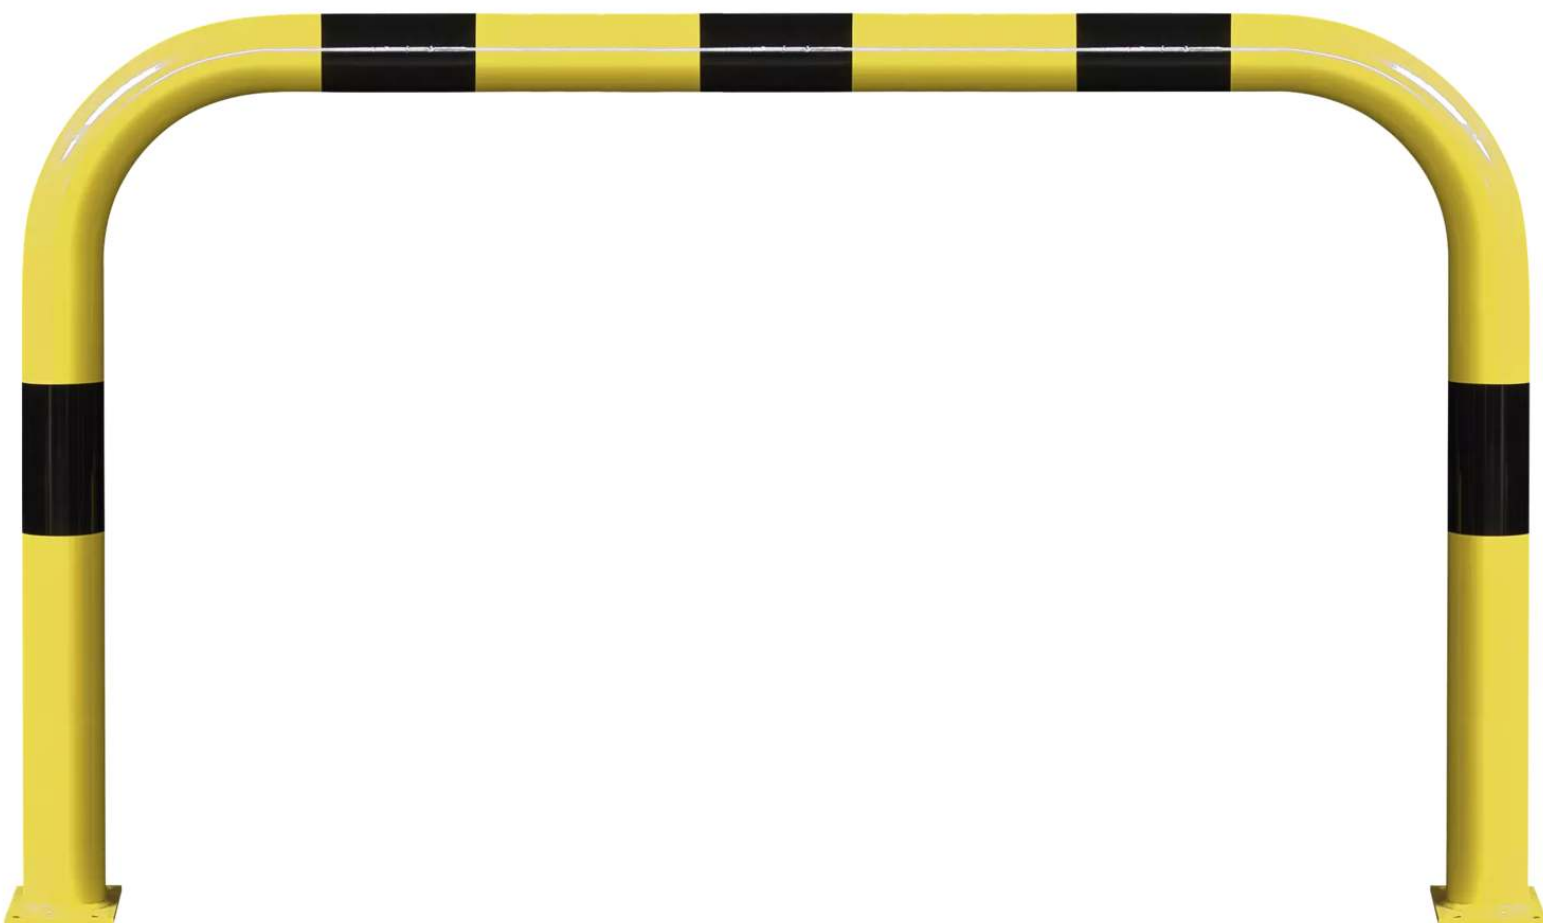

Ihr innovativer Partner für Stahlleichtbau  
und Freiflächengestaltung

**TOP-QUALITÄT**  
- direkt vom -  
**HERSTELLER!**

## Rammschutzbügel XL WUOTAN

H x B 1200 x 2000 mm - 684.801

[www.ziegler-metall.at](http://www.ziegler-metall.at)

**BESTELL-HOTLINE + BERATUNG** (Mo - Do: 07:30 - 17:00 Uhr, Freitag 07:30 - 12:00 Uhr)

Tel +43 (0) 76 72 / 958 950 Fax +43 (0) 76 72 / 958 9514 [beratung@ziegler-metall.at](mailto:beratung@ziegler-metall.at)

# Rammschutzbügel XL WUOTAN

H x B 1200 x 2000 mm

Rammschutzbügel XL aus Stahl (Wandstärke 3,6 mm).

Einsatzbereich : Innenbereich

Element : Rammschutz-Bügel

Material : Stahl

Ø : 108 mm

Breite : 2000 mm

Oberfläche : kunststoffbeschichtet

Farbe : gelb mit schwarzen Signalstreifen

Höhe über Flur : 1200 mm

Gewicht : 47 kg

**zum Webshop**