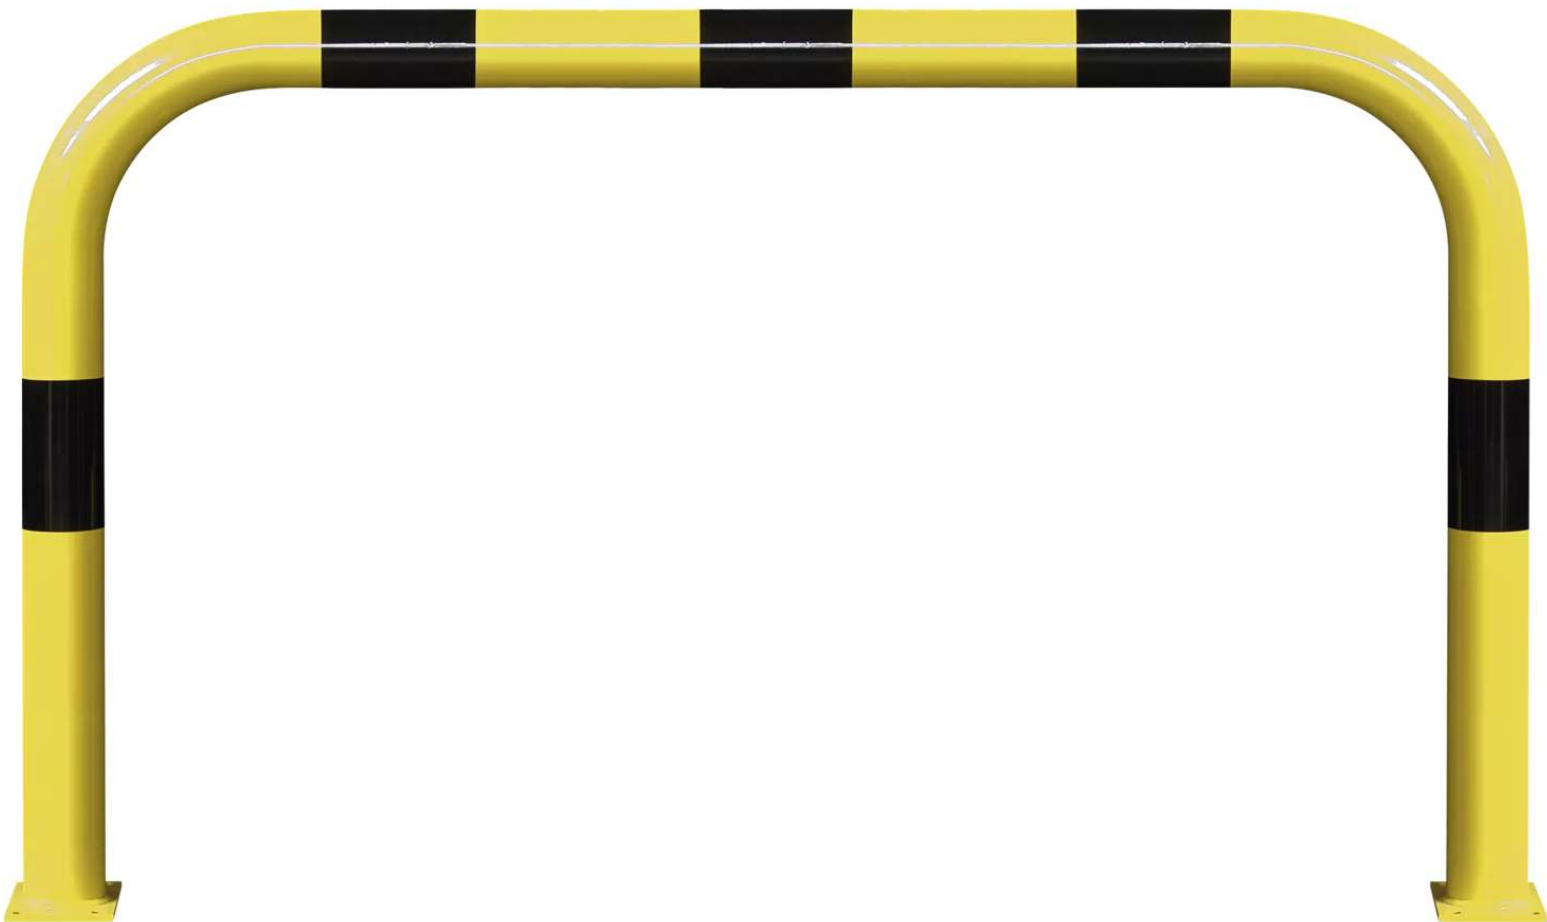

ZIEGLER[®]
Mehr Wert für draußen.

Ihr innovativer Partner für Stahlleichtbau
und Freiflächengestaltung

TOP-QUALITÄT
- direkt vom -
HERSTELLER!

Rammschutzbügel XL WUOTAN

H x B 1200 x 2000 mm - 684.802

www.ziegler-metall.at

Rammschutzbügel XL WUOTAN

H x B 1200 x 2000 mm

Rammschutzbügel XL aus Stahl (Wandstärke 3,6 mm).

Oberfläche : feuerverzinkt und kunststoffbeschichtet

Element : Rammschutz-Bügel

Einsatzbereich : Außenbereich

Ø : 108 mm

Material : Stahl

Breite : 2000 mm

Farbe : gelb mit schwarzen Signalstreifen

Höhe über Flur : 1200 mm

Gewicht : 47 kg

zum Webshop