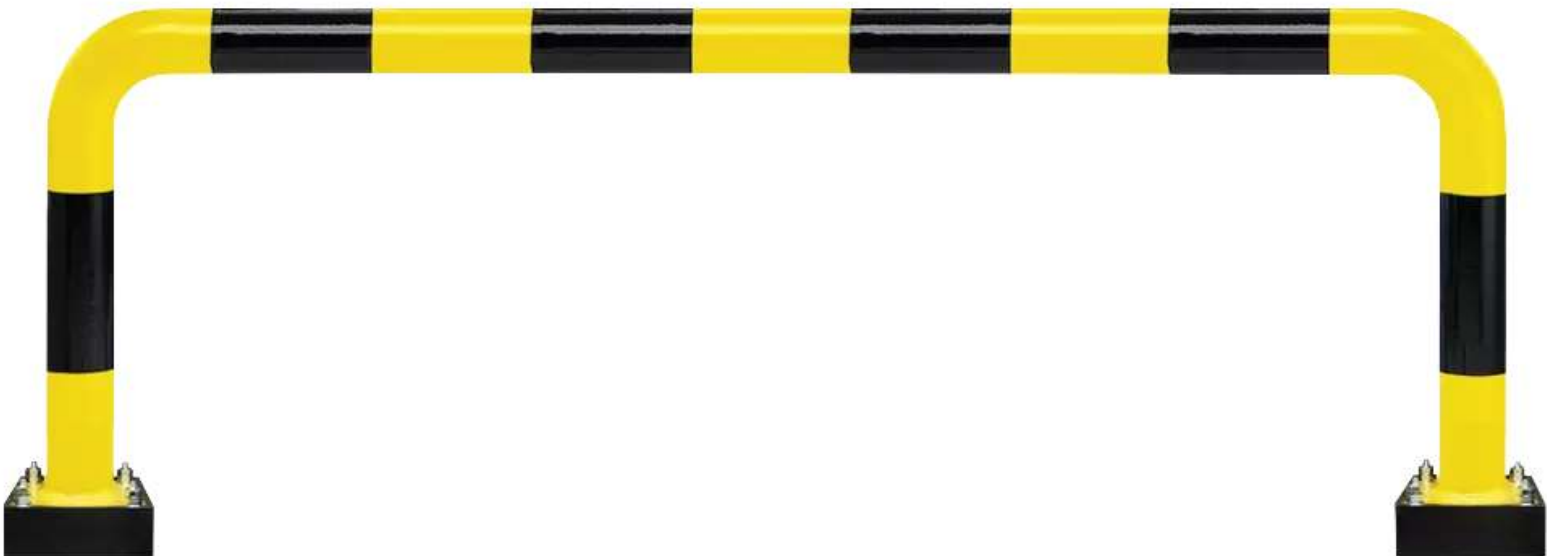

ZIEGLER[®]
Mehr Wert für draußen.

Ihr innovativer Partner für Stahlleichtbau
und Freiflächengestaltung

TOP-QUALITÄT
- direkt vom -
HERSTELLER!

Flexibler Rammschutzbügel NILSA

H x B 640 x 2000 mm - 684.965

Flexibler Rammschutzbügel NILSA

H x B 640 x 2000 mm

Flexibler Rammschutzbügel aus Stahl, Ø 76 mm, Wandstärke 3 mm.

Befestigungsart : zum Aufdübeln

Einsatzbereich : Innenbereich

Oberfläche : beschichtet

Farbe : gelb-schwarz

Element : Rammschutz-Bügel

Material : Stahl

Breite : 2000 mm

Gewicht : 20 kg

Höhe über Flur : 640 mm

zum Webshop