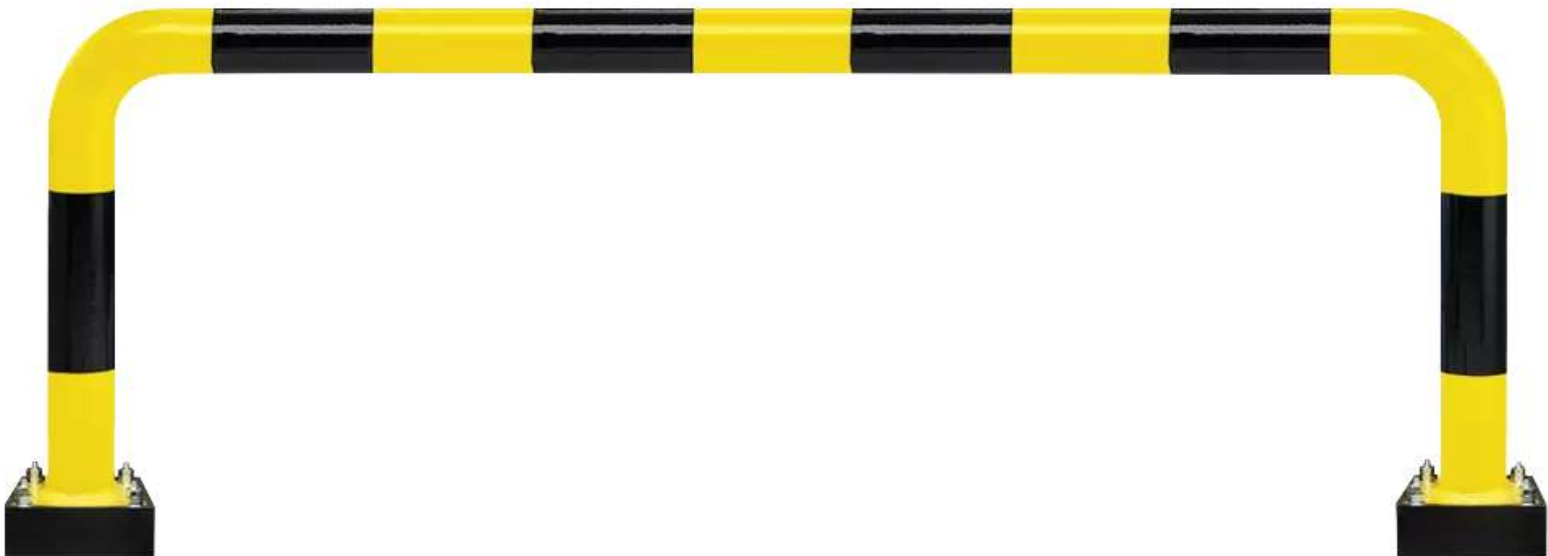

ZIEGLER[®]
Mehr Wert für draußen.

Ihr innovativer Partner für Stahlleichtbau
und Freiflächengestaltung

TOP-QUALITÄT
- direkt vom -
HERSTELLER!

Flexibler Rammschutzbügel NILSA

H x B 640 x 2000 mm - 684.966

Flexibler Rammschutzbügel NILSA

H x B 640 x 2000 mm

Flexibler Rammschutzbügel aus Stahl, Ø 76 mm, Wandstärke 3 mm.

Befestigungsart : zum Aufdübeln

Einsatzbereich : Außenbereich

Farbe : gelb-schwarz

Element : Rammschutz-Bügel

Material : Stahl

Breite : 2000 mm

Oberfläche : verzinkt und beschichtet

Gewicht : 20 kg

Höhe über Flur : 640 mm

zum Webshop