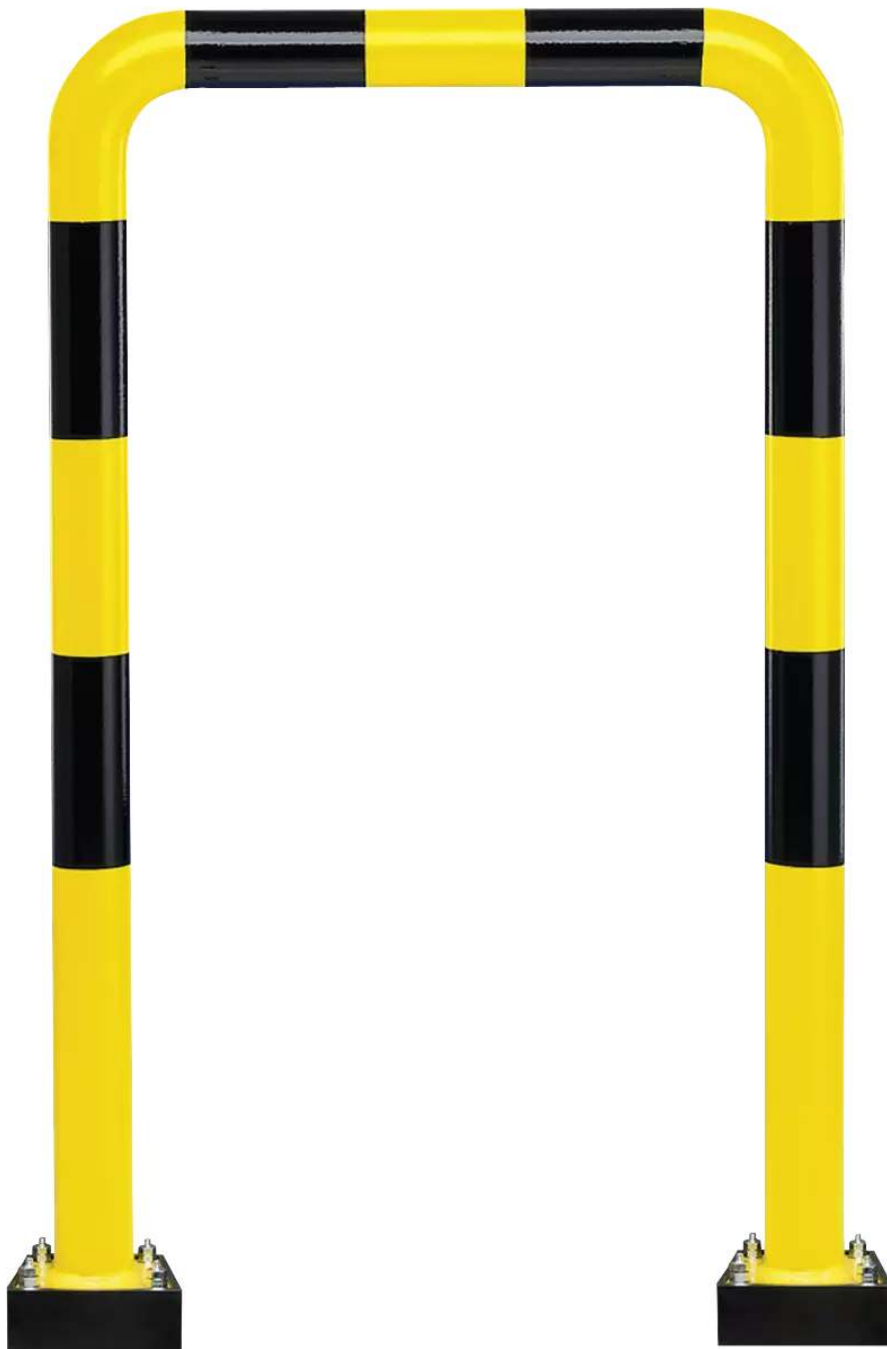

ZIEGLER[®]
Mehr Wert für draußen.

Ihr innovativer Partner für Stahlleichtbau
und Freiflächengestaltung

TOP-QUALITÄT
- direkt vom -
HERSTELLER!

Flexibler Rammschutzbügel NILSA

H x B 1240 x 1000 mm - 684.969

Flexibler Rammschutzbügel NILSA

H x B 1240 x 1000 mm

Flexibler Rammschutzbügel aus Stahl, Ø 76 mm, Wandstärke 3 mm.

Befestigungsart : zum Aufdübeln

Einsatzbereich : Innenbereich

Breite : 1000 mm

Oberfläche : beschichtet

Farbe : gelb-schwarz

Element : Rammschutz-Bügel

Höhe über Flur : 1240 mm

Material : Stahl

Gewicht : 23 kg

zum Webshop